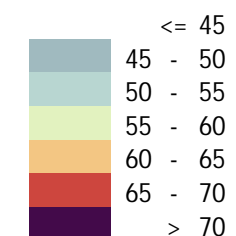

Lärmkartierung Chemnitz 2022

Übersicht
Planausschnitte
Straßenverkehr

Schiennetz
Straßen- und Citybahn

L_{Night} Index (22 - 06 Uhr)

Zeichenerklärung

-  Stadtteilgrenze
-  Planausschnitt
-  Schienenachse

Pegelskala in dB(A)