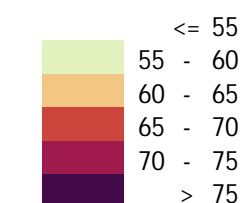

Lärmkartierung Chemnitz 2022

Übersicht
Planausschnitte
Straßenverkehr

Schienennetz
Straßen- und Citybahn

L_{DEN} Index (00 - 24 Uhr)

Zeichenerklärung

-  Stadtteilgrenze
-  Planausschnitt
-  Schienenachse

Pegelskala in dB(A)