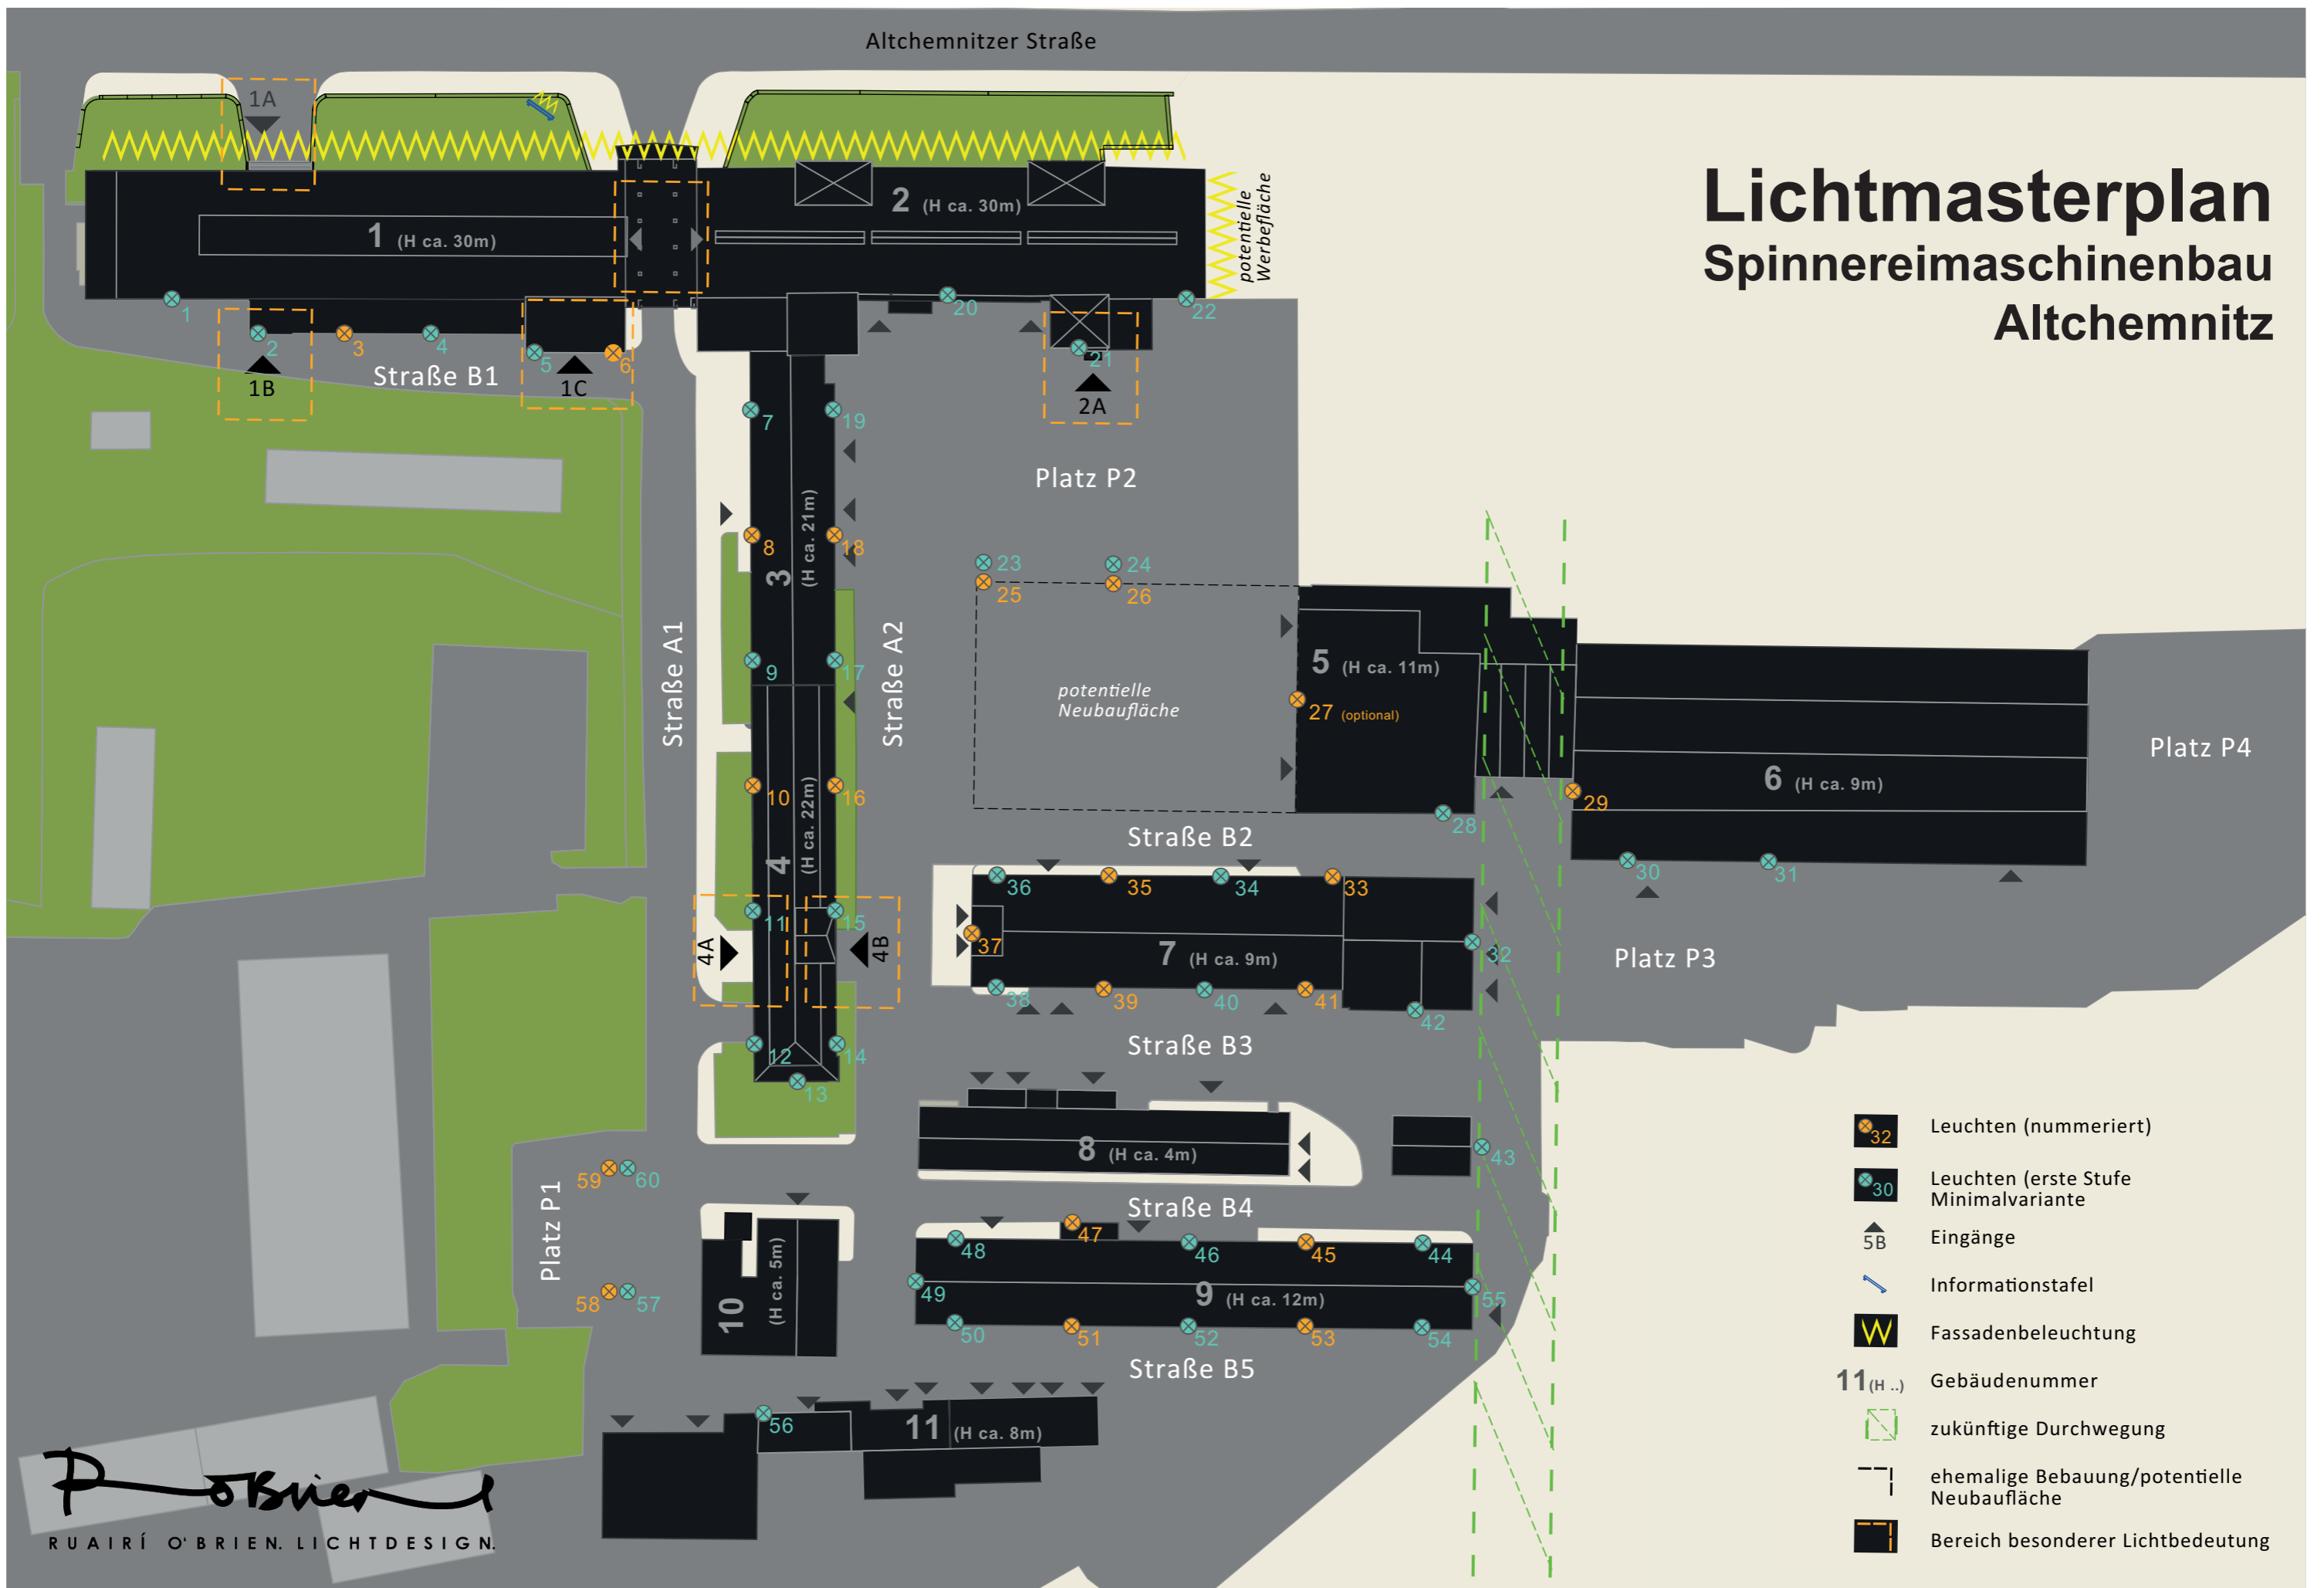

Lichtmasterplan Spinnereimaschinenbau Altchemnitz

- Leuchten (nummeriert)
- Leuchten (erste Stufe Minimalvariante)
- Eingänge
- Informationstafel
- Fassadenbeleuchtung
- Gebäudenummer
- zukünftige Durchwegung
- ehemalige Bebauung/potentielle Neubaufäche
- Bereich besonderer Lichtbedeutung