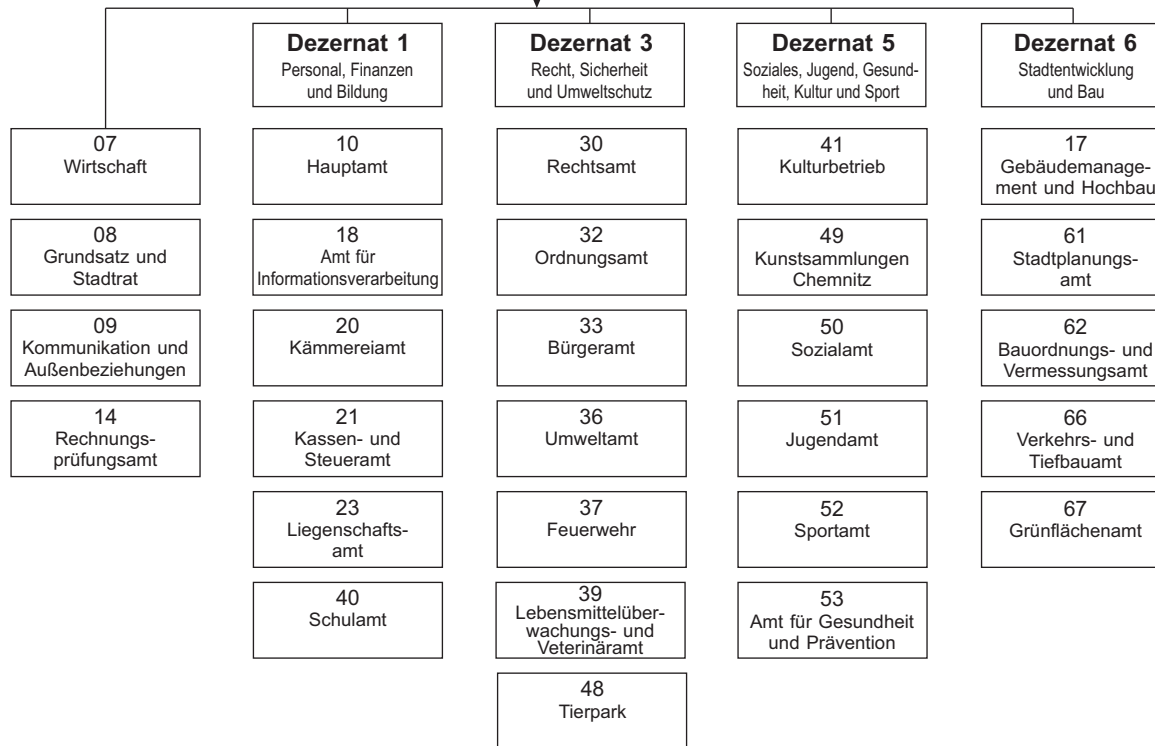

Stadttrat und Ausschüsse

**beschließende Ausschüsse:**

- Verwaltungs- und Finanzausschuss
- Ausschuss für Stadtentwicklung und Mobilität
- Ausschuss für Klimaschutz, Umwelt und Sicherheit
- Kulturausschuss
- Sozialausschuss
- Schul- und Sportausschuss
- Betriebsausschuss
- Umlegungsausschuss
- Jugendhilfeausschuss

**Stadttrat**

**Ortschaftsräte:**

- Einsiedel
- Euba
- Grüna
- Klaffenbach
- Kleinolbersdorf-Altenhain
- Mittelbach
- Röhrsdorf
- Wittgensdorf

**Beiräte:**

- AGENDA-Beirat
- Behindertenbeirat
- Kleingartenbeirat
- Kulturberrat
- Migrationsbeirat
- Seniorenbeirat

**Oberbürgermeister**  
Vorsitzender des Stadtrates  
Leiter der Verwaltung

Organisationseinheiten der Stadtverwaltung

Personalrat

Abfallentsorgungs- u. Stadtreinigungsbetrieb der Stadt Chemnitz (ASR)

Entsorgungsbetrieb der Stadt Chemnitz (ESC)