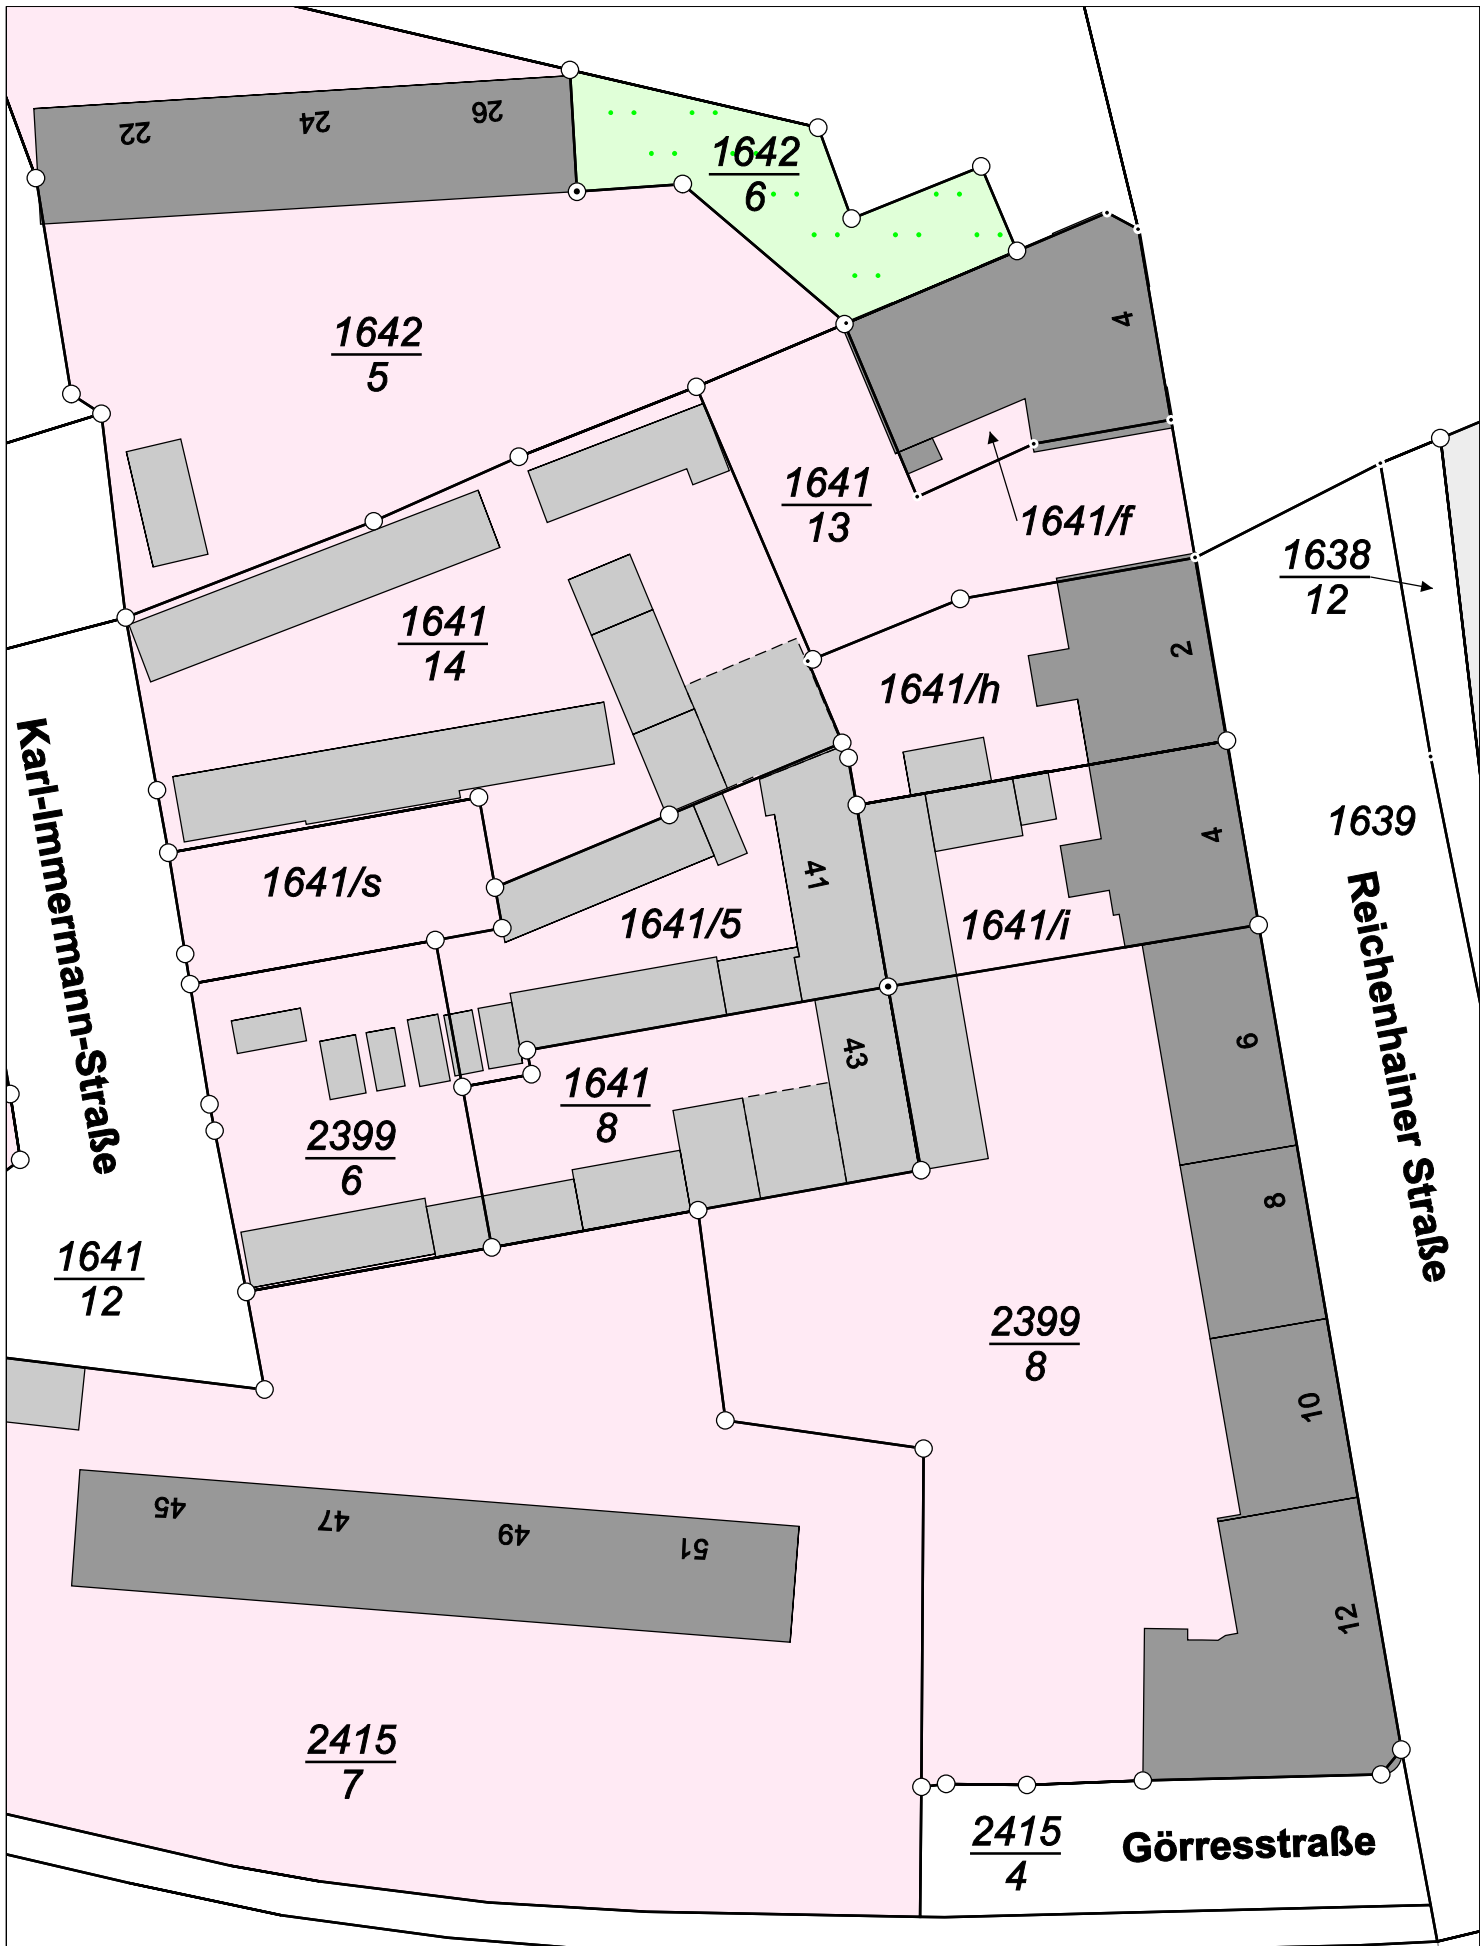

## Karte nach der Fortführung

Kreis

Kreisfreie Stadt Chemnitz

Maßstab 1 : 500

Gemarkung

Chemnitz

erstellt am 15.04.2024

## Karte vor der Fortführung

Kreis

Kreisfreie Stadt Chemnitz

Maßstab 1 : 650

Gemarkung

Chemnitz

erstellt am 15.04.2024

## Karte nach der Fortführung

Kreis

Kreisfreie Stadt Chemnitz

Maßstab 1 : 650

Gemarkung

Chemnitz

erstellt am 15.04.2024