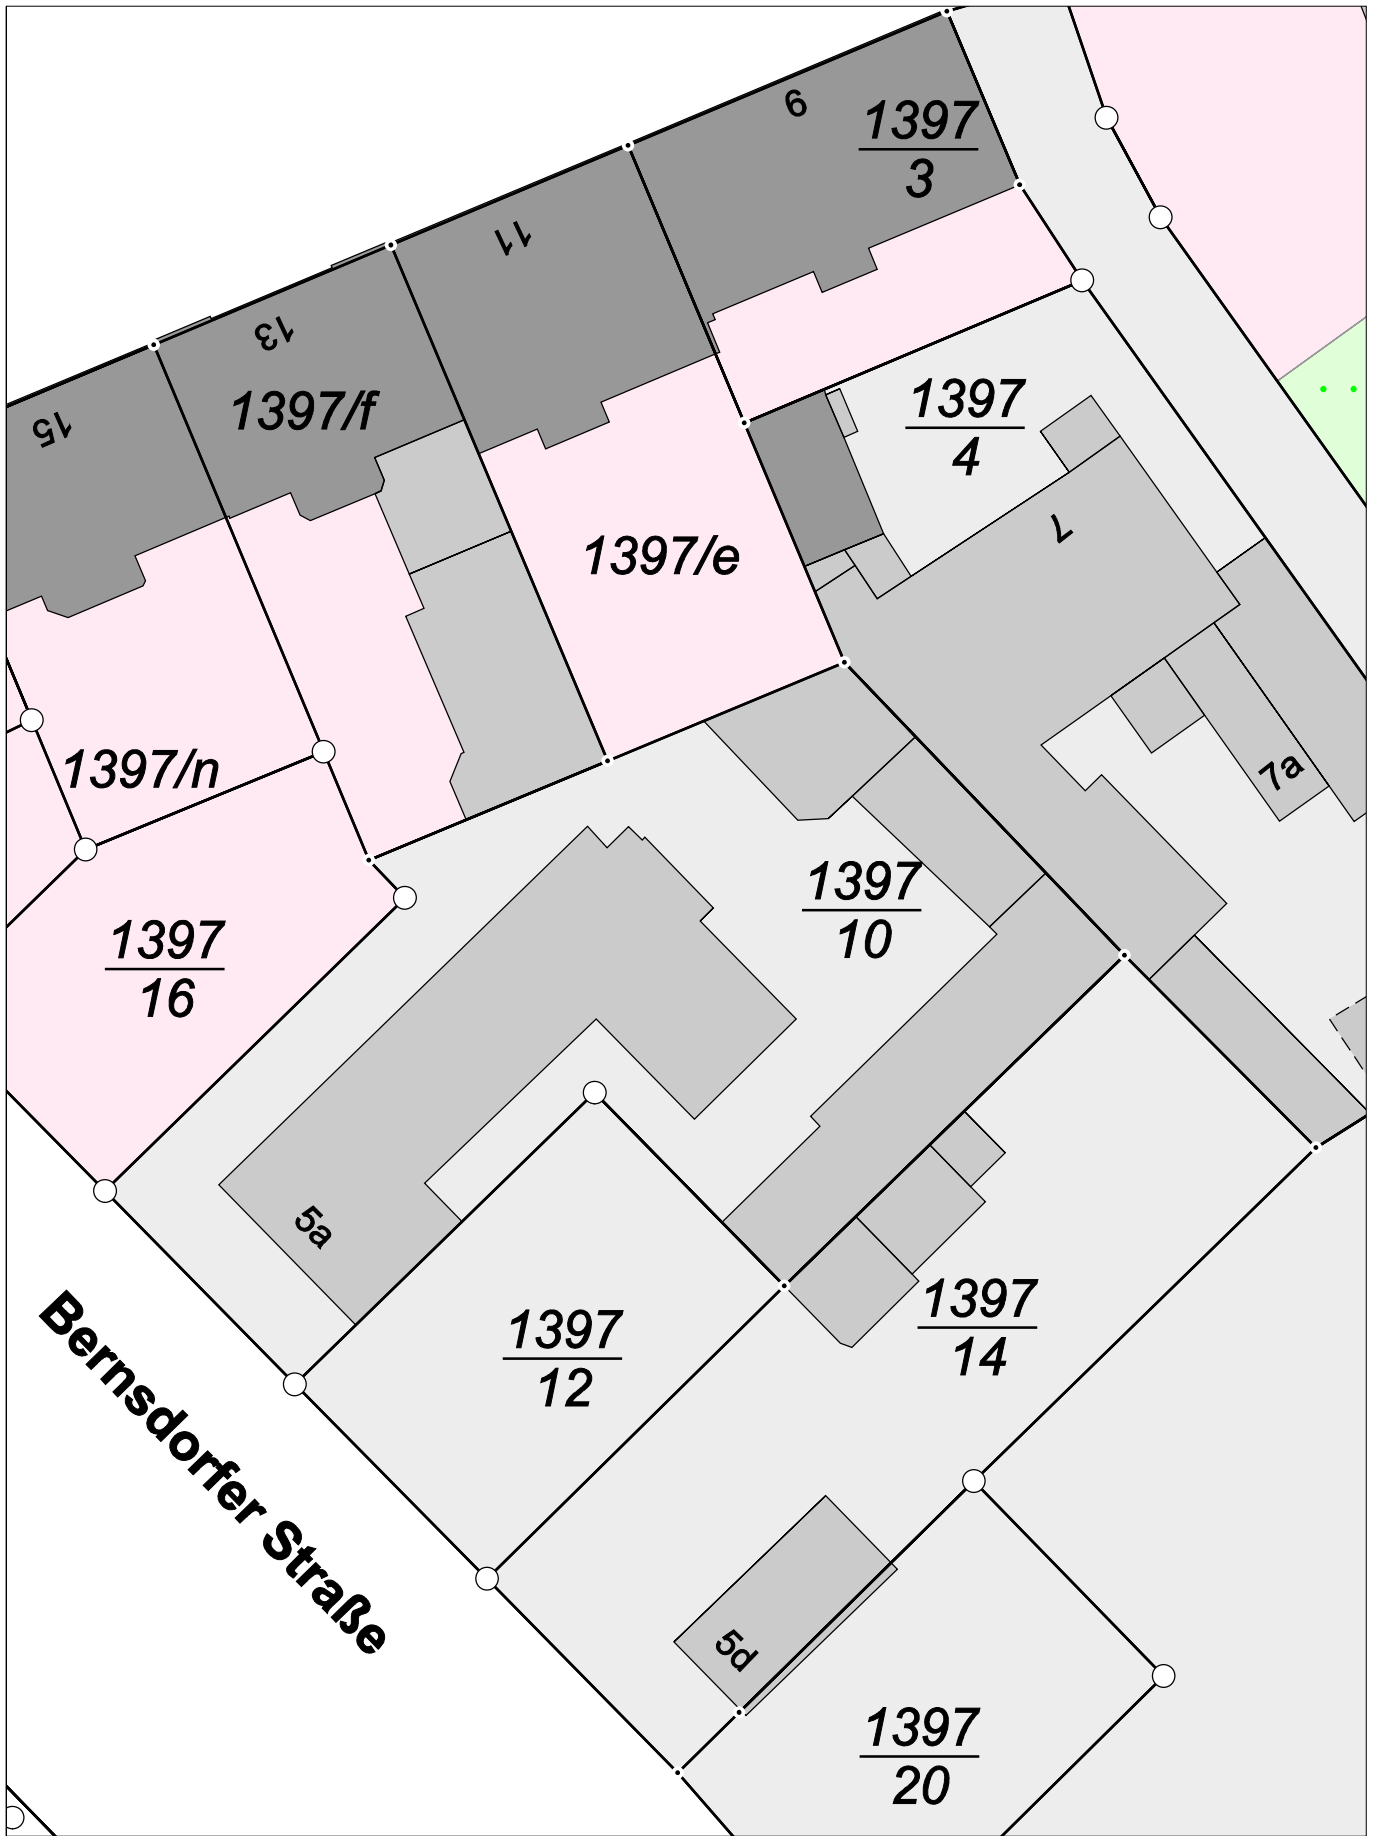

## Karte nach der Fortführung

Kreis

Kreisfreie Stadt Chemnitz

Maßstab 1 : 500

Gemarkung

Chemnitz

erstellt am 15.04.2024

## Karte vor der Fortführung

Kreis

Kreisfreie Stadt Chemnitz

Maßstab 1 : 500

Gemarkung

Chemnitz

erstellt am 15.04.2024

## Karte vor der Fortführung

Kreis

Kreisfreie Stadt Chemnitz

Maßstab 1 : 560

Gemarkung

Chemnitz

erstellt am 15.04.2024

## Karte nach der Fortführung

Kreis

Kreisfreie Stadt Chemnitz

Maßstab 1 : 560

Gemarkung

Chemnitz

erstellt am 15.04.2024