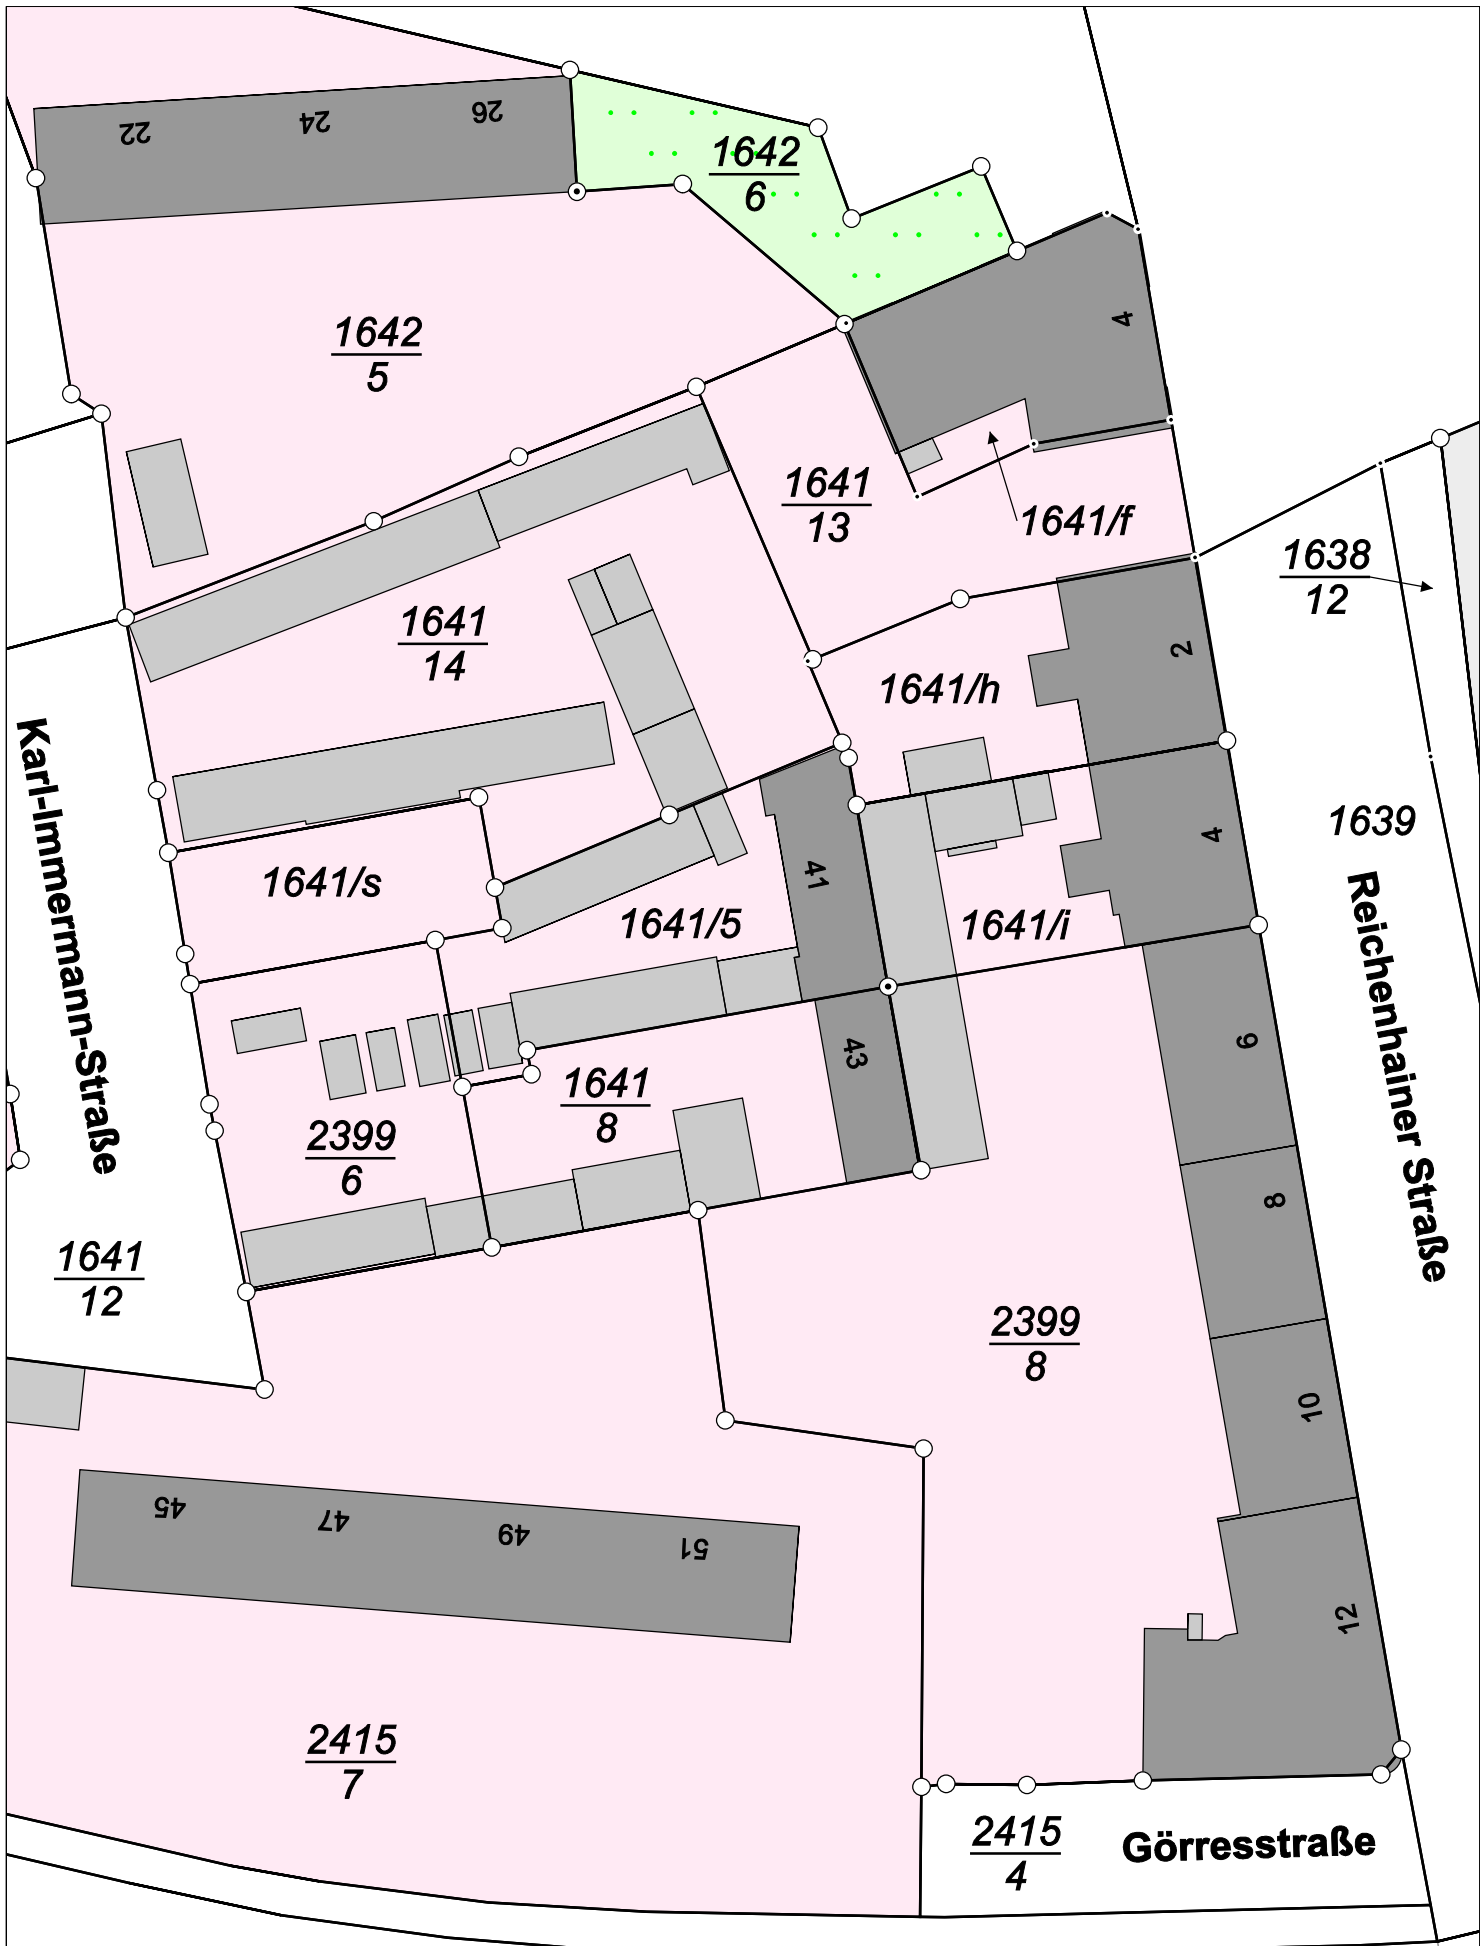

## Karte vor der Fortführung

Kreis

Kreisfreie Stadt Chemnitz

Maßstab 1 : 500

Gemarkung

Chemnitz

erstellt am 15.04.2024

## Karte nach der Fortführung

Kreis

Kreisfreie Stadt Chemnitz

Maßstab 1 : 500

Gemarkung

Chemnitz

erstellt am 15.04.2024

## Karte vor der Fortführung

Kreis

Kreisfreie Stadt Chemnitz

Maßstab 1 : 650

Gemarkung

Chemnitz

erstellt am 15.04.2024