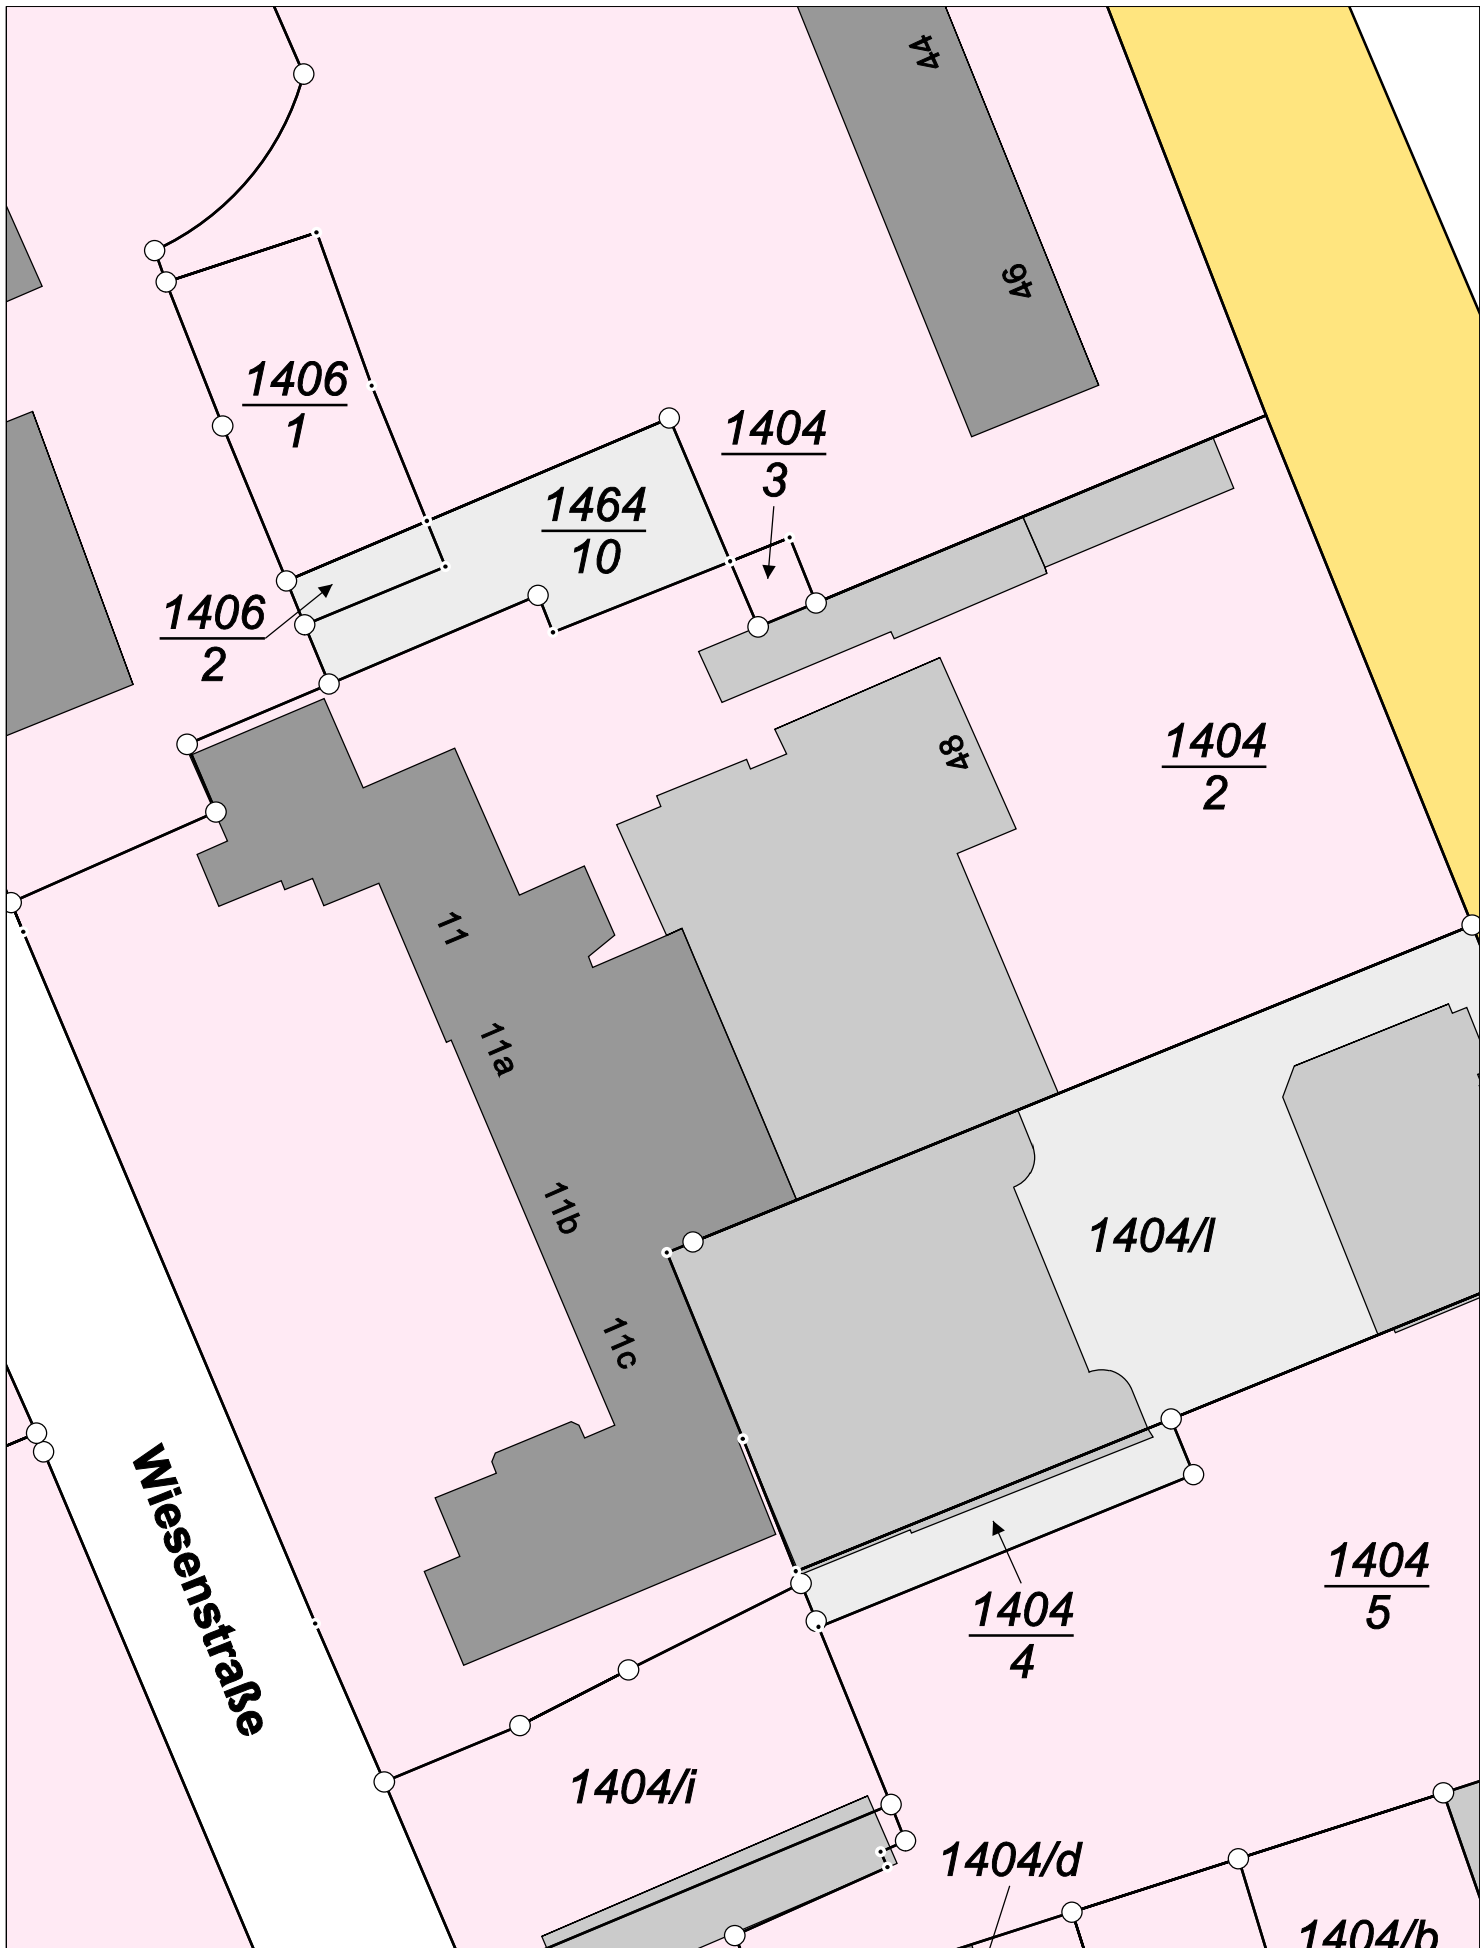

## Karte vor der Fortführung

Kreis

Kreisfreie Stadt Chemnitz

Maßstab 1 : 500

Gemarkung

Chemnitz

erstellt am 15.04.2024

## Karte vor der Fortführung

Kreis

Kreisfreie Stadt Chemnitz

Maßstab 1 : 560

Gemarkung

Chemnitz

erstellt am 15.04.2024

## Karte nach der Fortführung

Kreis

Kreisfreie Stadt Chemnitz

Maßstab 1 : 560

Gemarkung

Chemnitz

erstellt am 15.04.2024

## Karte vor der Fortführung

Kreis

Kreisfreie Stadt Chemnitz

Maßstab 1 : 450

Gemarkung

Chemnitz

erstellt am 15.04.2024