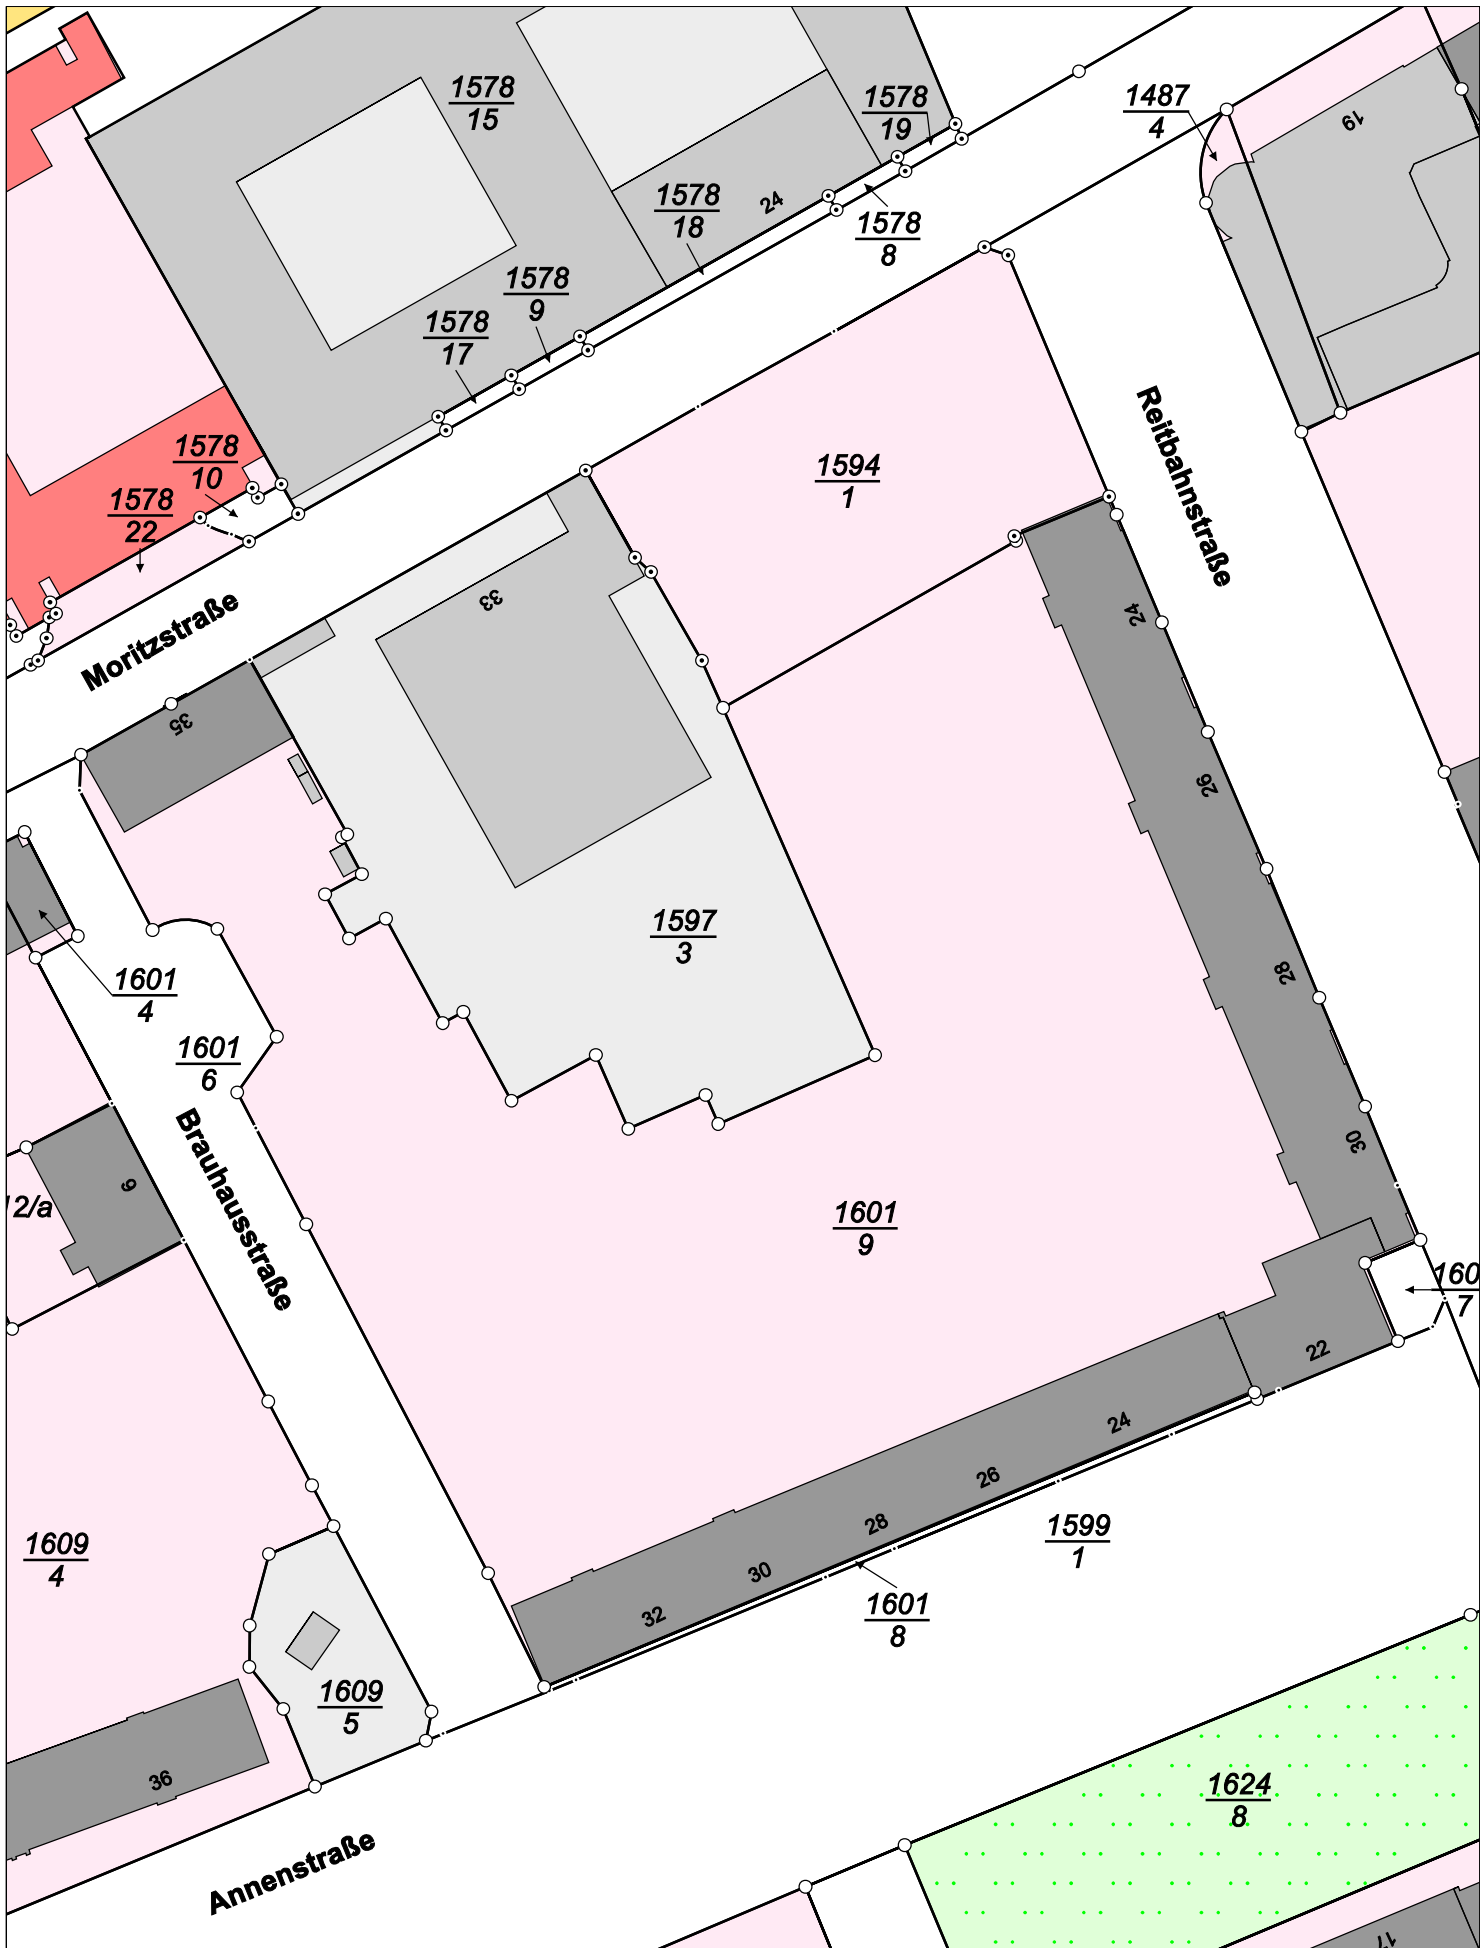

## Karte vor der Fortführung

Kreis

Kreisfreie Stadt Chemnitz

Maßstab 1 : 700

Gemarkung

Chemnitz

erstellt am 15.04.2024

# Karte nach der Fortführung

Kreis

Kreisfreie Stadt Chemnitz

Maßstab 1 : 700

Gemarkung

Chemnitz

erstellt am 15.04.2024

# Karte vor der Fortführung

Kreis

Kreisfreie Stadt Chemnitz

Maßstab 1 : 900

Gemarkung

Chemnitz

erstellt am 15.04.2024