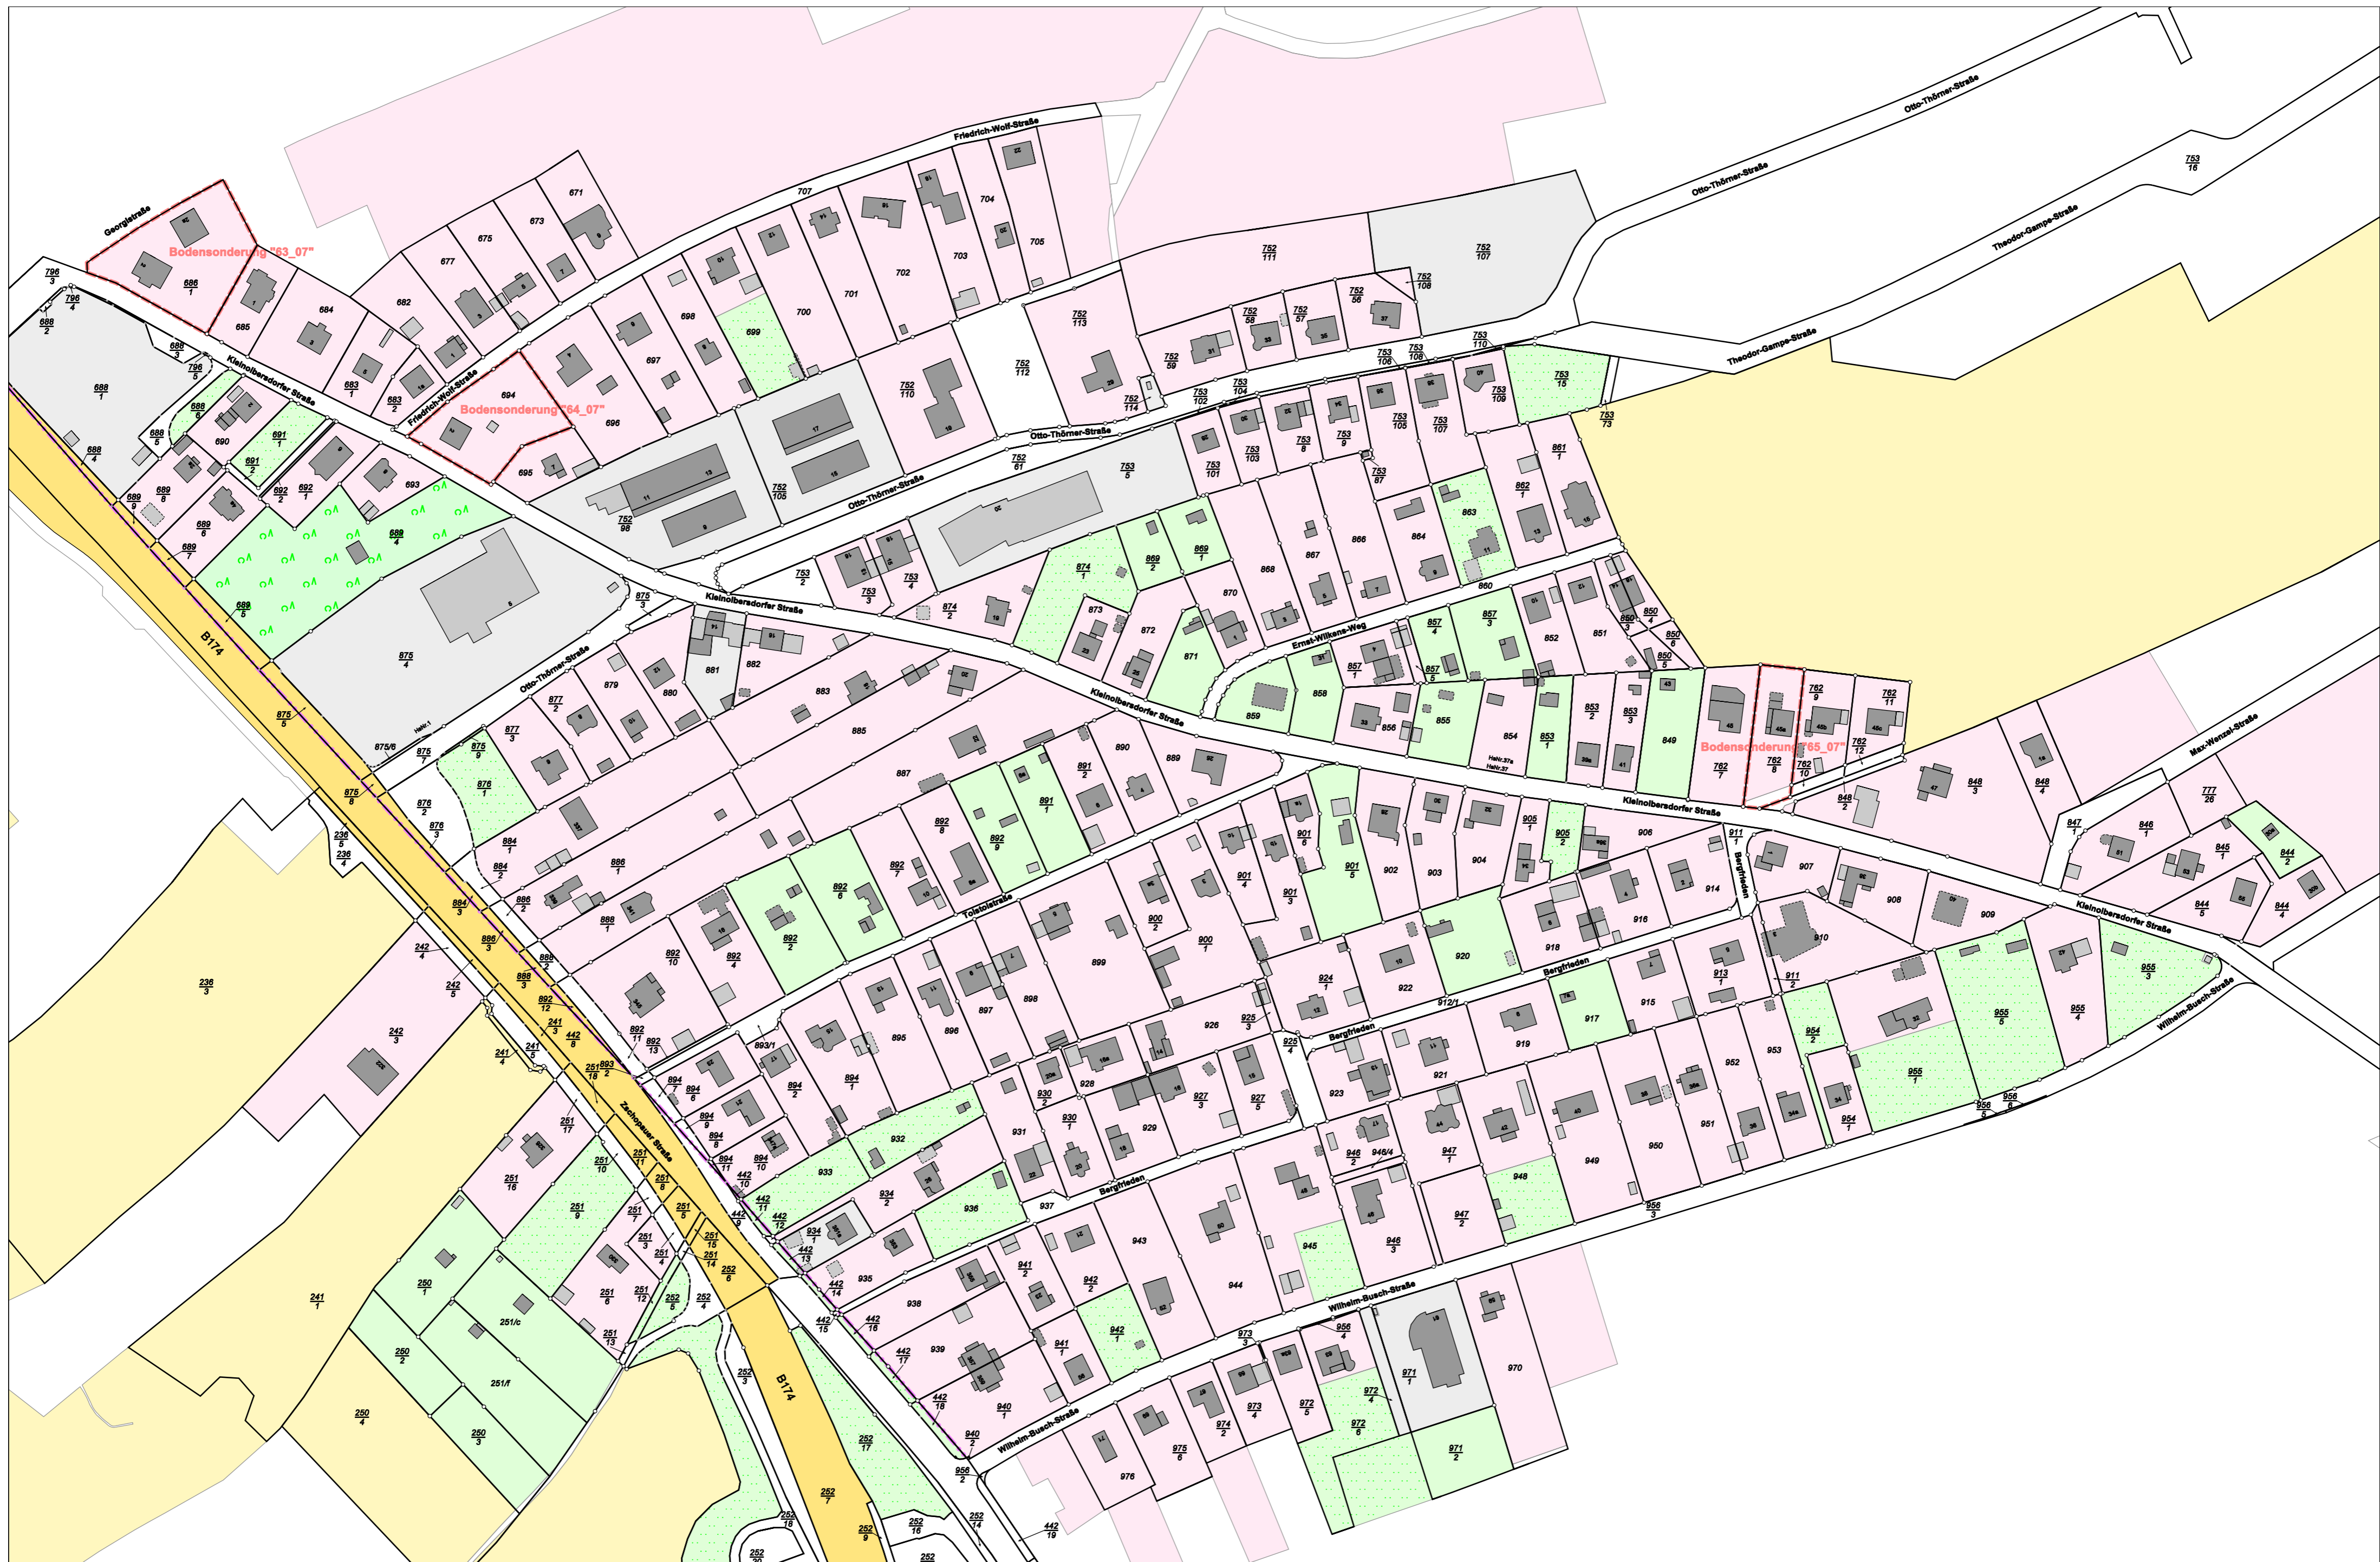

Karte vor der Fortführung

Kreis Kreisfreie Stadt Chemnitz
 Gemarkung Adelsberg

Maßstab 1 : 1700
 erstellt am 14.08.2024

Karte nach der Fortführung

Kreis Kreisfreie Stadt Chemnitz
 Gemarkung Adelsberg

Maßstab 1 : 1700
 erstellt am 14.08.2024