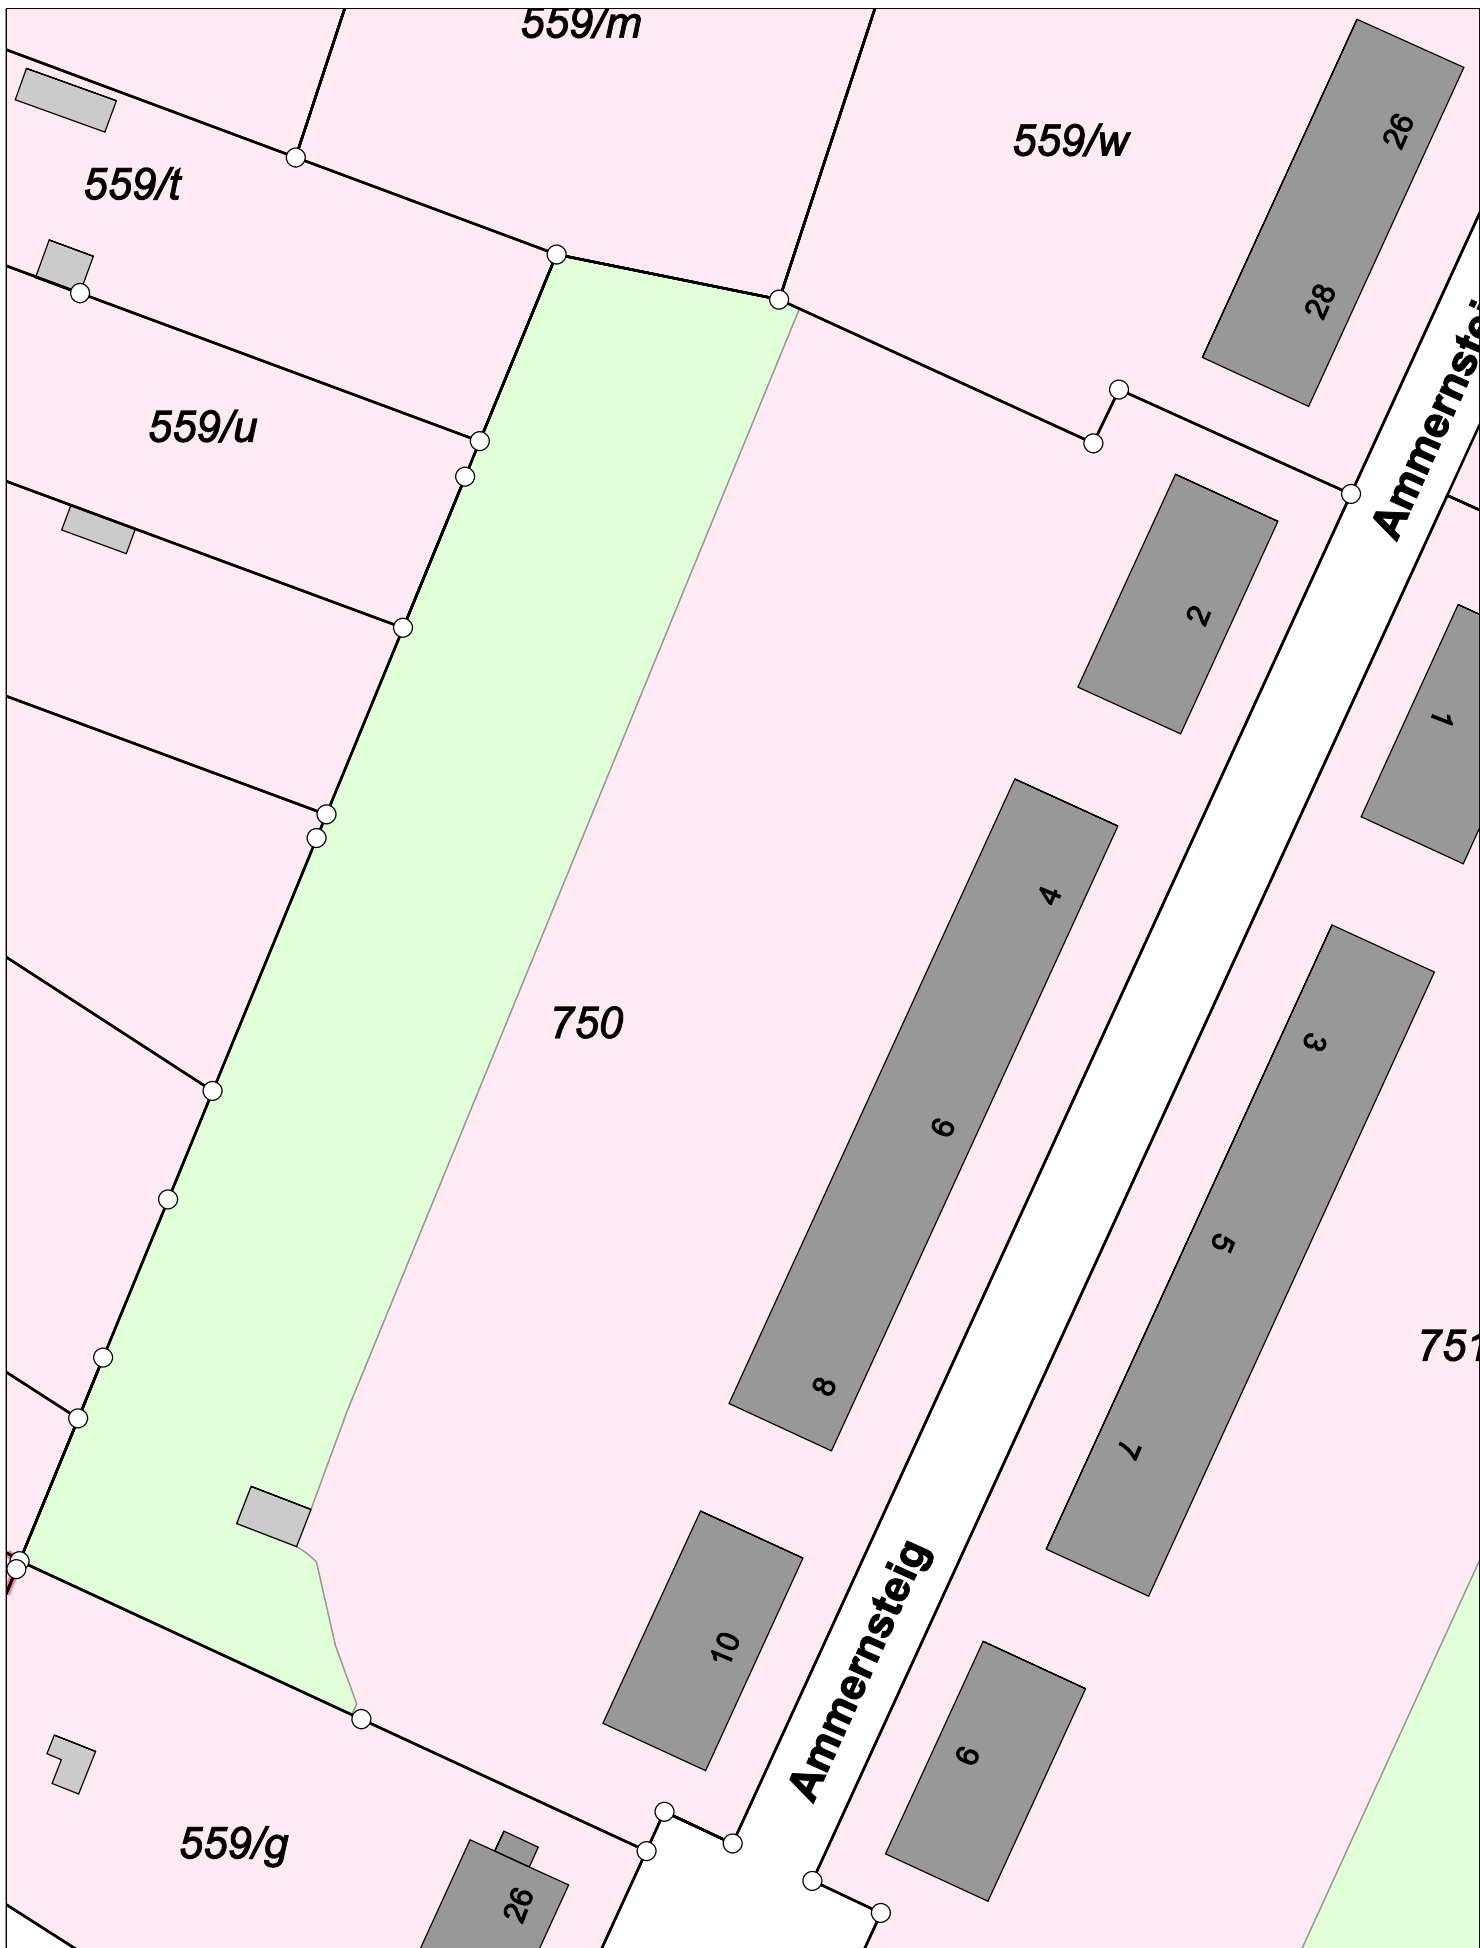

Karte vor der Fortführung

Kreis

Kreisfreie Stadt Chemnitz

Maßstab 1 : 600

Gemarkung

Altchemnitz

erstellt am 19.06.2024