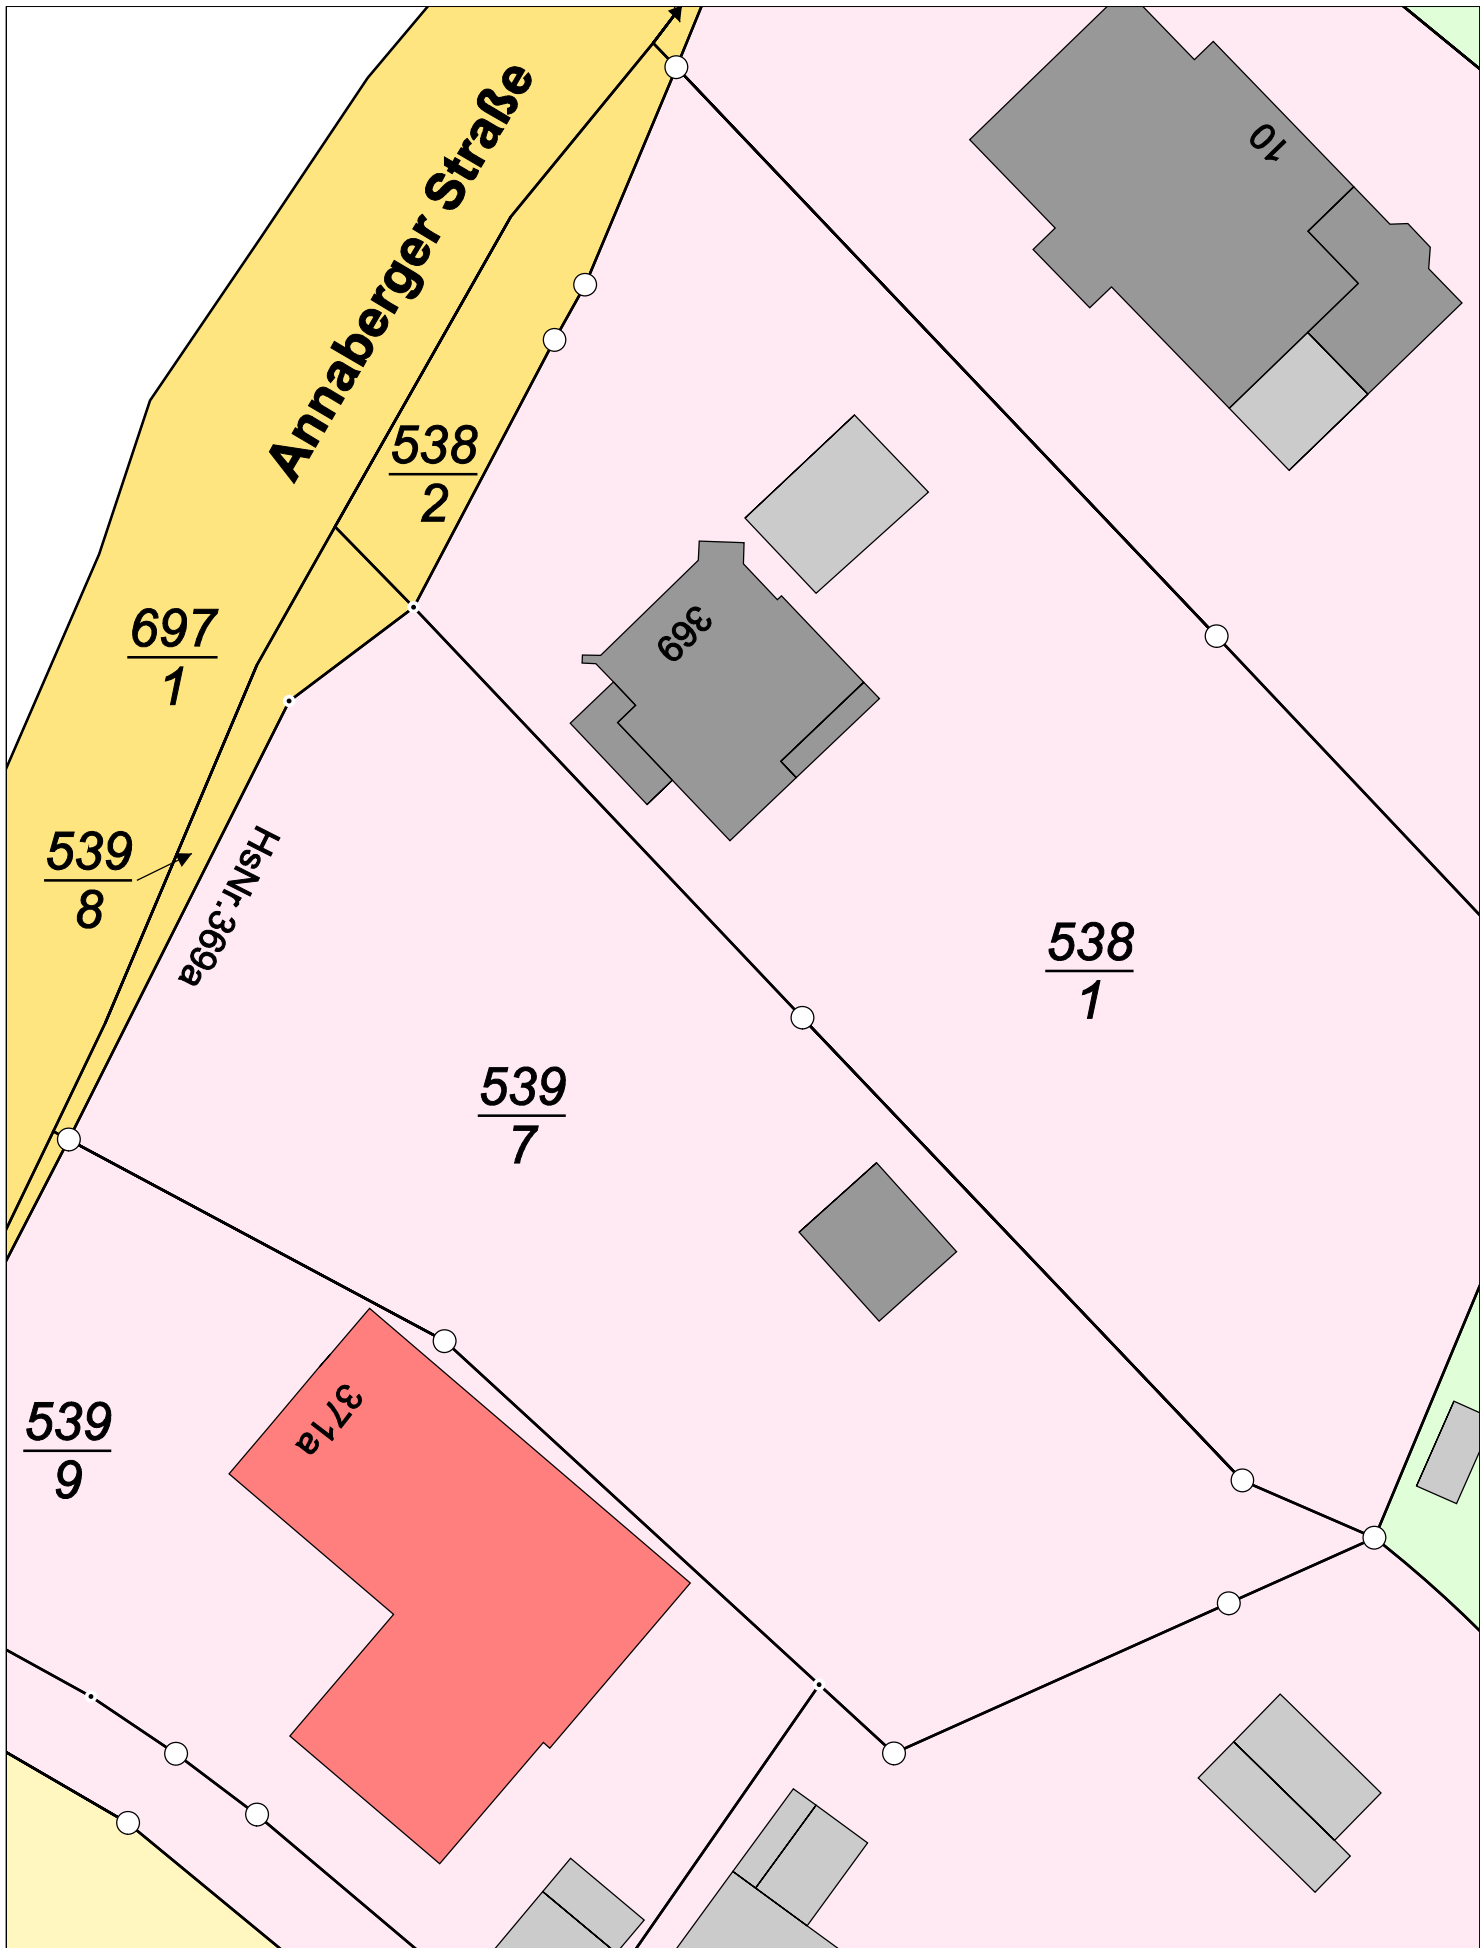

Karte vor der Fortführung

Kreis

Kreisfreie Stadt Chemnitz

Maßstab 1 : 500

Gemarkung

Altchemnitz

erstellt am 18.06.2024

Karte nach der Fortführung

Kreis

Kreisfreie Stadt Chemnitz

Maßstab 1 : 500

Gemarkung

Altchemnitz

erstellt am 18.06.2024

Karte vor der Fortführung

Kreis

Kreisfreie Stadt Chemnitz

Maßstab 1 : 450

Gemarkung

Altchemnitz

erstellt am 18.06.2024

Karte nach der Fortführung

Kreis

Kreisfreie Stadt Chemnitz

Maßstab 1 : 450

Gemarkung

Altchemnitz

erstellt am 18.06.2024

Karte vor der Fortführung

Kreis

Kreisfreie Stadt Chemnitz

Maßstab 1 : 380