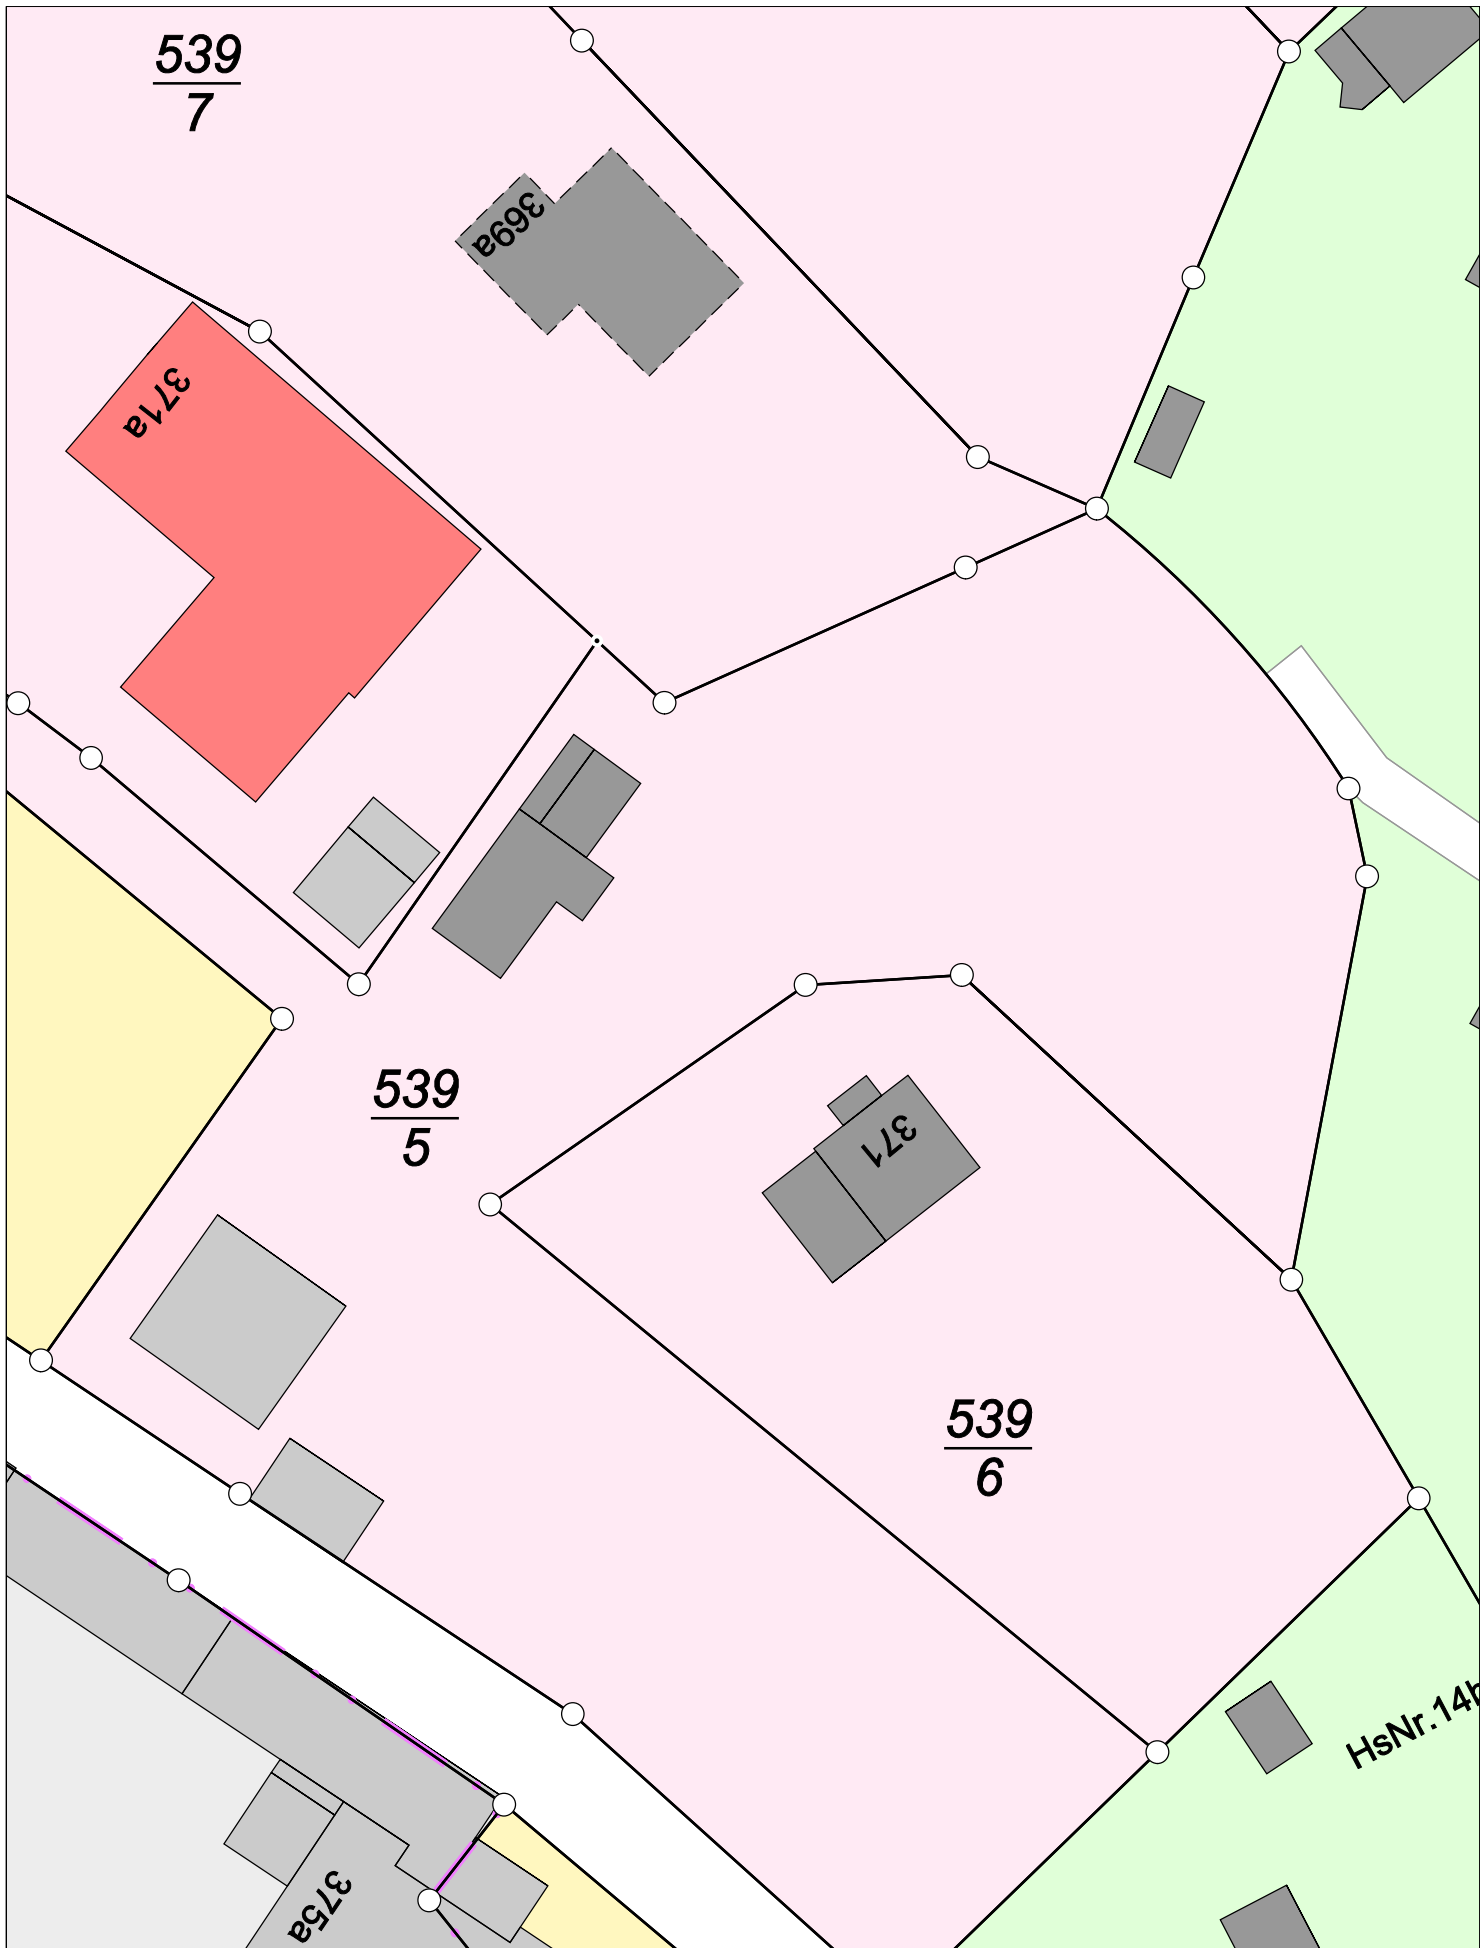

Karte vor der Fortführung

Kreis

Kreisfreie Stadt Chemnitz

Maßstab 1 : 500

Gemarkung

Altchemnitz

erstellt am 18.06.2024

Karte nach der Fortführung

Kreis

Kreisfreie Stadt Chemnitz

Maßstab 1 : 500

Gemarkung

Altchemnitz

erstellt am 18.06.2024

Karte vor der Fortführung

Kreis

Kreisfreie Stadt Chemnitz

Maßstab 1 : 450

Gemarkung

Altchemnitz

erstellt am 18.06.2024

Karte nach der Fortführung

Kreis

Kreisfreie Stadt Chemnitz

Maßstab 1 : 450

Gemarkung

Altchemnitz

erstellt am 18.06.2024

Karte vor der Fortführung

Kreis

Kreisfreie Stadt Chemnitz

Maßstab 1 : 380