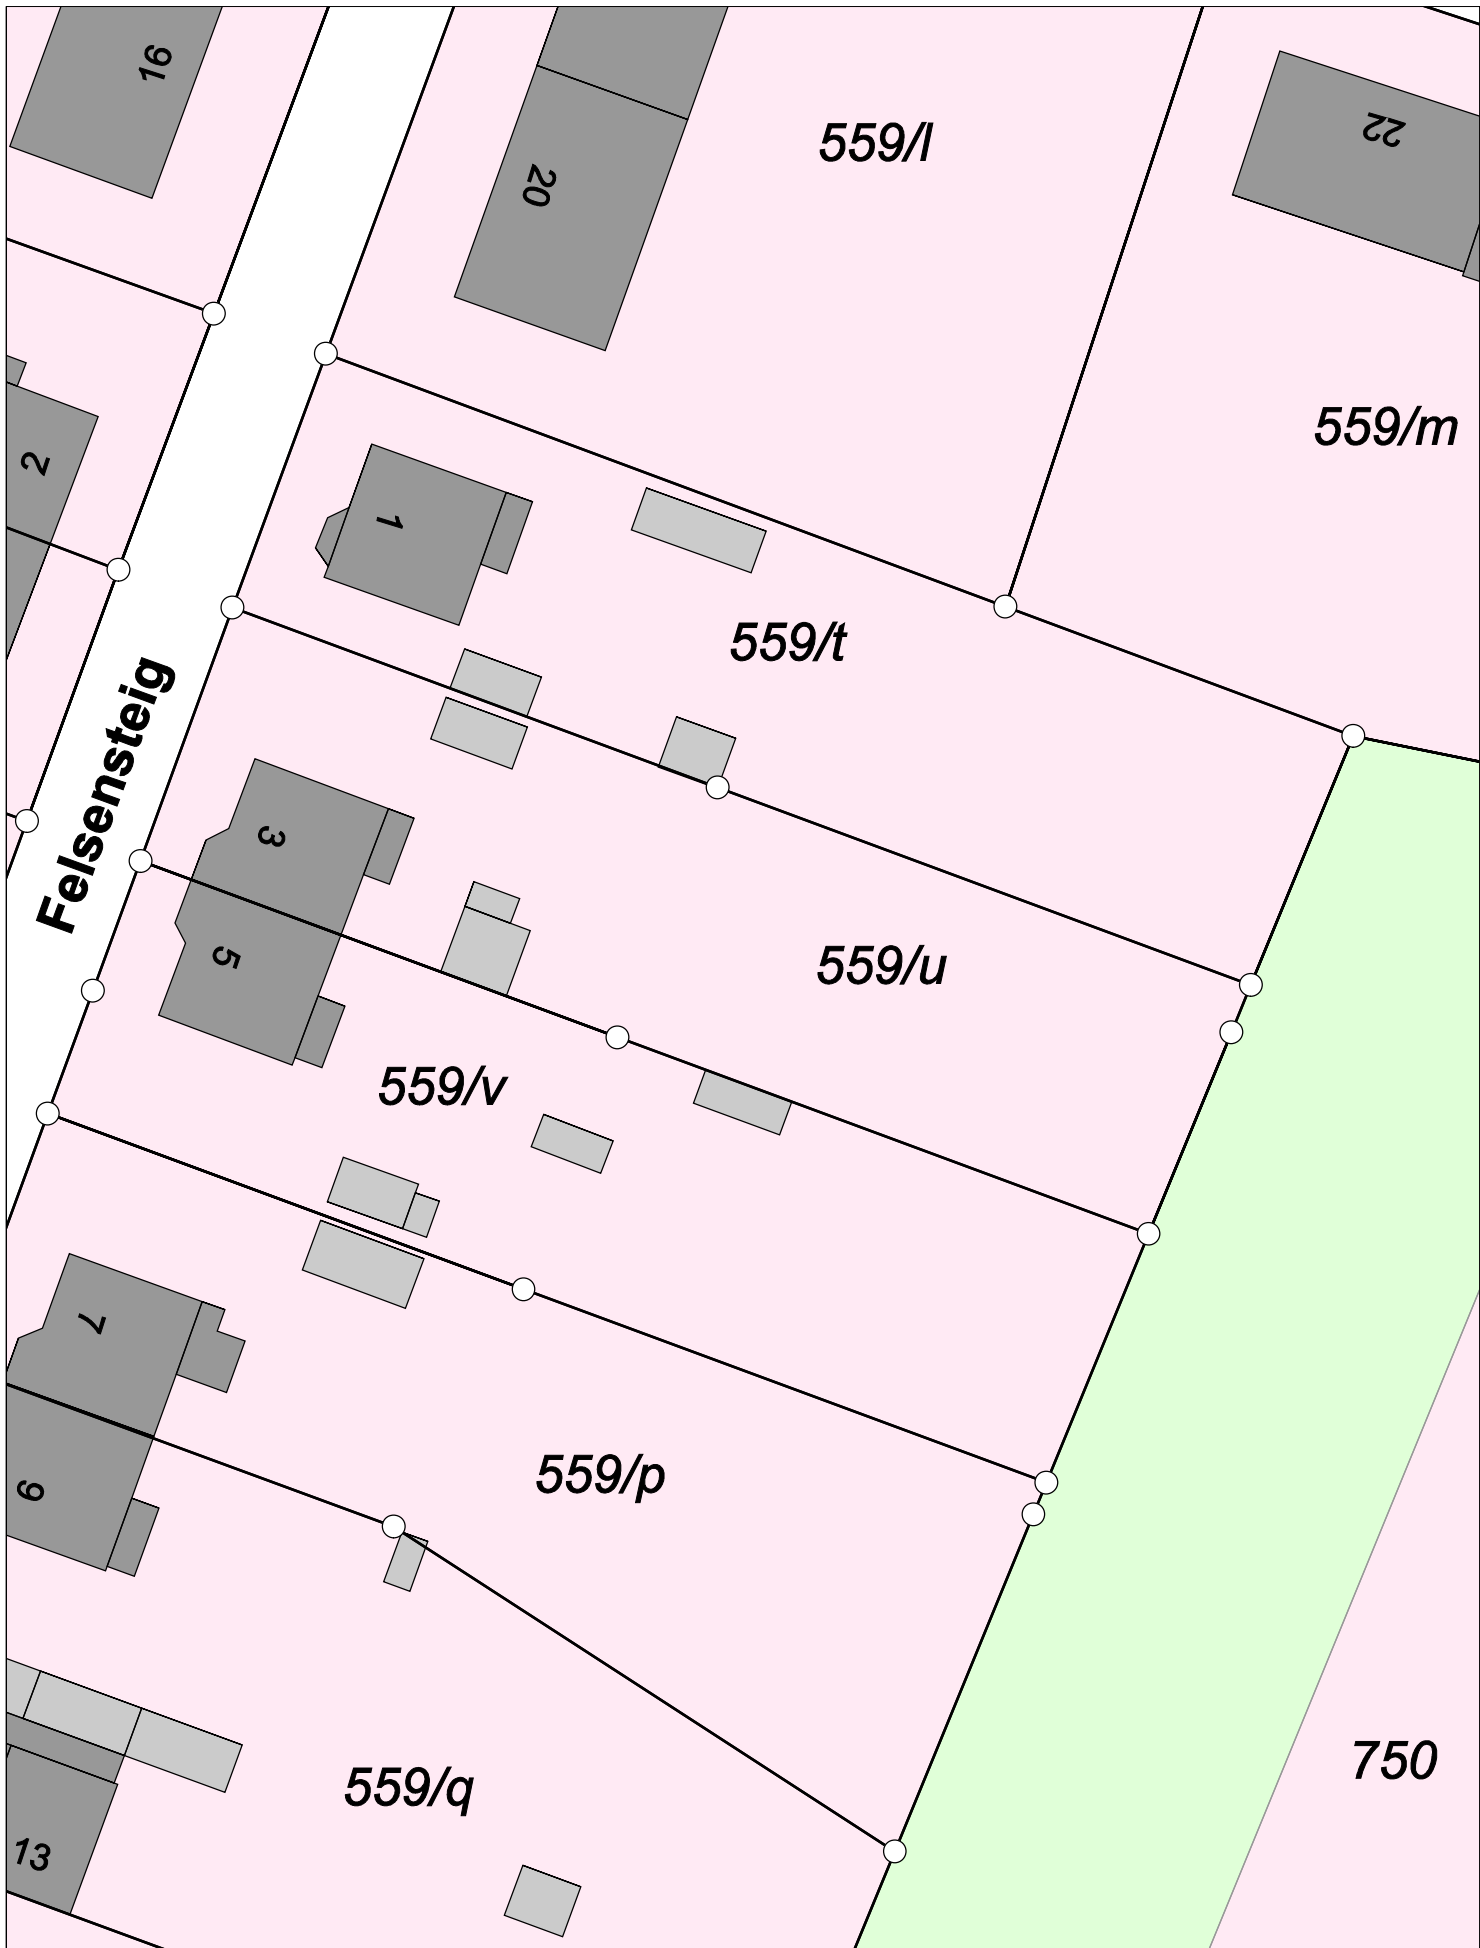

Kreisfreie Stadt Chemnitz

Maßstab 1 : 500

Gemarkung

Altchemnitz

erstellt am 19.06.2024

Karte vor der Fortführung

Kreis

Kreisfreie Stadt Chemnitz

Maßstab 1 : 500

Gemarkung

Altchemnitz

erstellt am 19.06.2024

Karte vor der Fortführung

Kreis

Kreisfreie Stadt Chemnitz

Maßstab 1 : 450