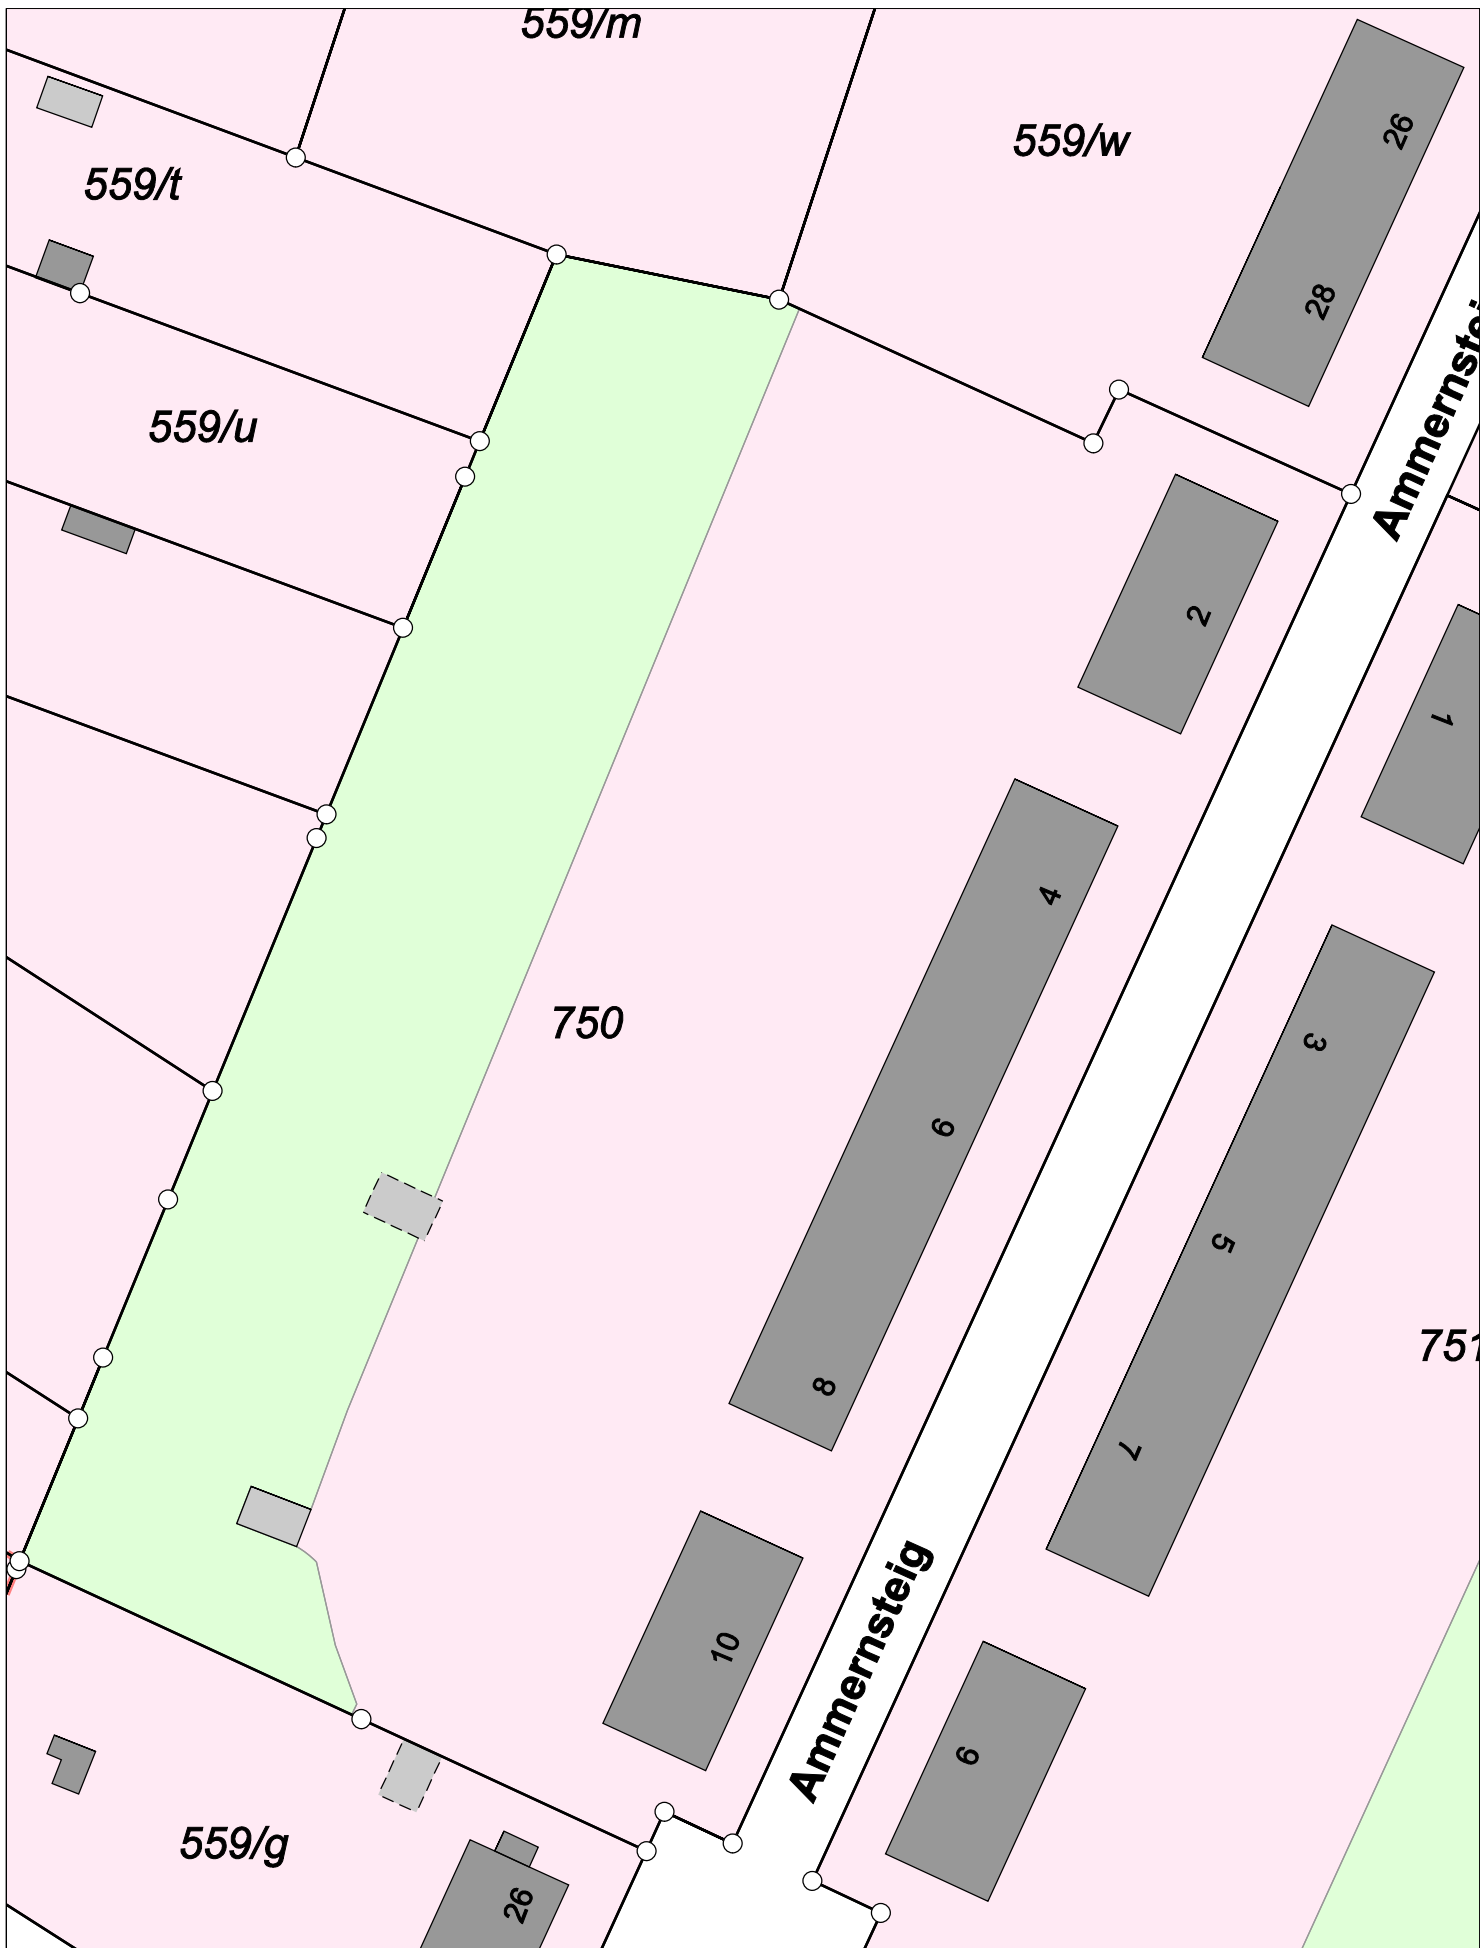

Altchemnitz

erstellt am 19.06.2024

Karte vor der Fortführung

Kreis

Kreisfreie Stadt Chemnitz

Maßstab 1 : 600

Gemarkung

Altchemnitz

erstellt am 19.06.2024

Karte nach der Fortführung

Kreis

Kreisfreie Stadt Chemnitz

Maßstab 1 : 600

Gemarkung

Altchemnitz

erstellt am 19.06.2024