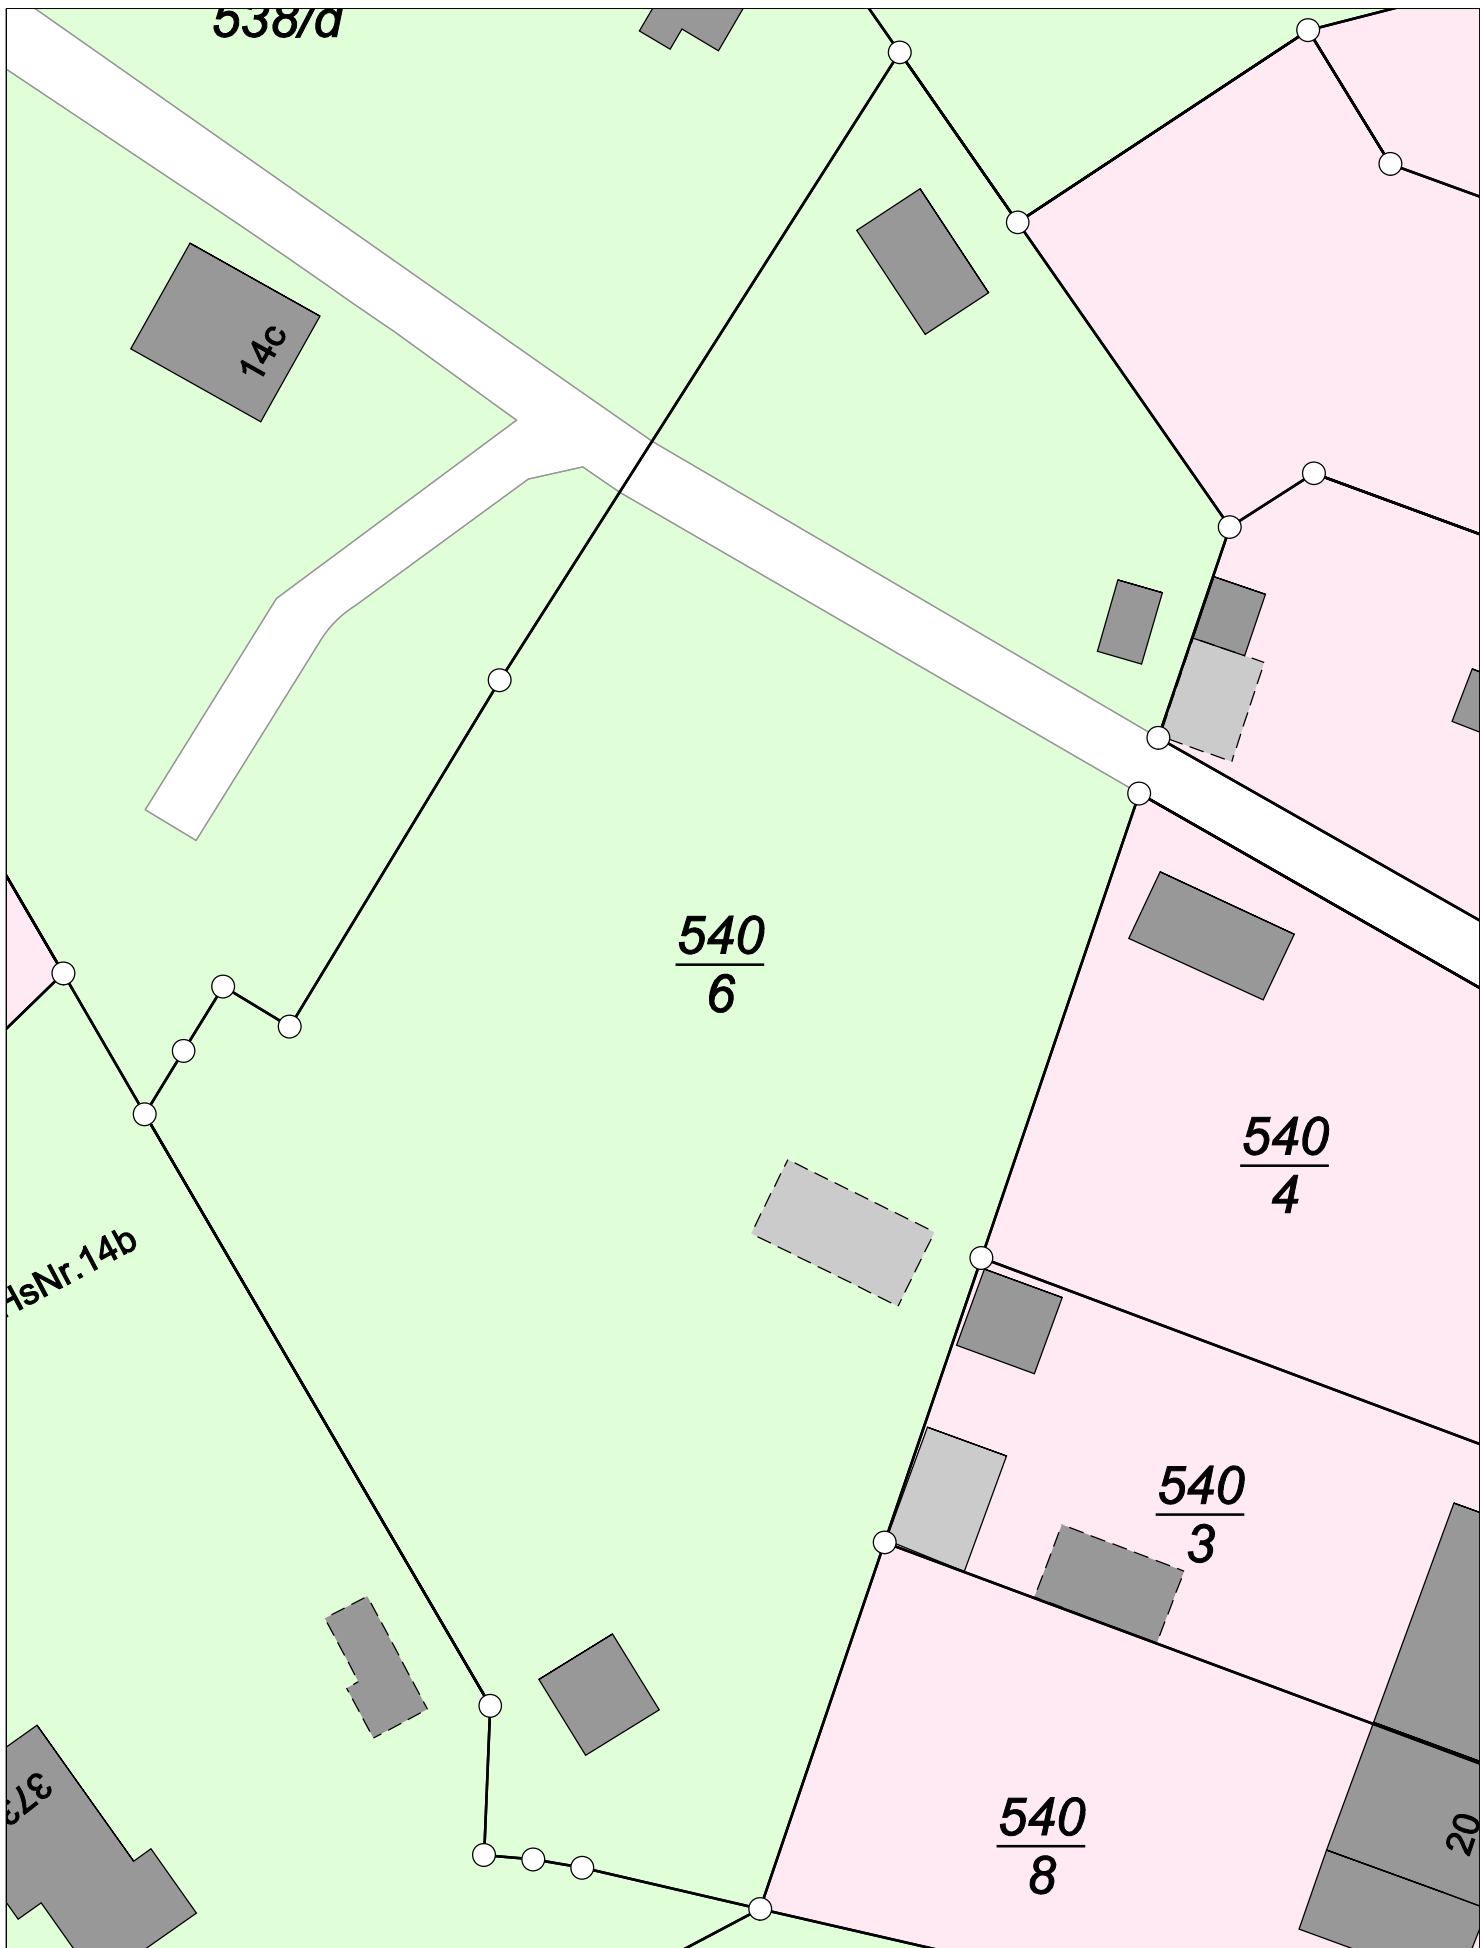

Kreisfreie Stadt Chemnitz

Maßstab 1 : 450

Gemarkung

Altchemnitz

erstellt am 18.06.2024

Karte nach der Fortführung

Kreis

Kreisfreie Stadt Chemnitz

Maßstab 1 : 450

Gemarkung

Altchemnitz

erstellt am 18.06.2024

Karte vor der Fortführung

Kreis

Kreisfreie Stadt Chemnitz

Maßstab 1 : 380

Gemarkung

Altchemnitz

erstellt am 19.06.2024

Karte nach der Fortführung

Kreis

Kreisfreie Stadt Chemnitz

Maßstab 1 : 380

Gemarkung

Altchemnitz

erstellt am 19.06.2024

Karte vor der Fortführung

Kreis

Kreisfreie Stadt Chemnitz

Maßstab 1 : 450

Gemarkung

Altchemnitz