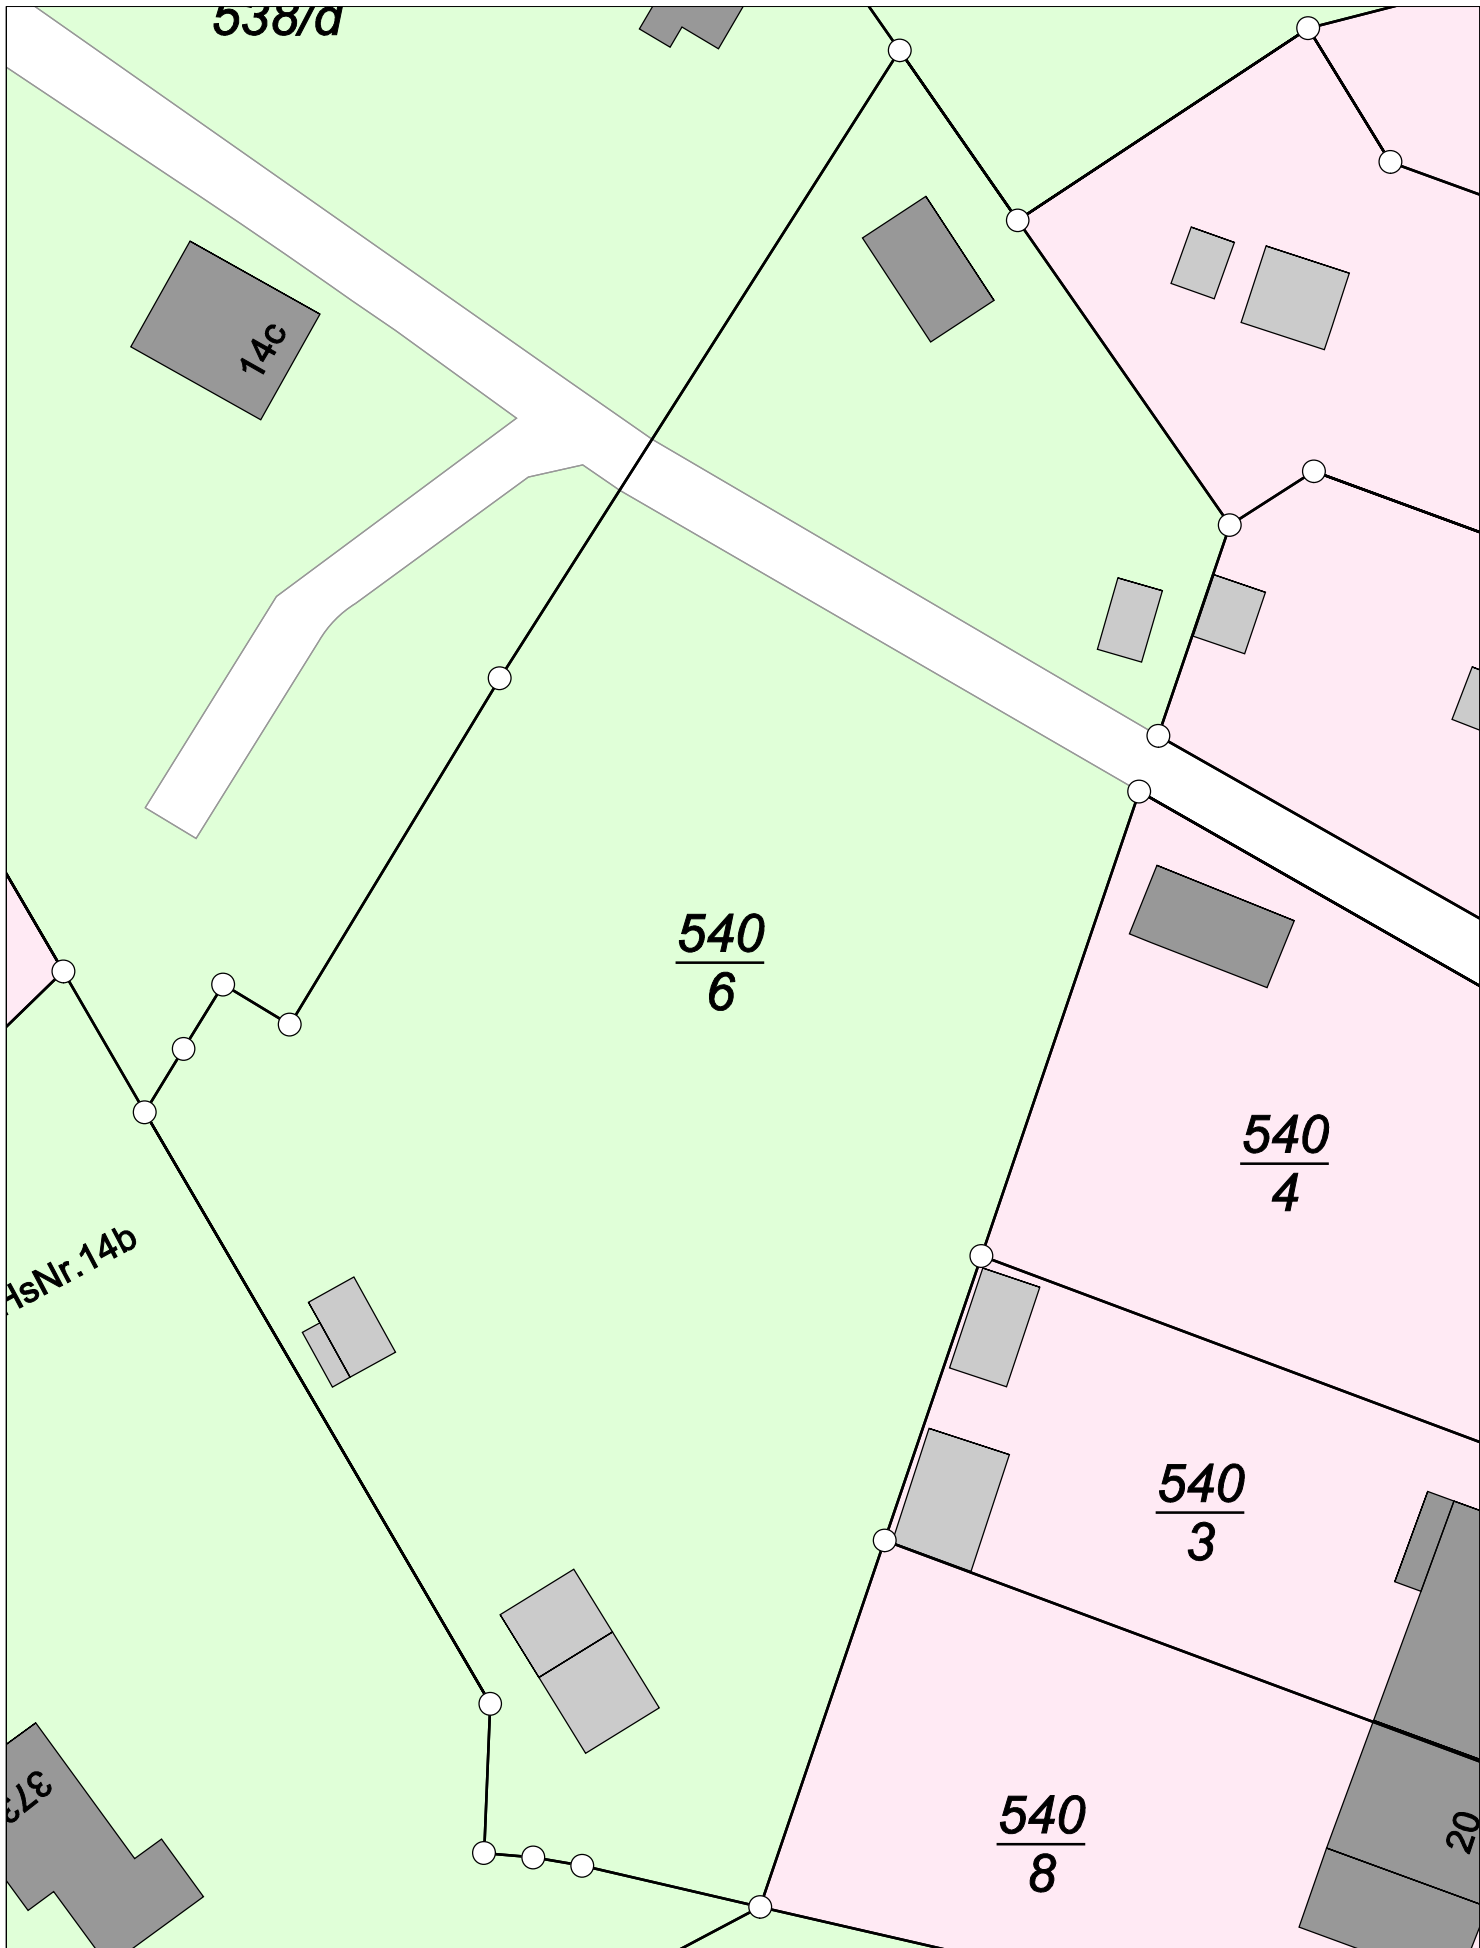

Kreis

Kreisfreie Stadt Chemnitz

Maßstab 1 : 500

Gemarkung

Altchemnitz

erstellt am 18.06.2024

Karte vor der Fortführung

Kreis

Kreisfreie Stadt Chemnitz

Maßstab 1 : 450

Gemarkung

Altchemnitz

erstellt am 18.06.2024

Karte nach der Fortführung

Kreis

Kreisfreie Stadt Chemnitz

Maßstab 1 : 450

Gemarkung

Altchemnitz

erstellt am 18.06.2024

Karte vor der Fortführung

Kreis

Kreisfreie Stadt Chemnitz

Maßstab 1 : 380

Gemarkung

Altchemnitz

erstellt am 19.06.2024

Karte nach der Fortführung

Kreis

Kreisfreie Stadt Chemnitz

Maßstab 1 : 380

Gemarkung