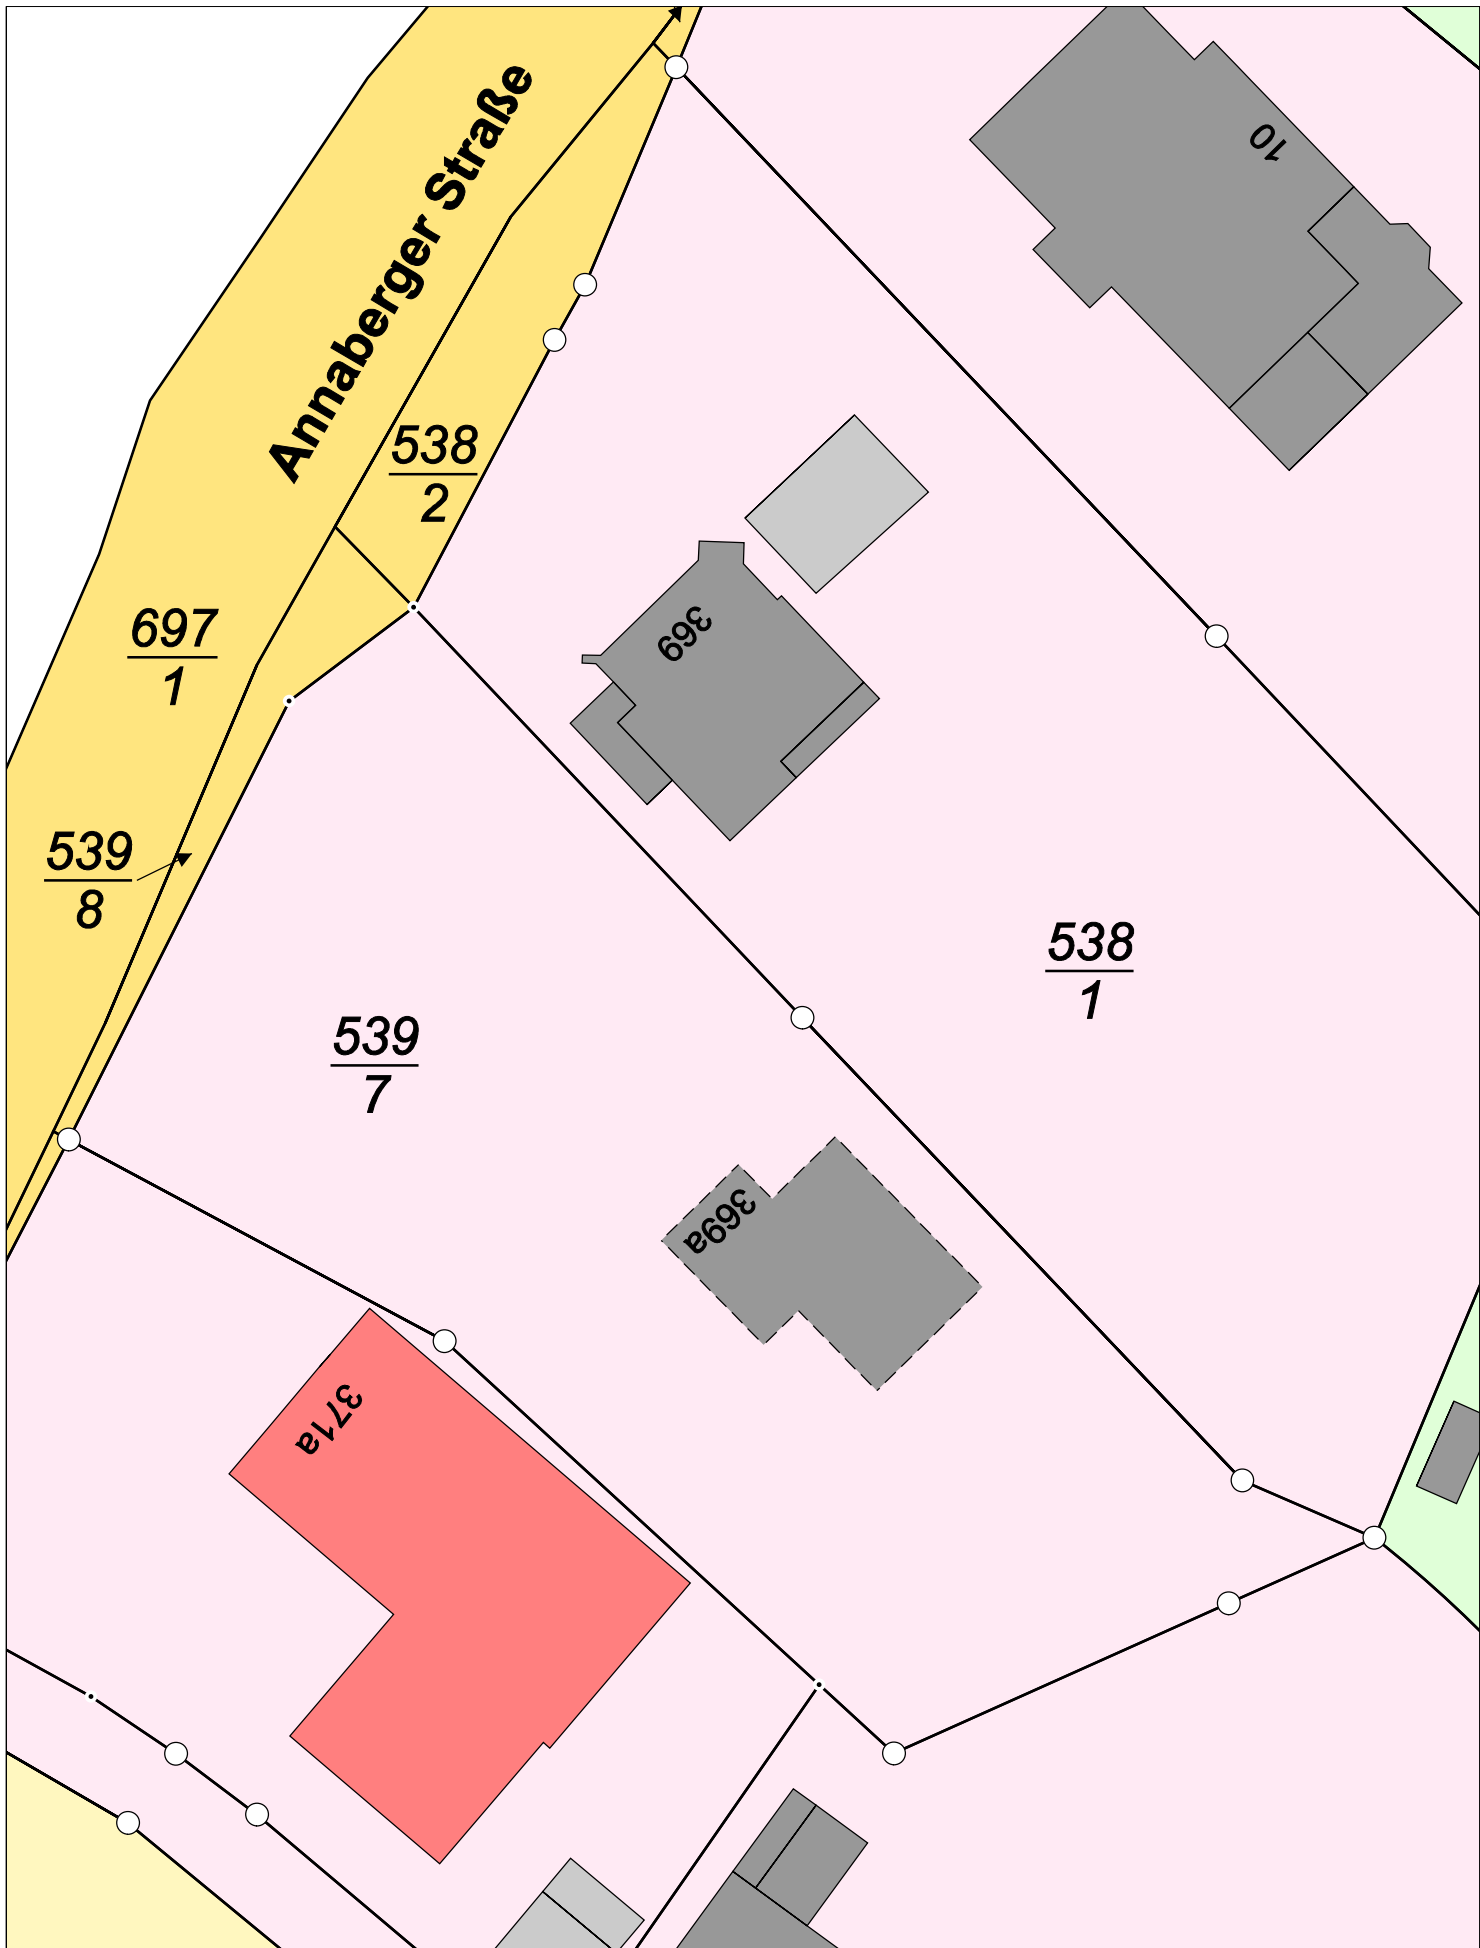

Karte vor der Fortführung

Kreis

Kreisfreie Stadt Chemnitz

Maßstab 1 : 500

Gemarkung

Altchemnitz

erstellt am 18.06.2024

Karte nach der Fortführung

Kreis

Kreisfreie Stadt Chemnitz

Maßstab 1 : 500

Gemarkung

Altchemnitz

erstellt am 18.06.2024

Karte vor der Fortführung

Kreis

Kreisfreie Stadt Chemnitz

Maßstab 1 : 450

Gemarkung

Altchemnitz

erstellt am 18.06.2024

Karte nach der Fortführung

Kreis

Kreisfreie Stadt Chemnitz

Maßstab 1 : 450

Gemarkung

Altchemnitz

erstellt am 18.06.2024

Karte vor der Fortführung

Kreis

Kreisfreie Stadt Chemnitz

Maßstab 1 : 380