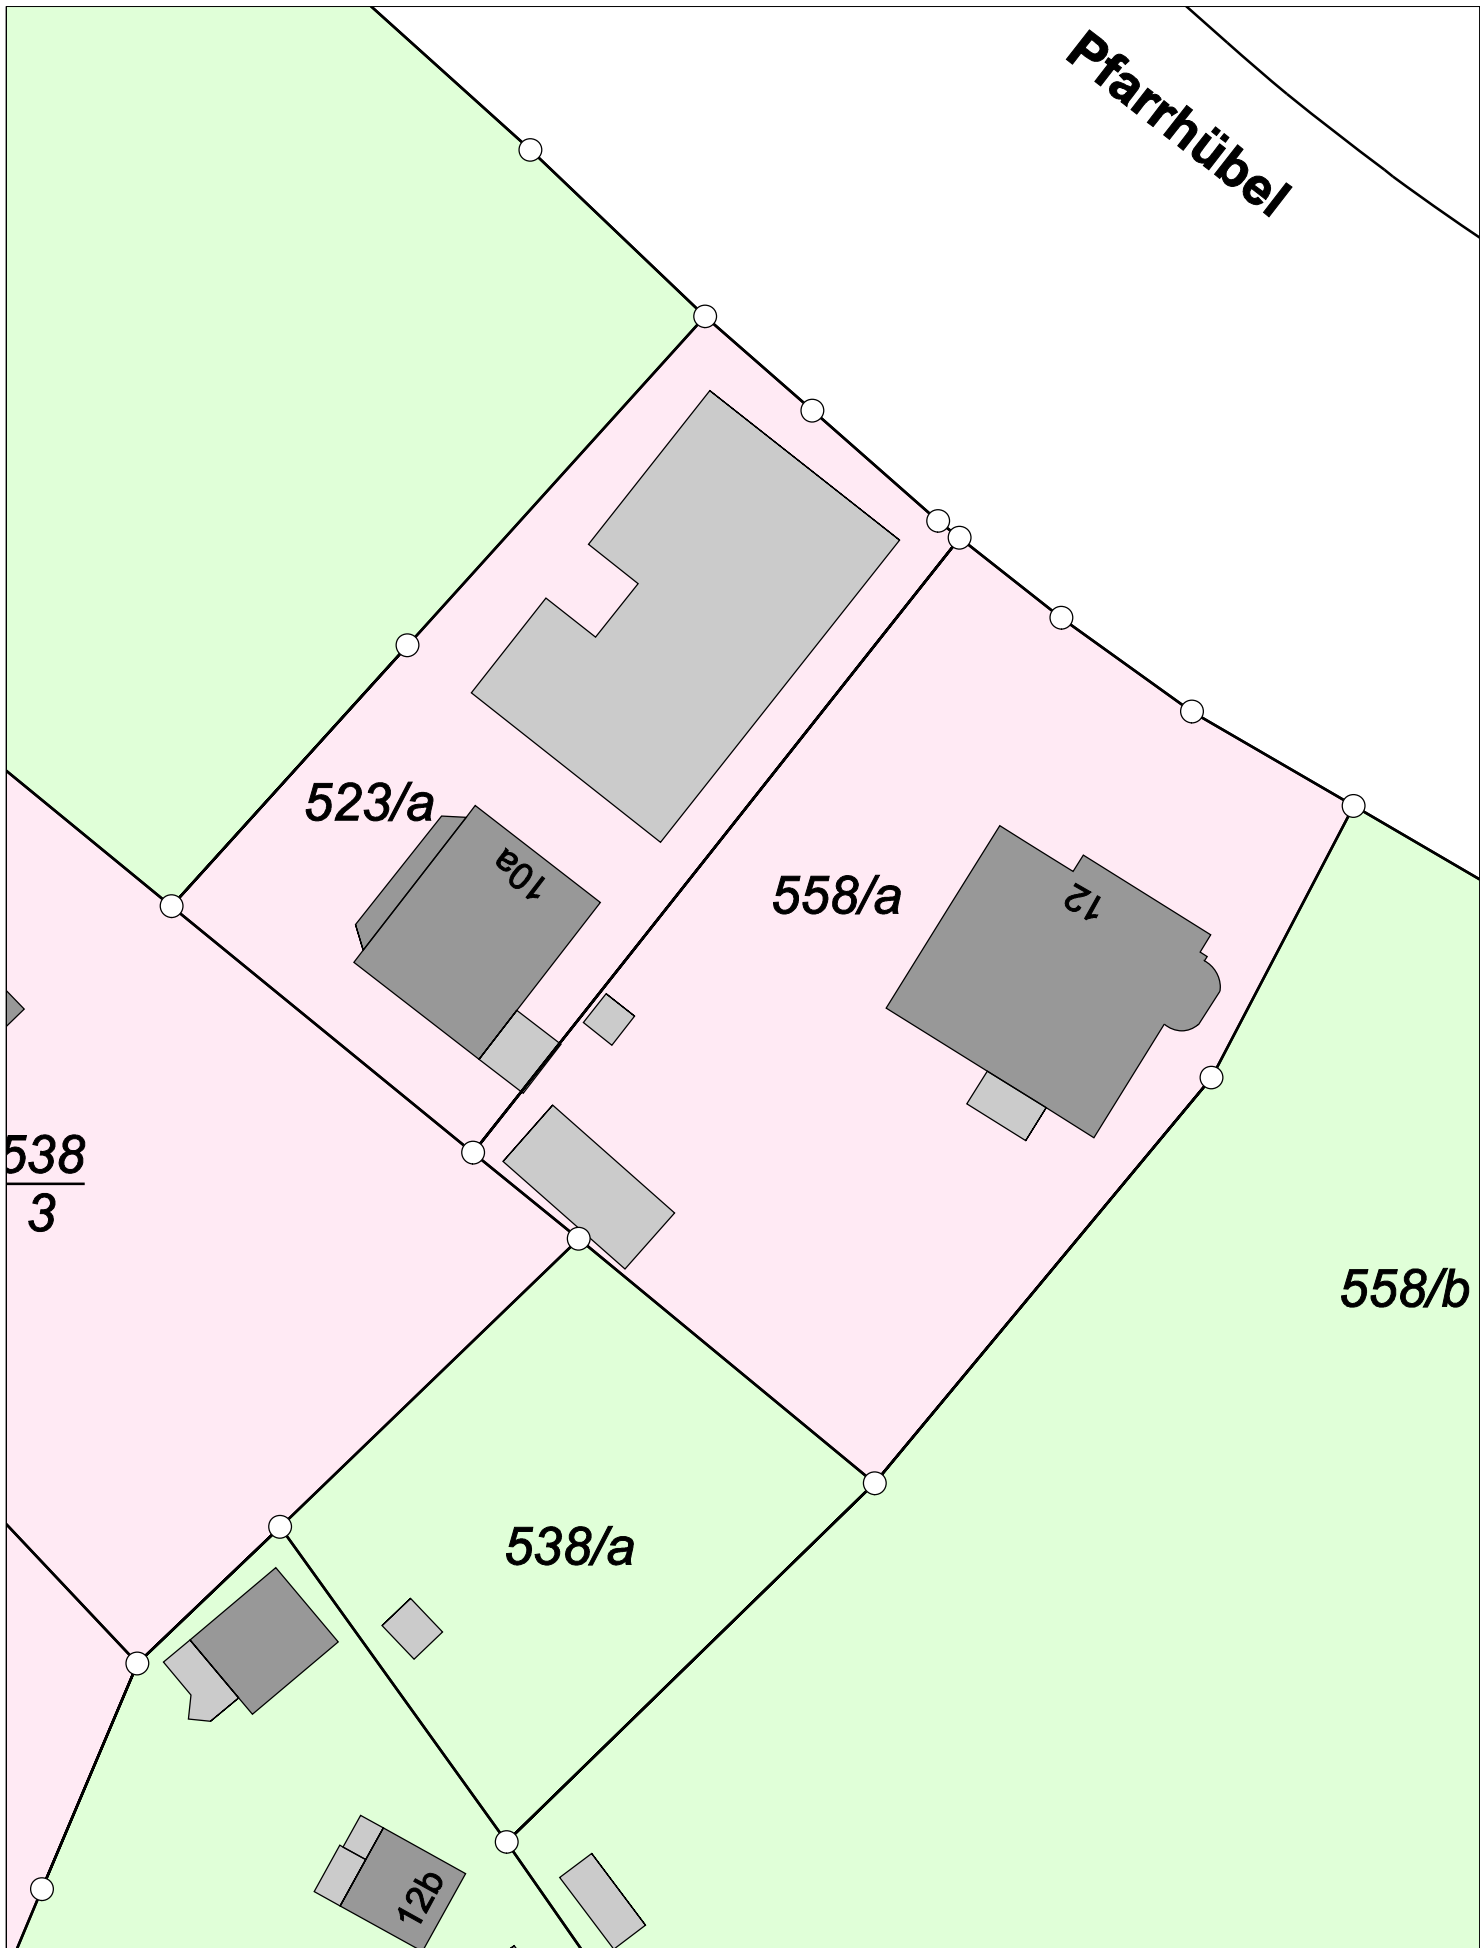

Maßstab 1 : 400

Gemarkung

Altchemnitz

erstellt am 19.06.2024

Karte vor der Fortführung

Kreis

Kreisfreie Stadt Chemnitz

Maßstab 1 : 400

Gemarkung

Altchemnitz

erstellt am 19.06.2024

Karte nach der Fortführung

Kreis

Kreisfreie Stadt Chemnitz

Maßstab 1 : 400

Gemarkung

Altchemnitz

erstellt am 19.06.2024

Karte vor der Fortführung

Kreis

Kreisfreie Stadt Chemnitz

Maßstab 1 : 500

Gemarkung

Altchemnitz