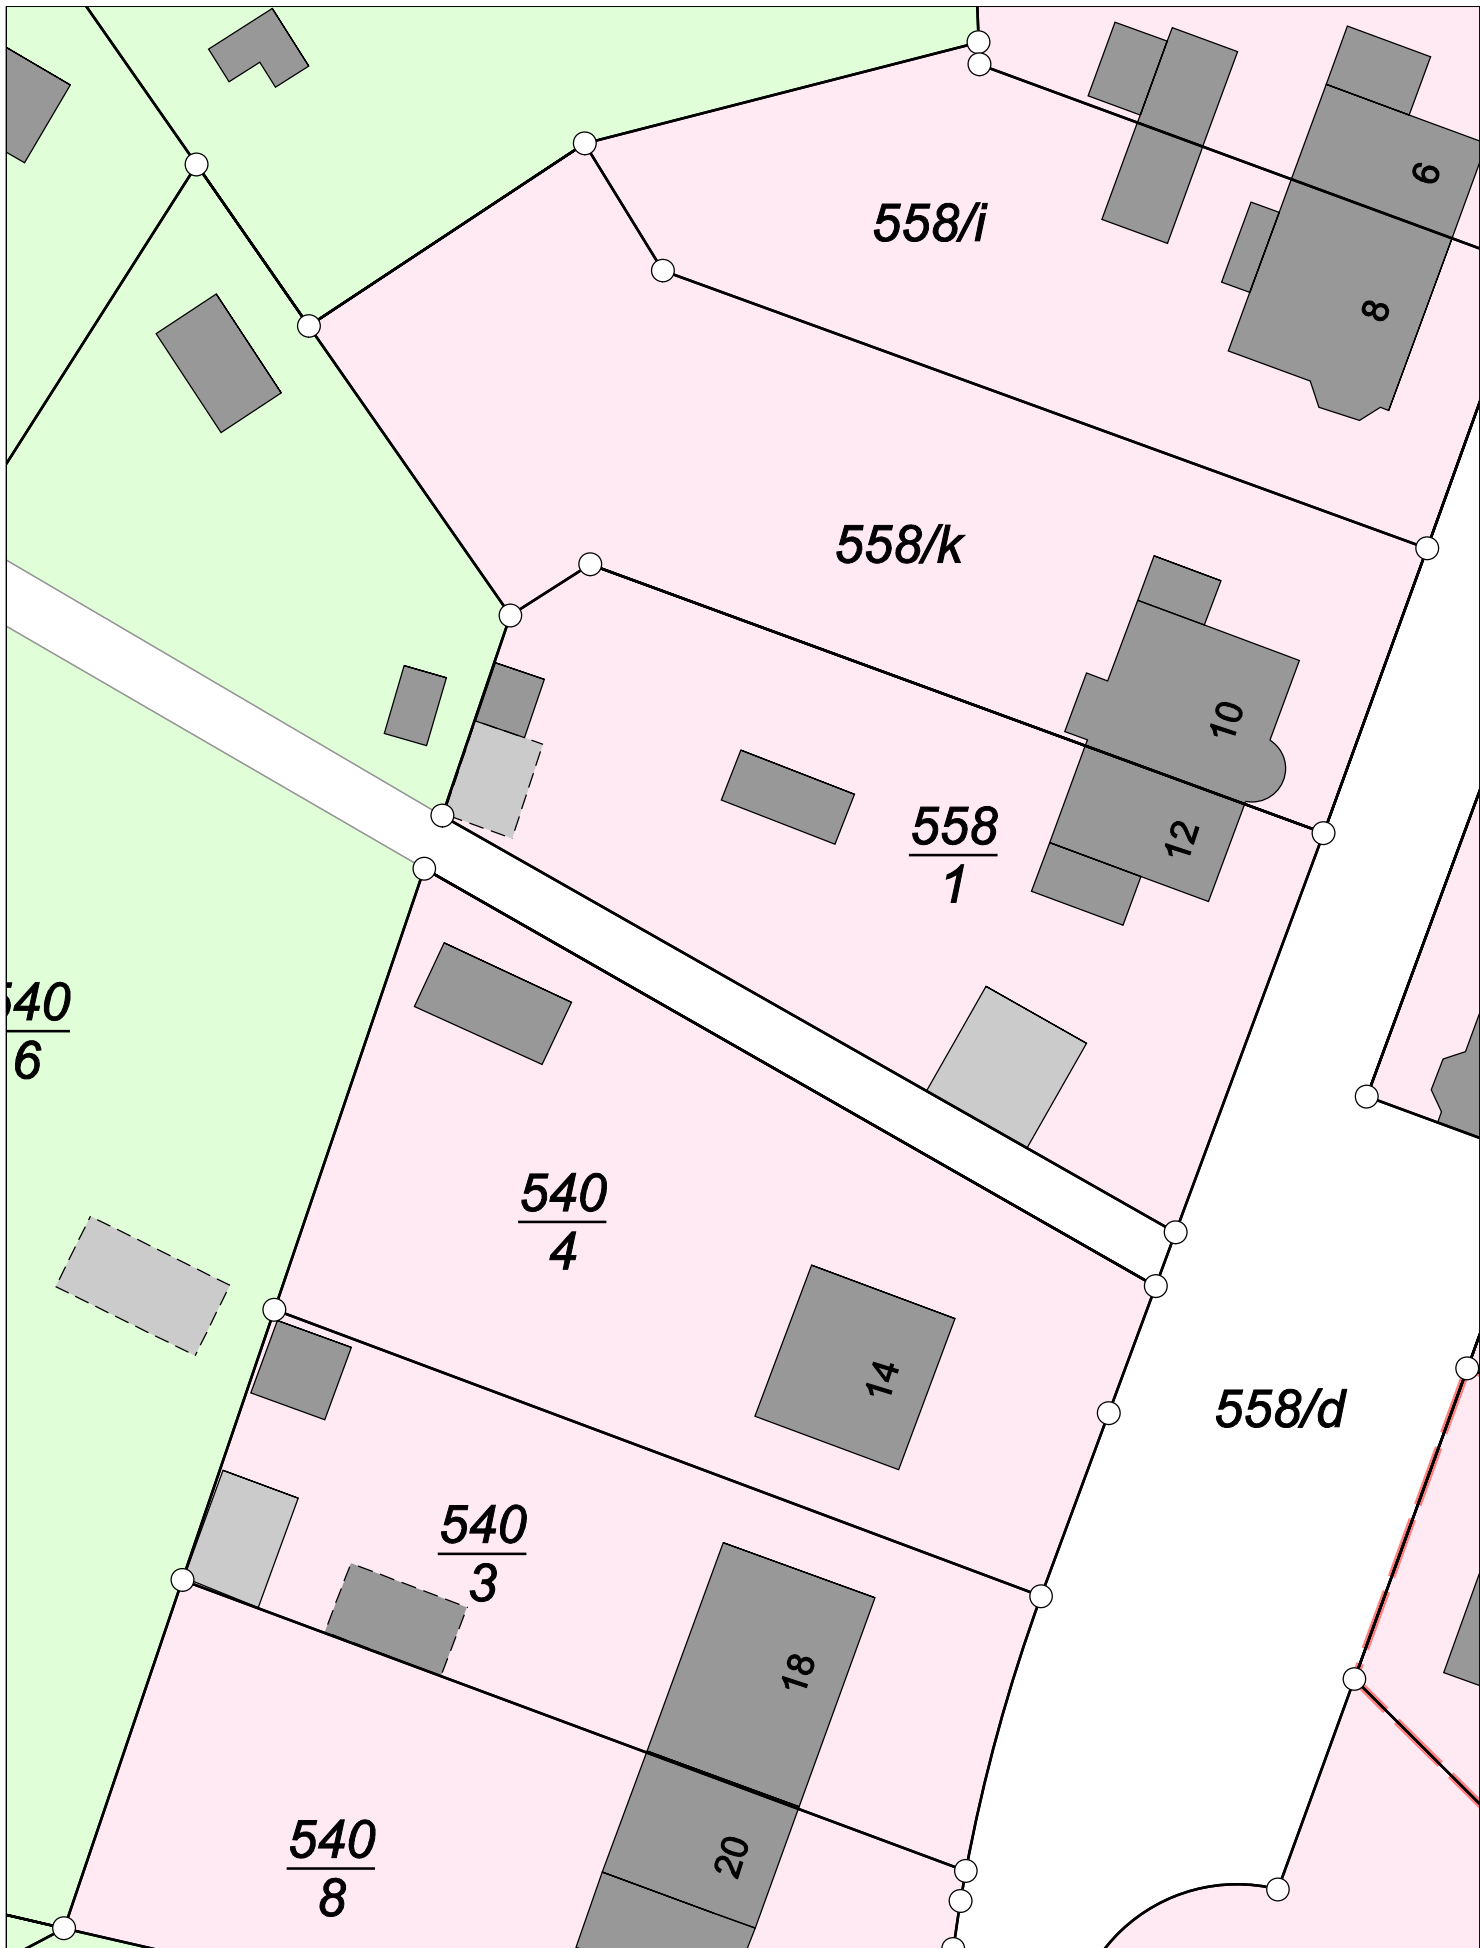

Kreisfreie Stadt Chemnitz

Maßstab 1 : 400

Gemarkung

Altchemnitz

erstellt am 19.06.2024

Karte nach der Fortführung

Kreis

Kreisfreie Stadt Chemnitz

Maßstab 1 : 400

Gemarkung

Altchemnitz

erstellt am 19.06.2024

Karte vor der Fortführung

Kreis

Kreisfreie Stadt Chemnitz

Maßstab 1 : 400

Gemarkung

Altchemnitz

erstellt am 19.06.2024

Karte nach der Fortführung

Kreis

Kreisfreie Stadt Chemnitz

Maßstab 1 : 400

Gemarkung

Altchemnitz

erstellt am 19.06.2024

Karte vor der Fortführung

Kreis

Kreisfreie Stadt Chemnitz

Maßstab 1 : 500

Gemarkung

Altchemnitz