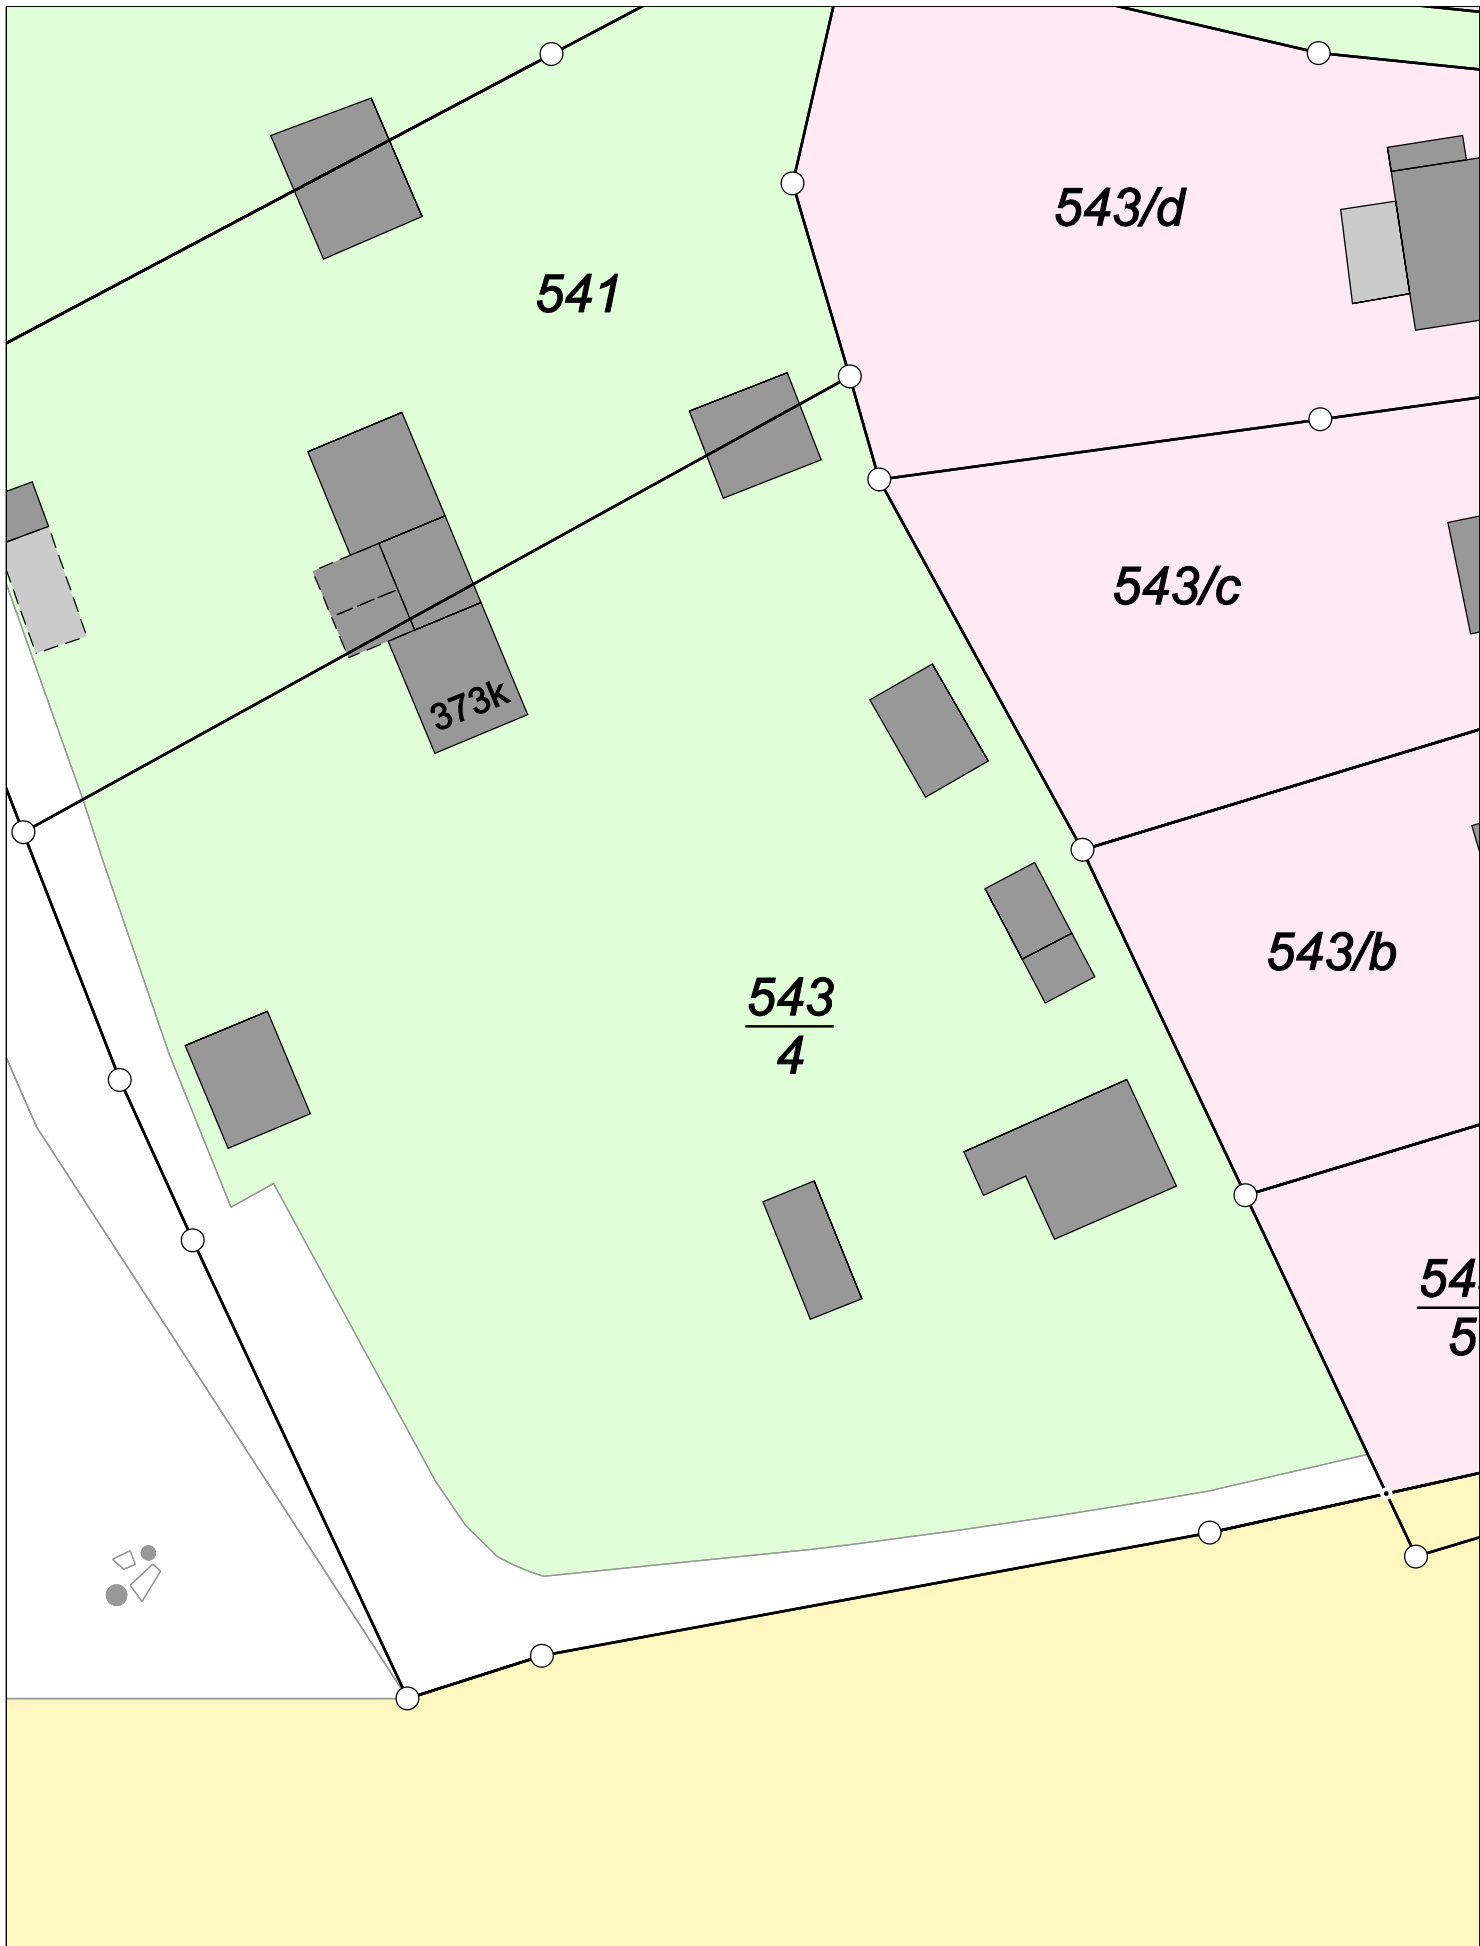

Karte nach der Fortführung

Kreis

Kreisfreie Stadt Chemnitz

Maßstab 1 : 400

Gemarkung

Altchemnitz

erstellt am 19.06.2024

Karte vor der Fortführung

Kreis

Kreisfreie Stadt Chemnitz

Maßstab 1 : 400

Gemarkung

Altchemnitz

erstellt am 19.06.2024

Karte vor der Fortführung

Kreis

Kreisfreie Stadt Chemnitz

Maßstab 1 : 400

Gemarkung

Altchemnitz

erstellt am 19.06.2024

Karte nach der Fortführung

Kreis

Kreisfreie Stadt Chemnitz