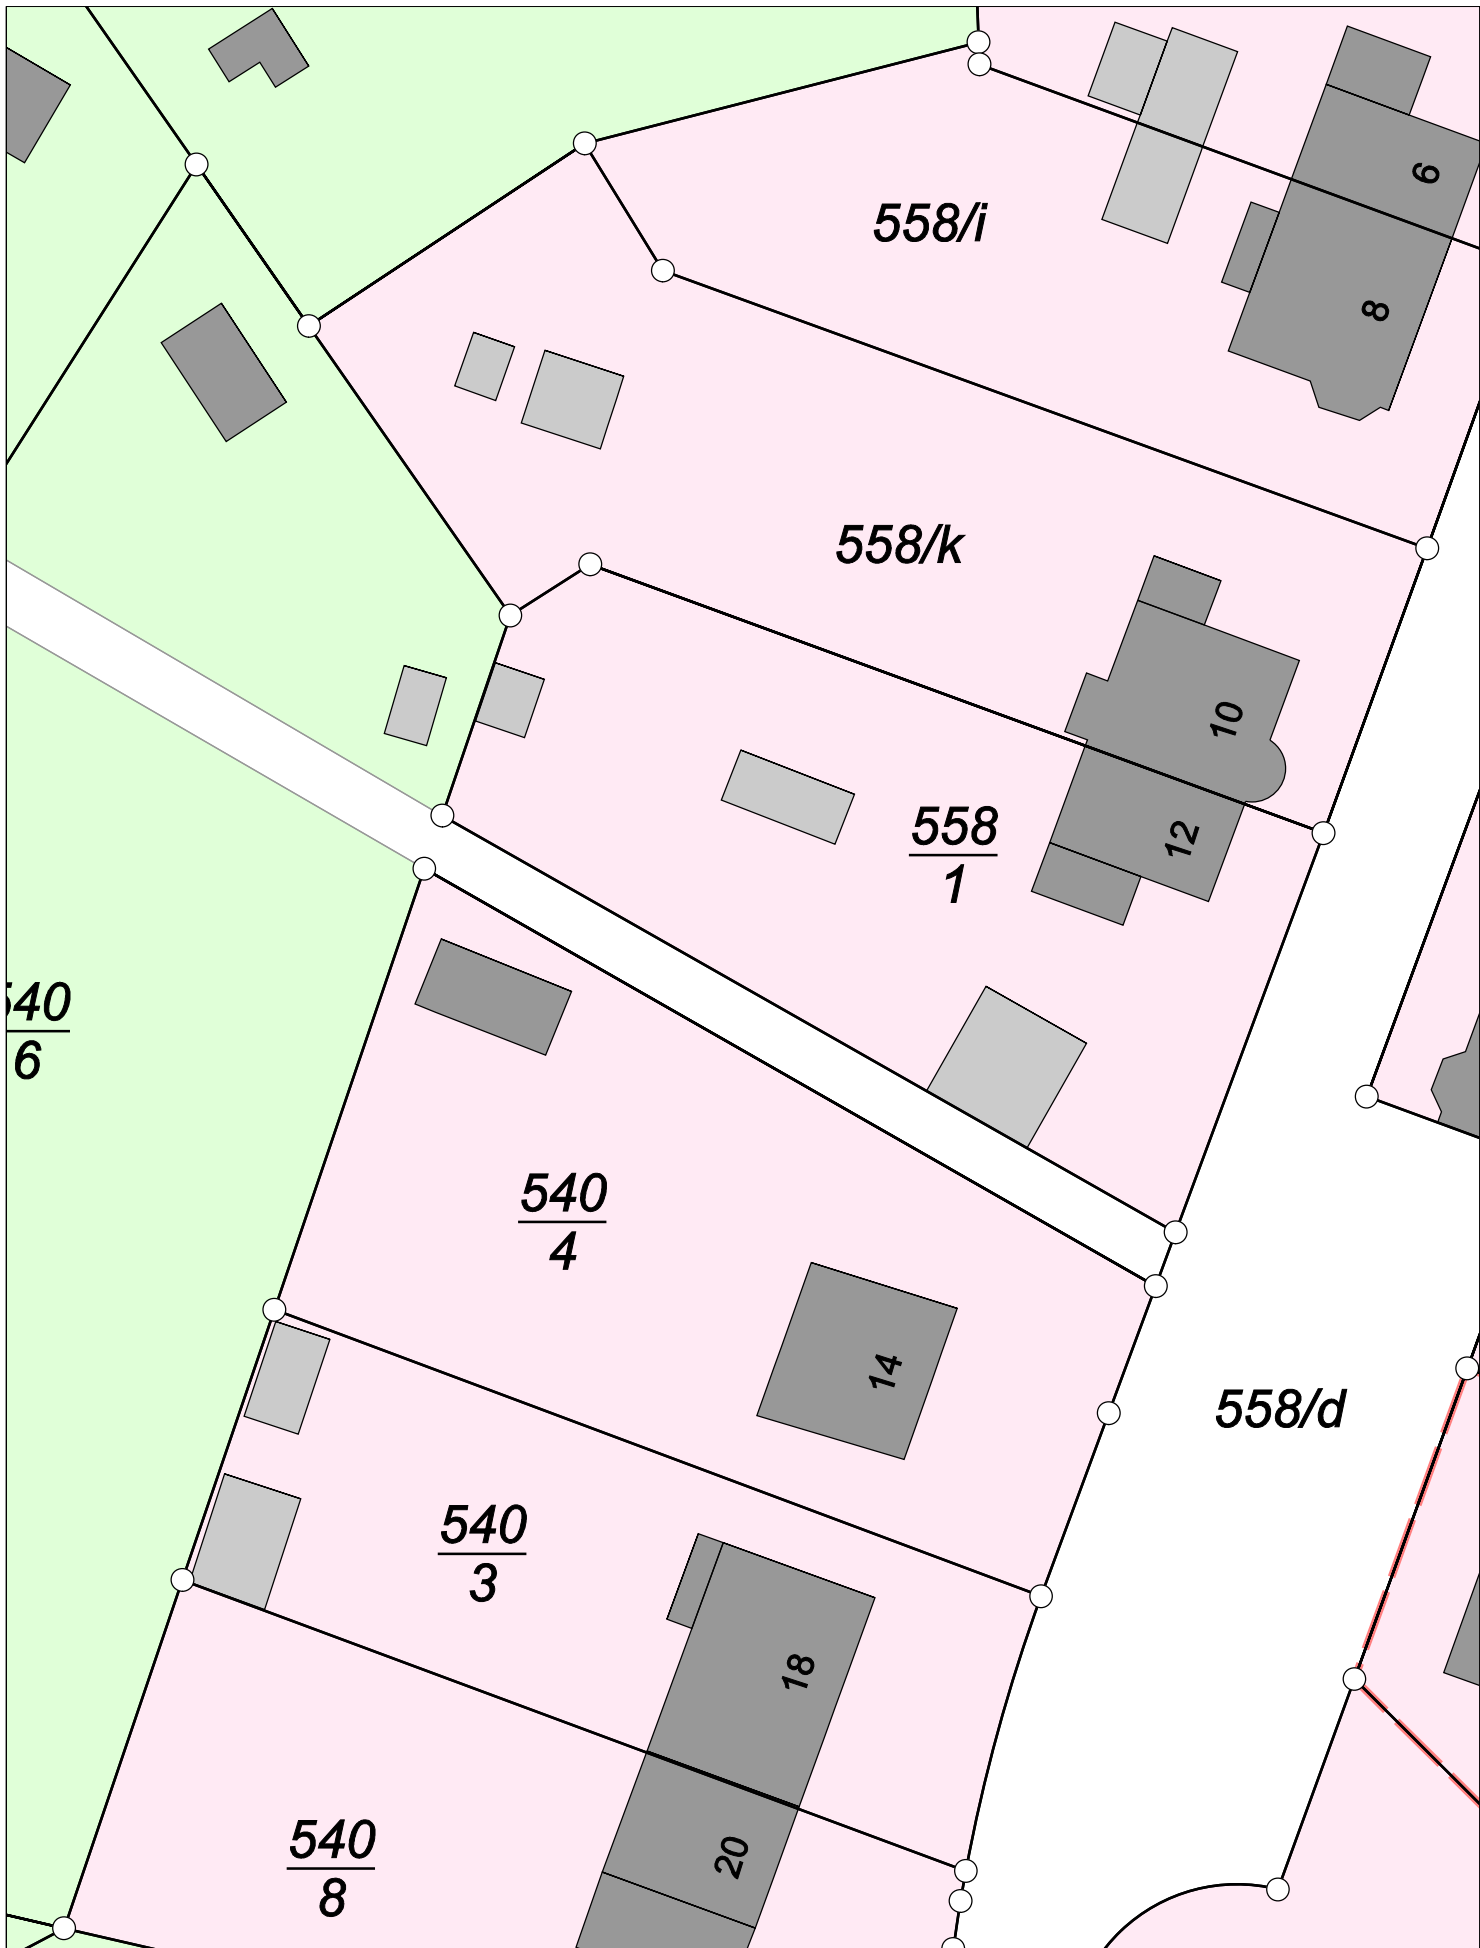

Kreis

Kreisfreie Stadt Chemnitz

Maßstab 1 : 400

Gemarkung

Altchemnitz

erstellt am 19.06.2024

Karte vor der Fortführung

Kreis

Kreisfreie Stadt Chemnitz

Maßstab 1 : 400

Gemarkung

Altchemnitz

erstellt am 19.06.2024

Karte nach der Fortführung

Kreis

Kreisfreie Stadt Chemnitz

Maßstab 1 : 400

Gemarkung

Altchemnitz

erstellt am 19.06.2024

Karte vor der Fortführung

Kreis

Kreisfreie Stadt Chemnitz

Maßstab 1 : 400

Gemarkung

Altchemnitz

erstellt am 19.06.2024

Karte nach der Fortführung

Kreis

Kreisfreie Stadt Chemnitz

Maßstab 1 : 400

Gemarkung