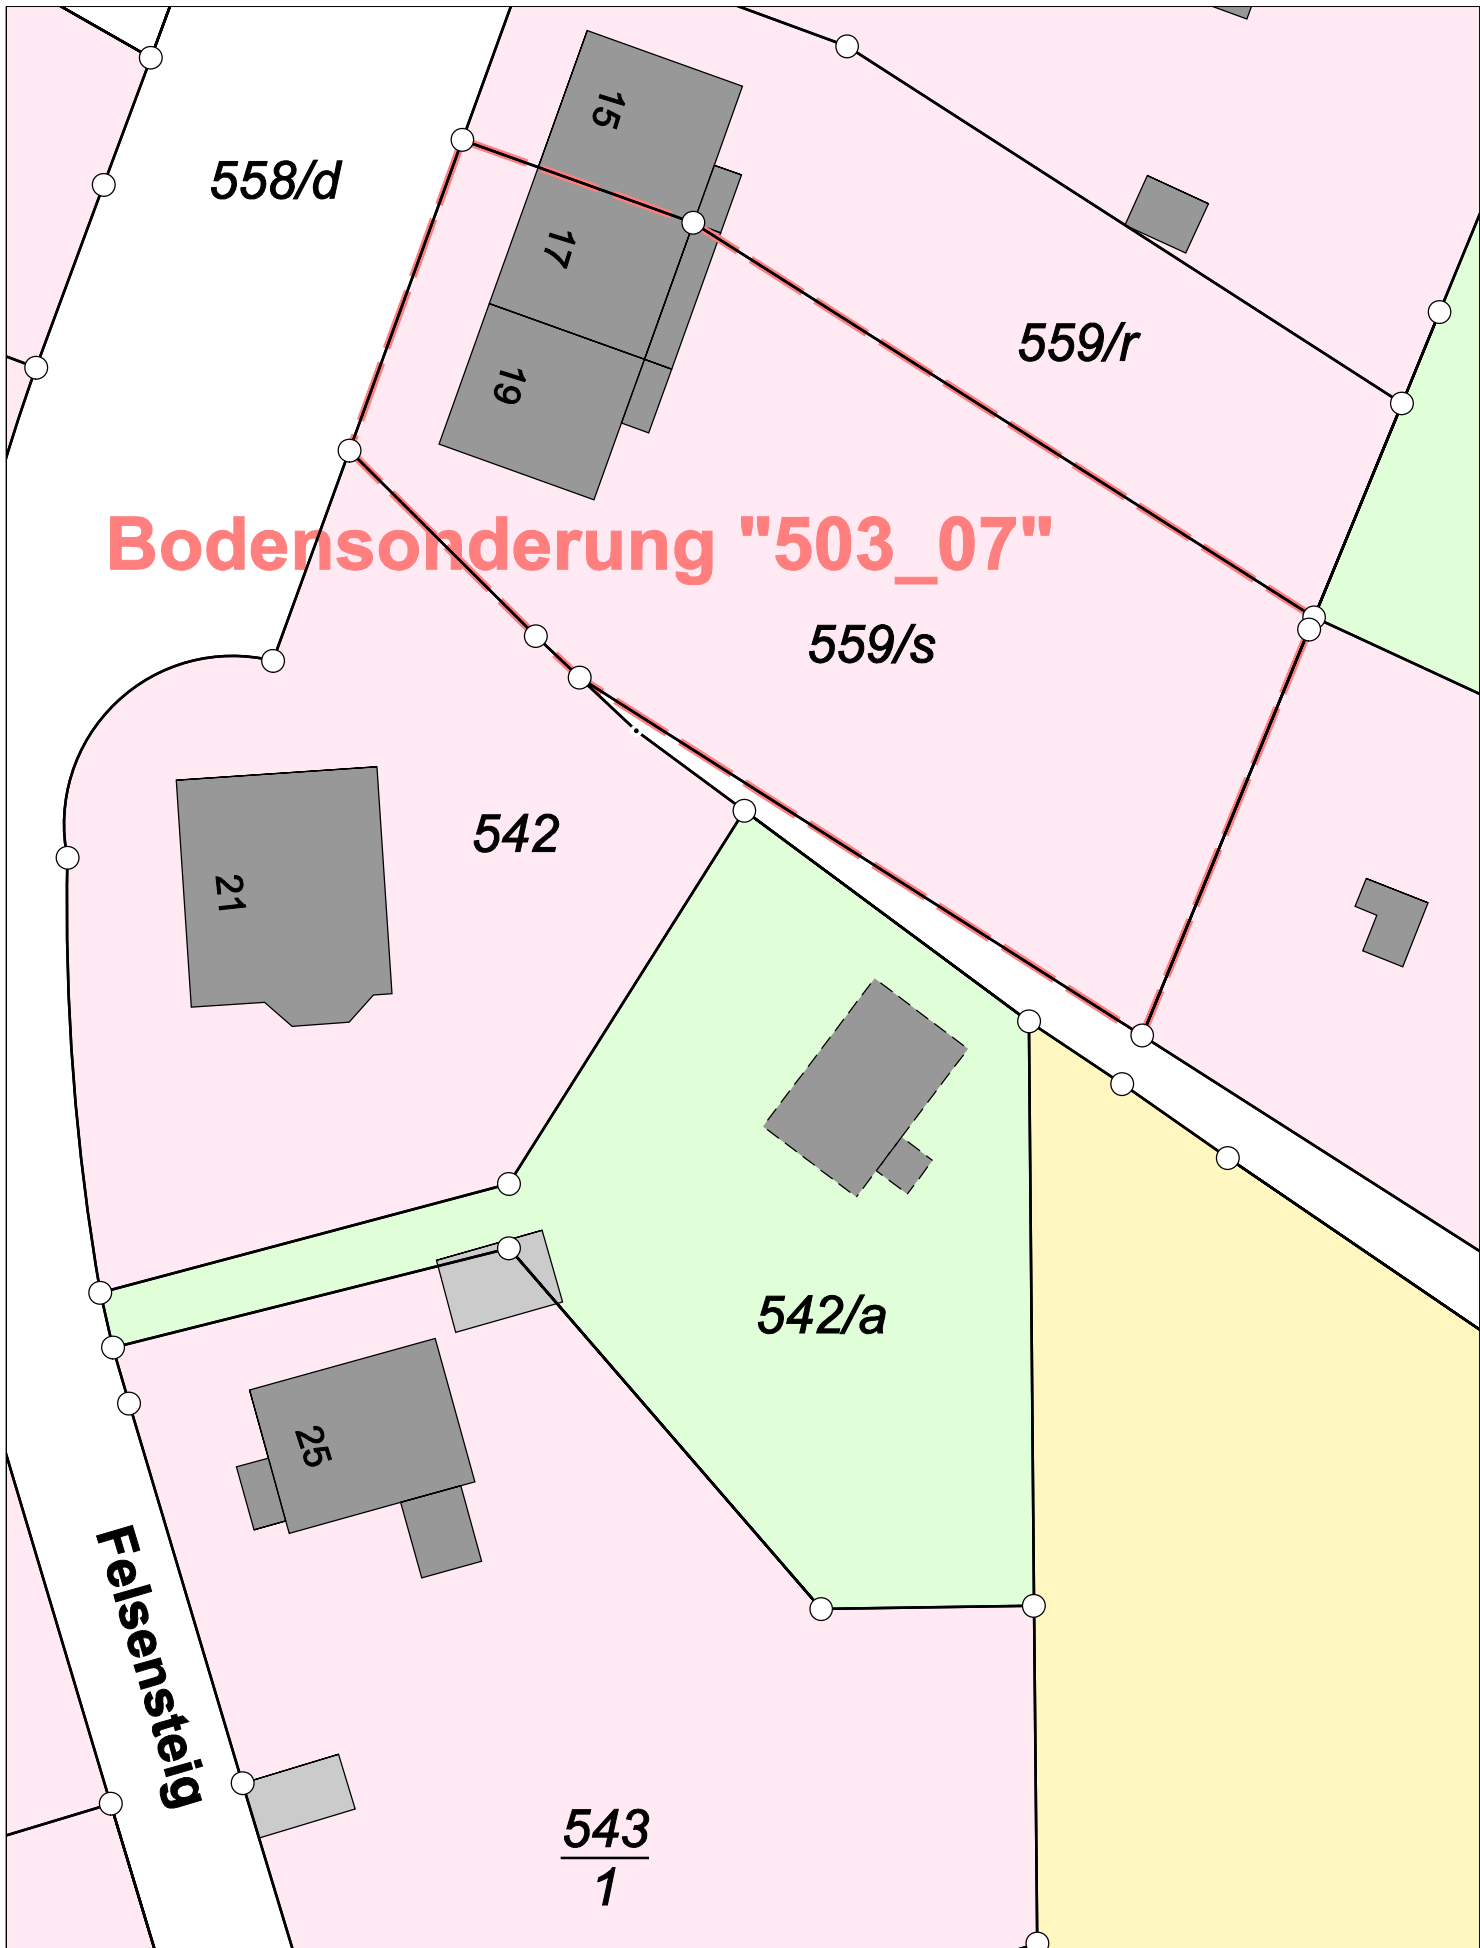

Altchemnitz

erstellt am 19.06.2024

Karte vor der Fortführung

Kreis

Kreisfreie Stadt Chemnitz

Maßstab 1 : 450

Gemarkung

Altchemnitz

erstellt am 18.06.2024

Karte nach der Fortführung

Kreis

Kreisfreie Stadt Chemnitz

Maßstab 1 : 450

Gemarkung

Altchemnitz

erstellt am 18.06.2024

Karte nach der Fortführung

Kreis

Kreisfreie Stadt Chemnitz

Maßstab 1 : 400

Gemarkung

Altchemnitz

erstellt am 19.06.2024

Karte vor der Fortführung

Kreis

Kreisfreie Stadt Chemnitz

Maßstab 1 : 400

Gemarkung

Altchemnitz

erstellt am 19.06.2024

Karte vor der Fortführung

Kreis