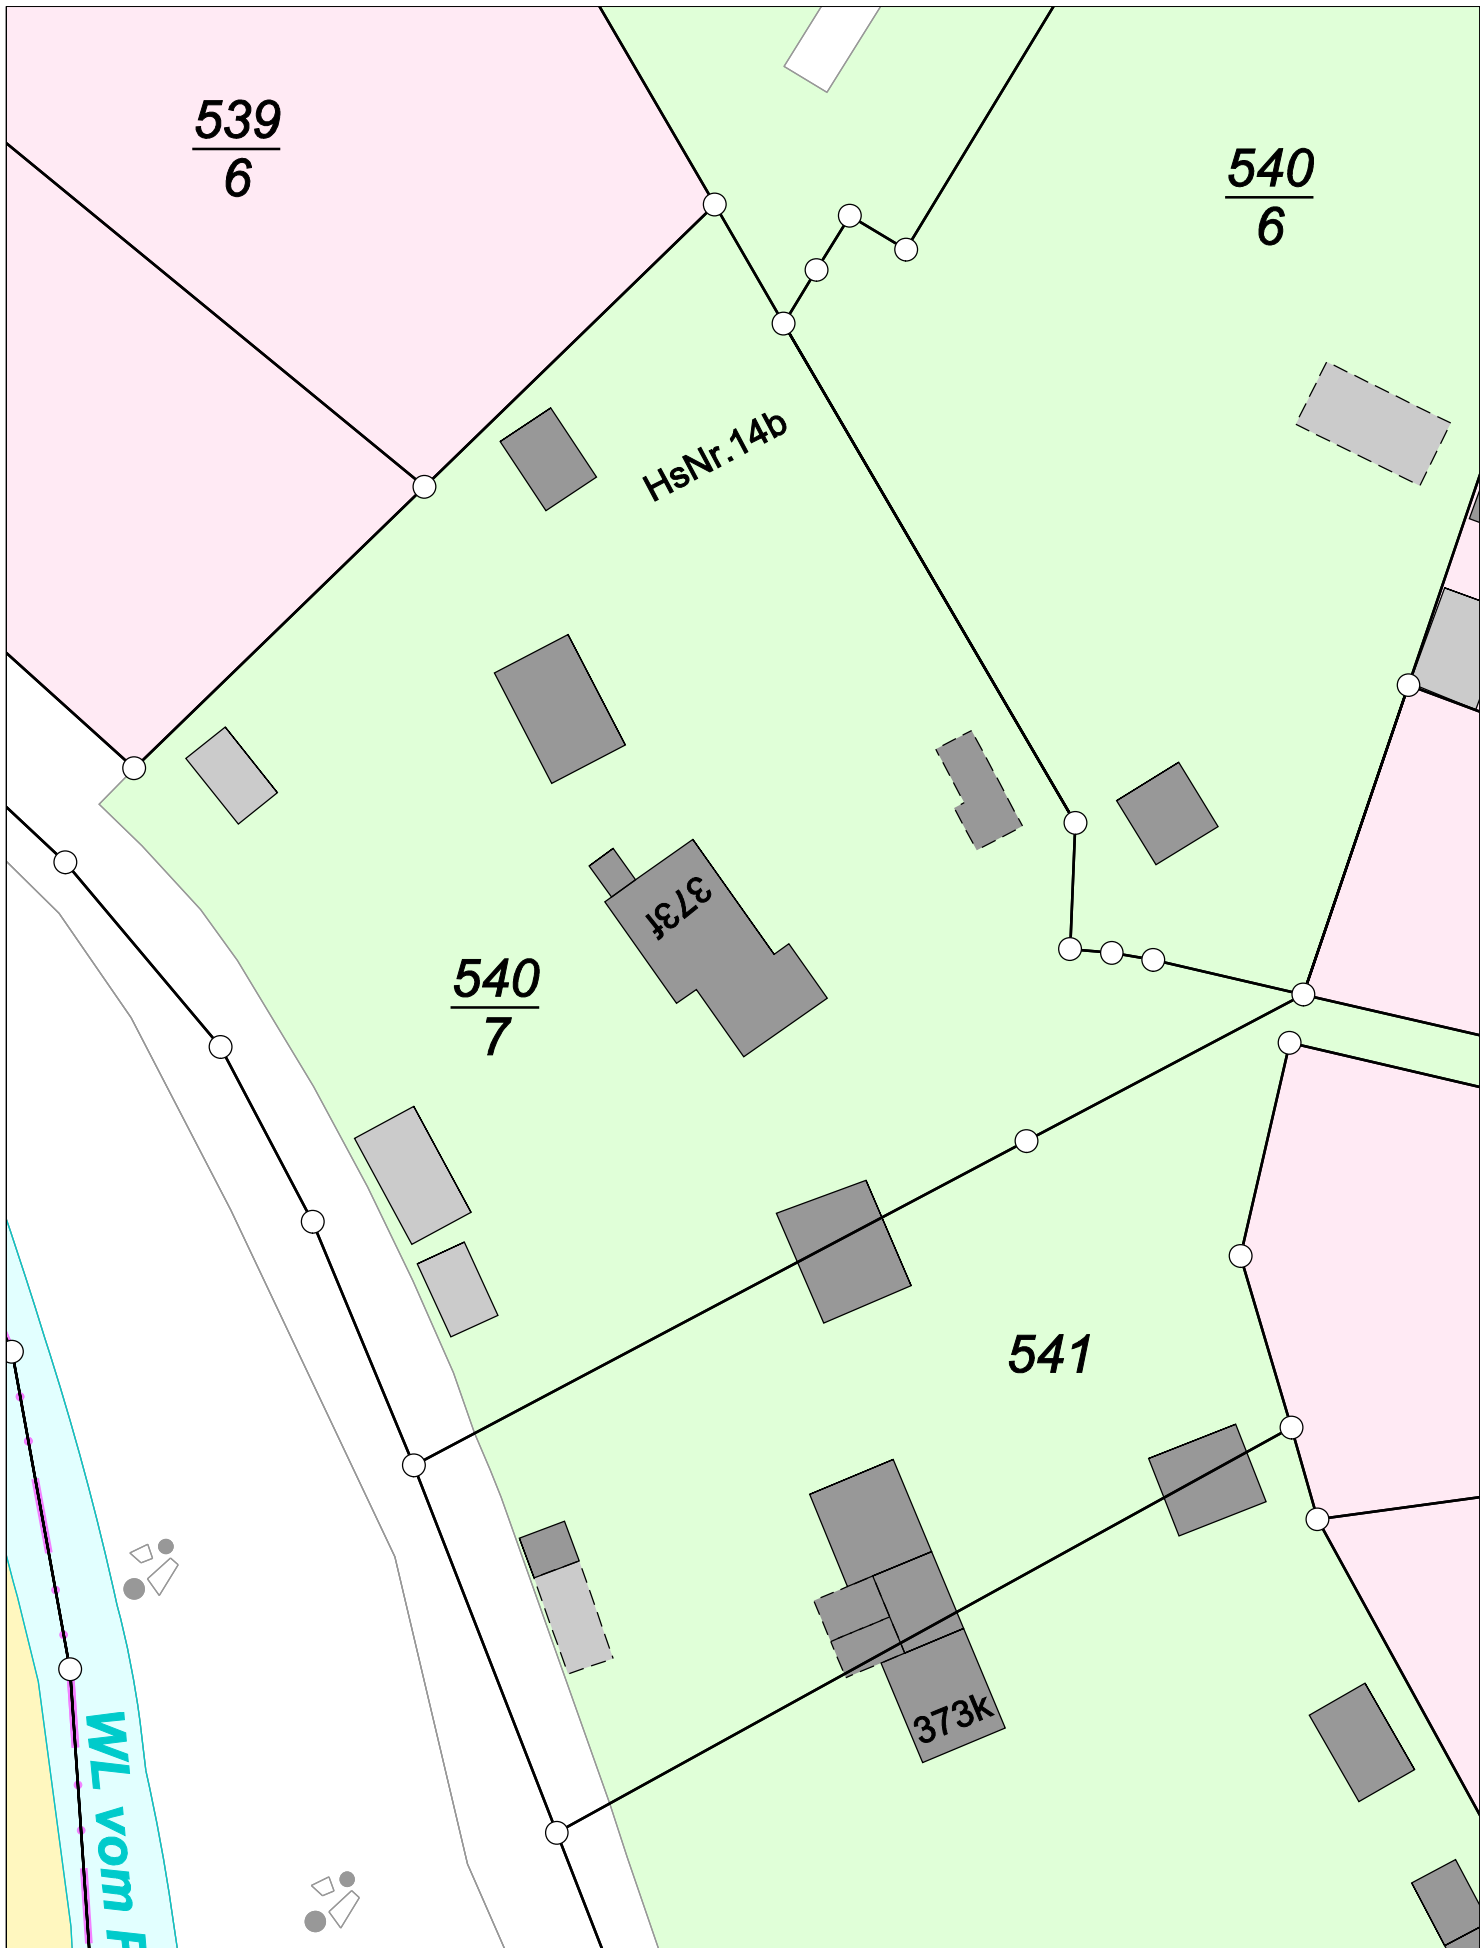

Gemarkung

Altchemnitz

erstellt am 19.06.2024

Karte nach der Fortführung

Kreis

Kreisfreie Stadt Chemnitz

Maßstab 1 : 380

Gemarkung

Altchemnitz

erstellt am 19.06.2024

Karte vor der Fortführung

Kreis

Kreisfreie Stadt Chemnitz

Maßstab 1 : 450

Gemarkung

Altchemnitz

erstellt am 18.06.2024

Karte nach der Fortführung

Kreis

Kreisfreie Stadt Chemnitz

Maßstab 1 : 450

Gemarkung

Altchemnitz

erstellt am 18.06.2024

Karte nach der Fortführung

Kreis

Kreisfreie Stadt Chemnitz

Maßstab 1 : 400

Gemarkung

Altchemnitz

erstellt am 19.06.2024

Karte vor der Fortführung