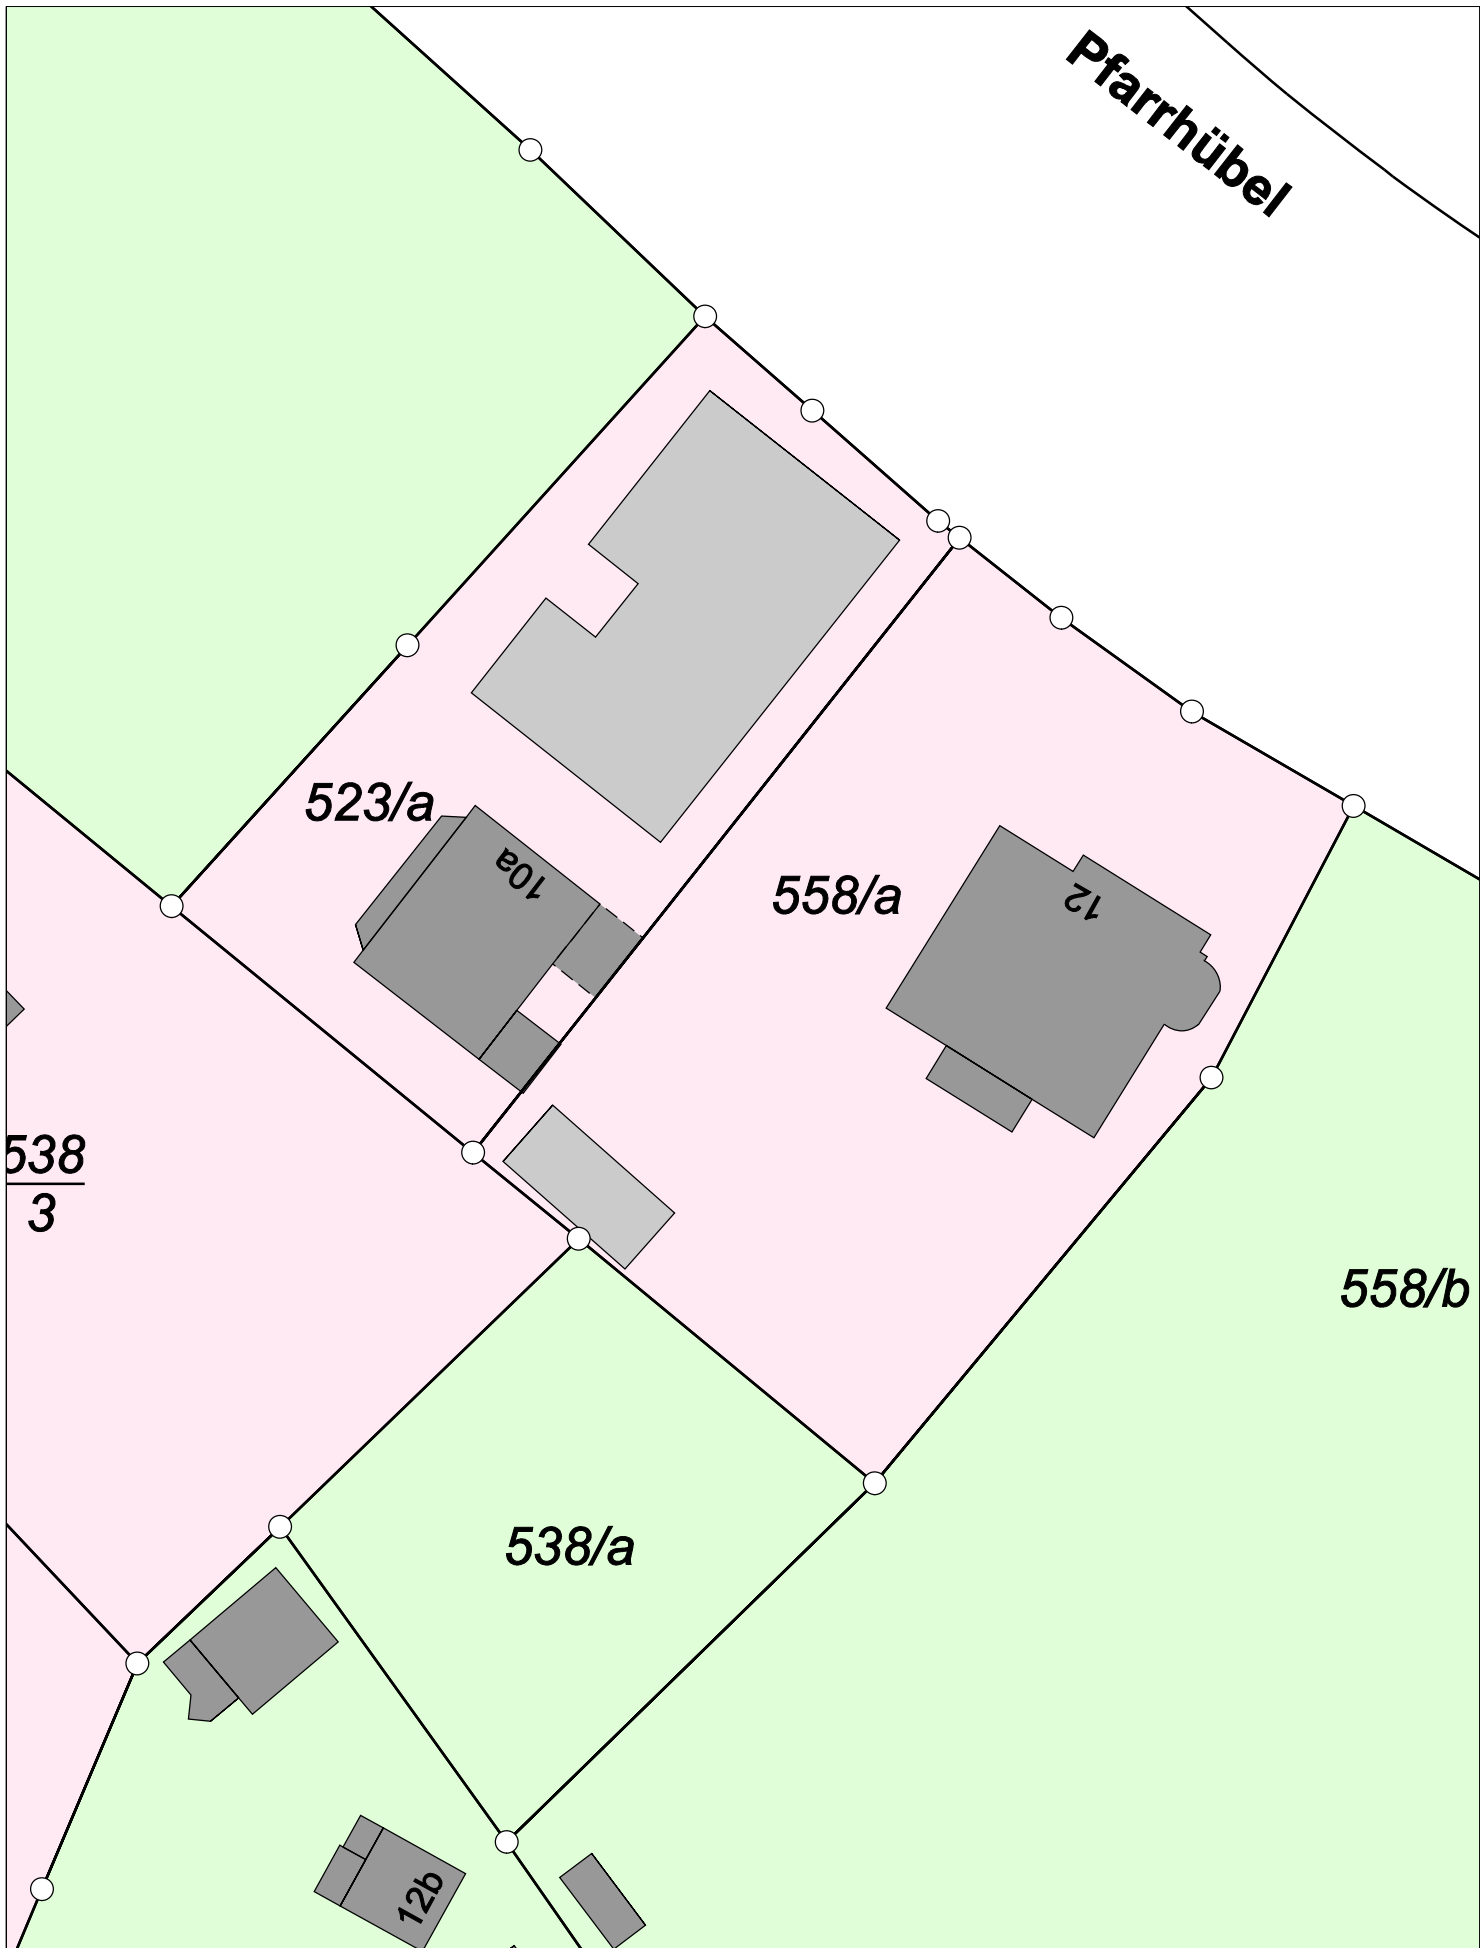

Altchemnitz

erstellt am 19.06.2024

Karte vor der Fortführung

Kreis

Kreisfreie Stadt Chemnitz

Maßstab 1 : 500

Gemarkung

Altchemnitz

erstellt am 18.06.2024

Karte nach der Fortführung

Kreis

Kreisfreie Stadt Chemnitz

Maßstab 1 : 500

Gemarkung

Altchemnitz

erstellt am 18.06.2024