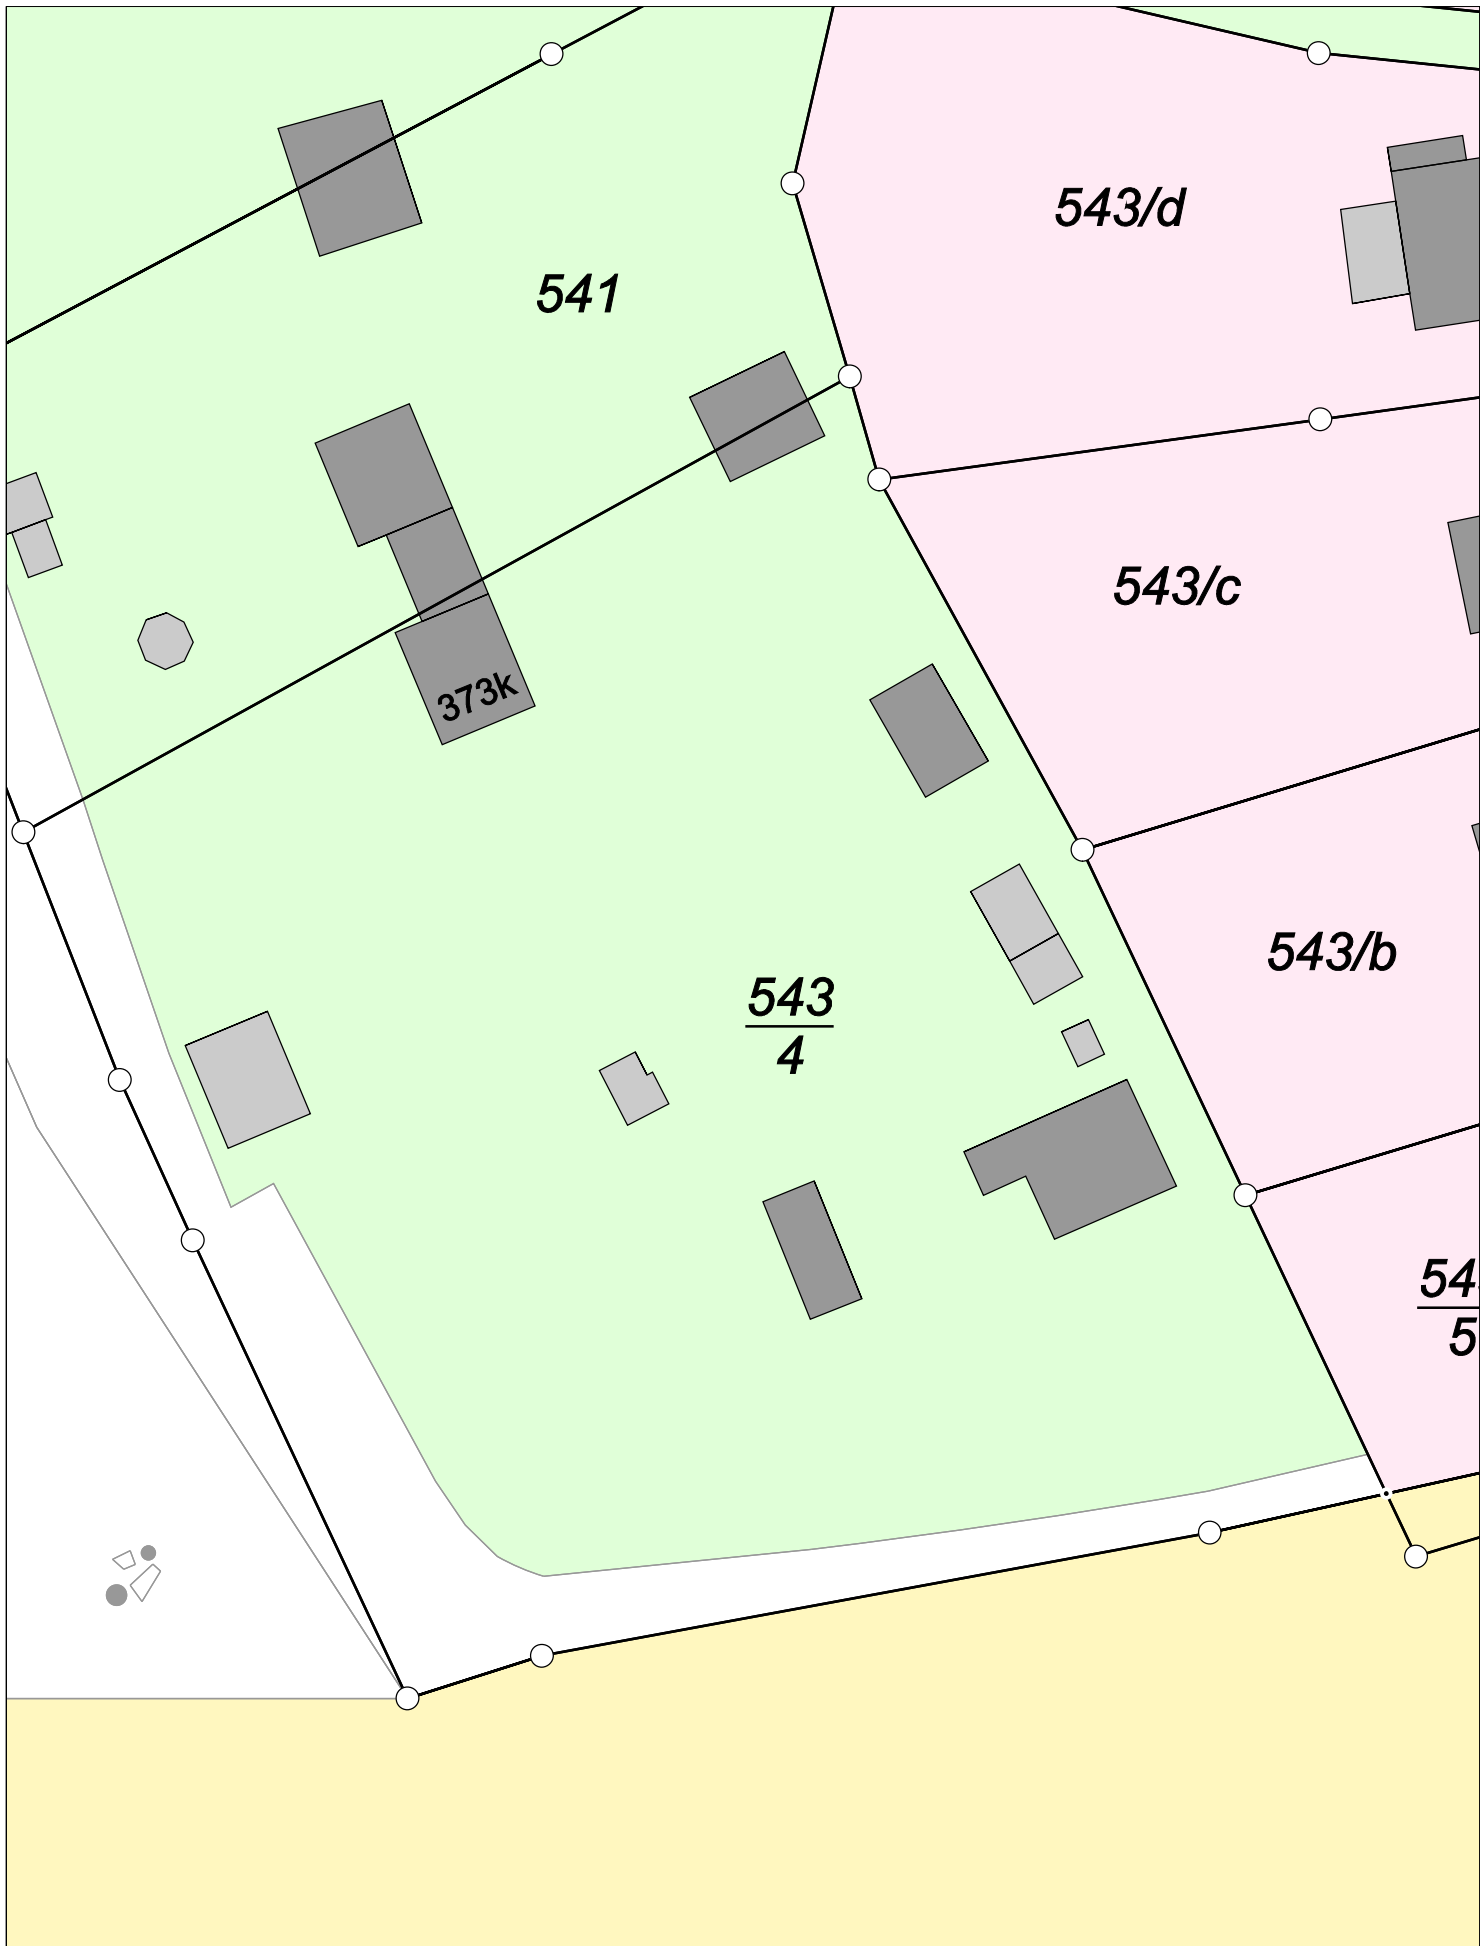

Karte nach der Fortführung

Kreis

Kreisfreie Stadt Chemnitz

Maßstab 1 : 400

Gemarkung

Altchemnitz

erstellt am 19.06.2024

Karte vor der Fortführung

Kreis

Kreisfreie Stadt Chemnitz

Maßstab 1 : 400

Gemarkung

Altchemnitz

erstellt am 19.06.2024

Karte vor der Fortführung

Kreis

Kreisfreie Stadt Chemnitz

Maßstab 1 : 400

Gemarkung

Altchemnitz

erstellt am 19.06.2024

Karte nach der Fortführung

Kreis

Kreisfreie Stadt Chemnitz