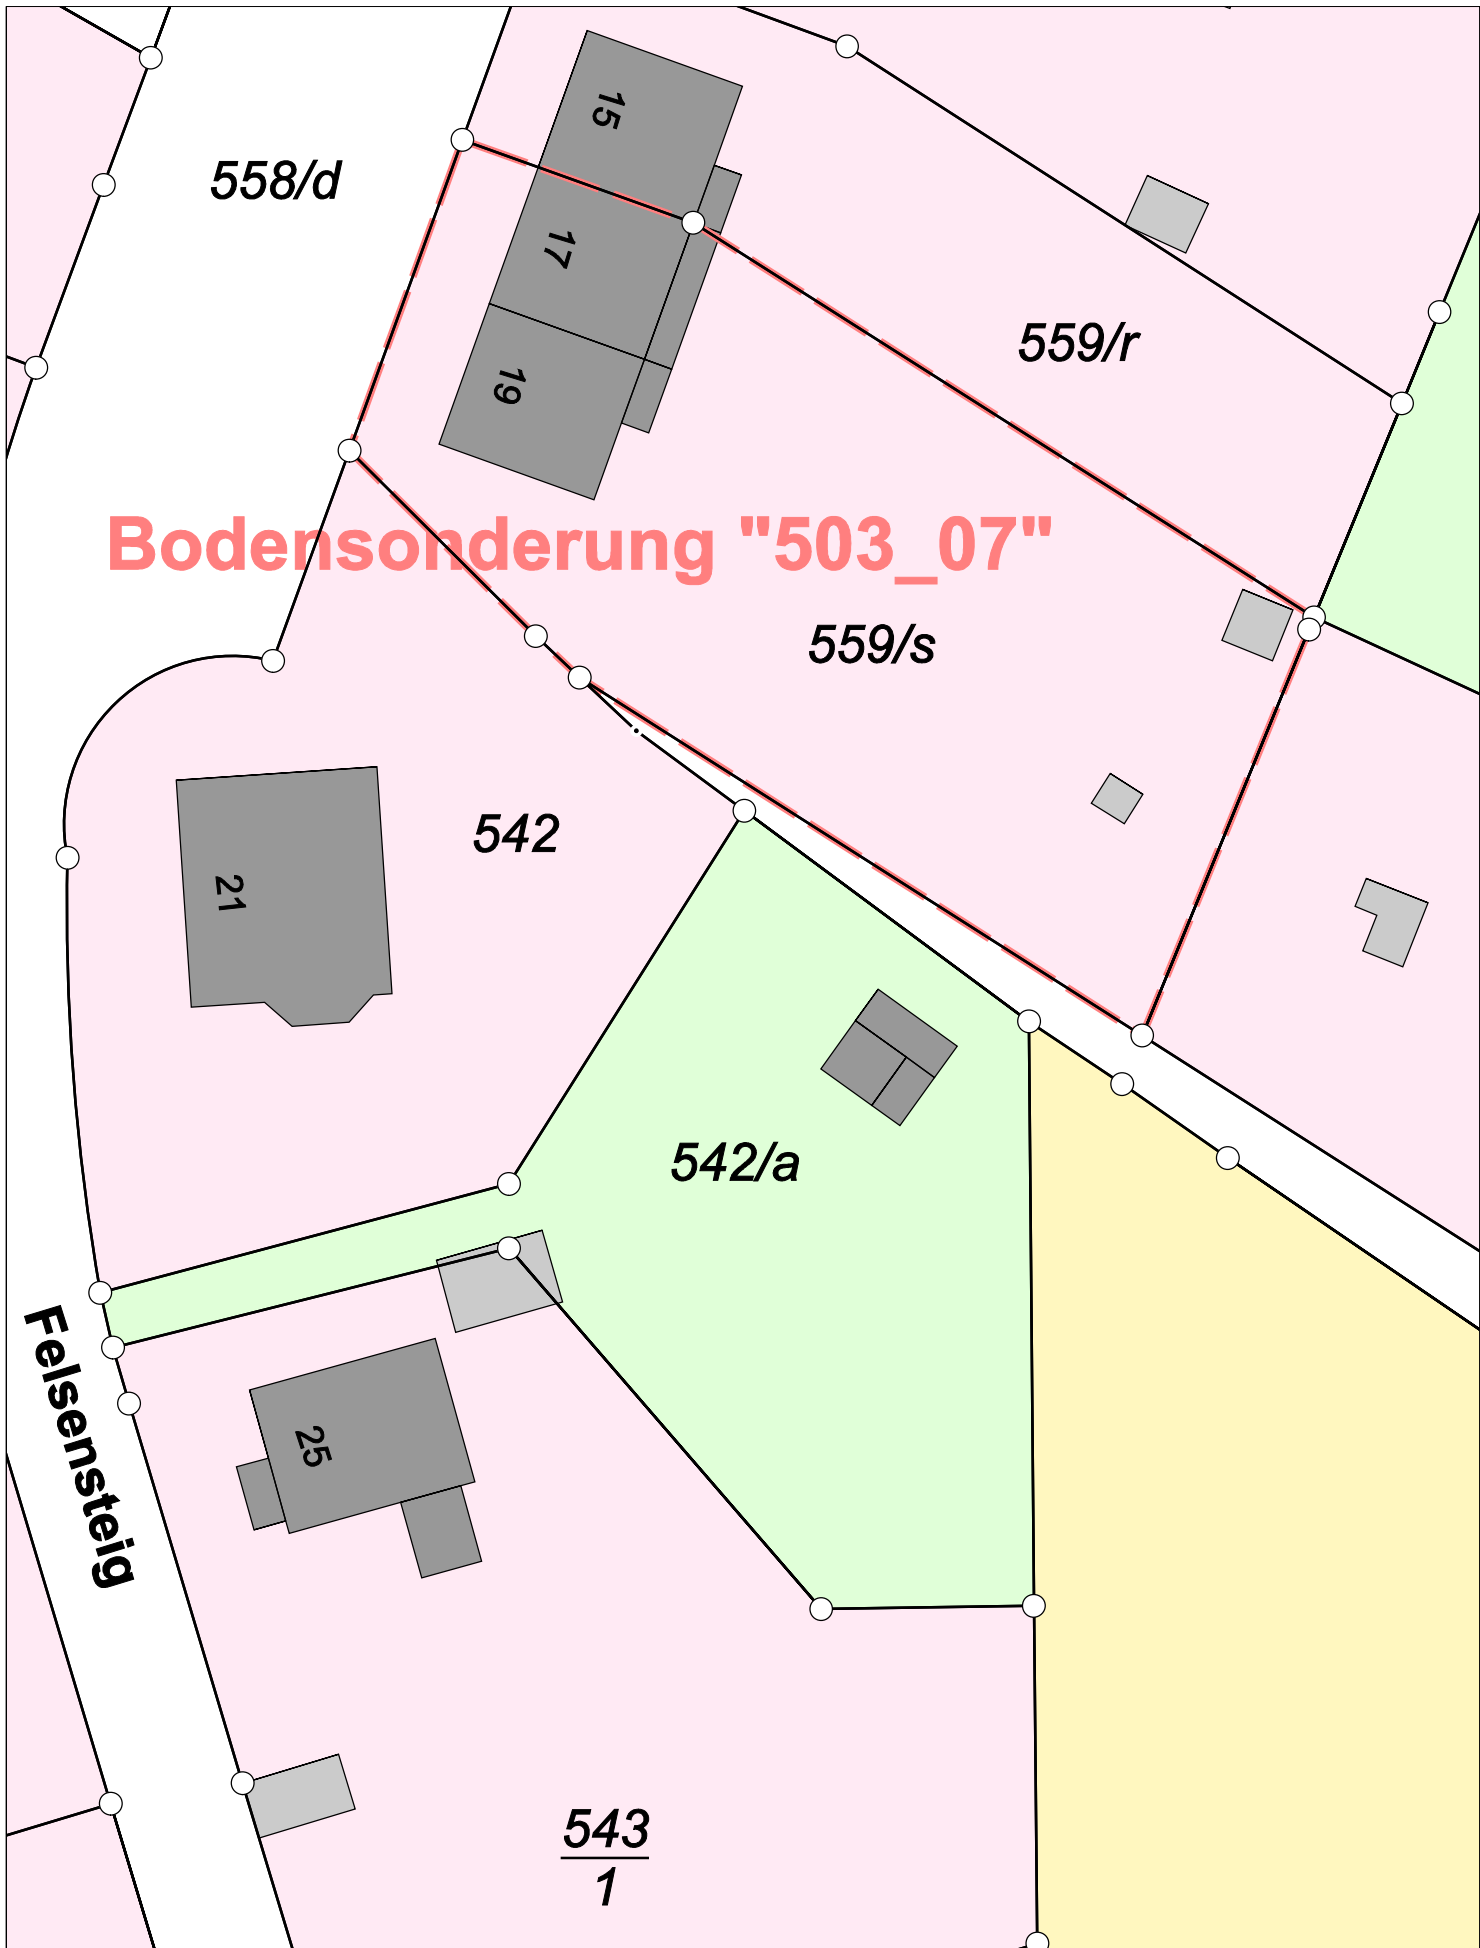

erstellt am 18.06.2024

Karte nach der Fortführung

Kreis

Kreisfreie Stadt Chemnitz

Maßstab 1 : 450

Gemarkung

Altchemnitz

erstellt am 18.06.2024

Karte nach der Fortführung

Kreis

Kreisfreie Stadt Chemnitz

Maßstab 1 : 400

Gemarkung

Altchemnitz

erstellt am 19.06.2024

Karte vor der Fortführung

Kreis

Kreisfreie Stadt Chemnitz

Maßstab 1 : 400

Gemarkung

Altchemnitz

erstellt am 19.06.2024

Karte vor der Fortführung

Kreis

Kreisfreie Stadt Chemnitz

Maßstab 1 : 400

Gemarkung

Altchemnitz

erstellt am 19.06.2024

Karte nach der Fortführung

Kreis

Kreisfreie Stadt Chemnitz