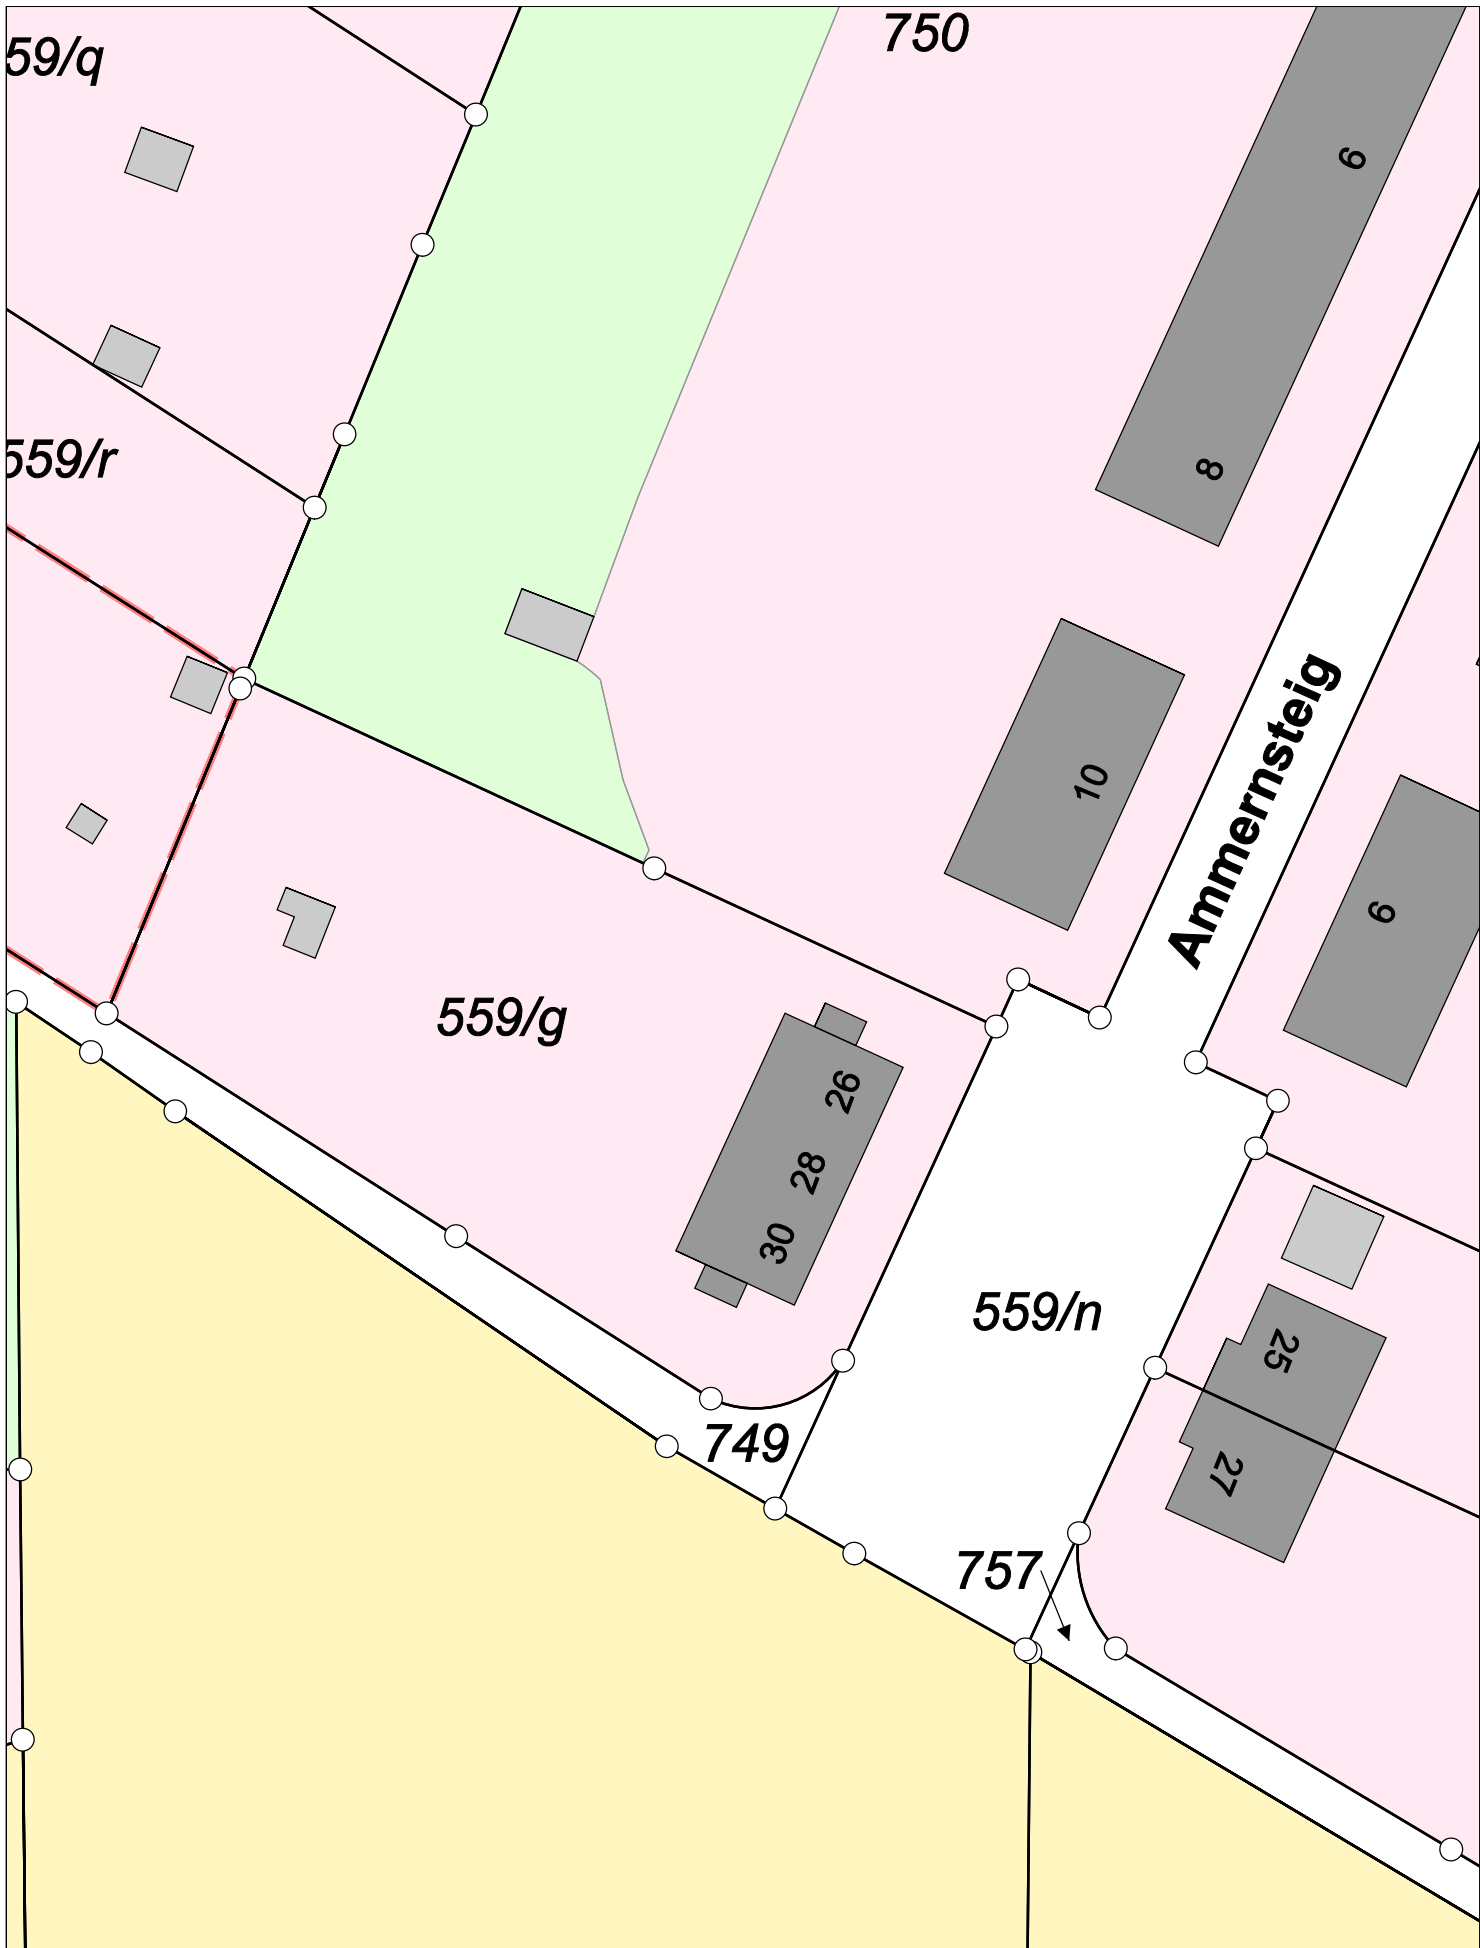

Karte vor der Fortführung

Kreis

Kreisfreie Stadt Chemnitz

Maßstab 1 : 450

Gemarkung

Altchemnitz

erstellt am 19.06.2024

Karte nach der Fortführung

Kreis

Kreisfreie Stadt Chemnitz

Maßstab 1 : 450

Gemarkung

Altchemnitz

erstellt am 19.06.2024

Karte nach der Fortführung

Kreis

Kreisfreie Stadt Chemnitz

Maßstab 1 : 500

Gemarkung

Altchemnitz

erstellt am 19.06.2024

Karte vor der Fortführung

Kreis

Kreisfreie Stadt Chemnitz