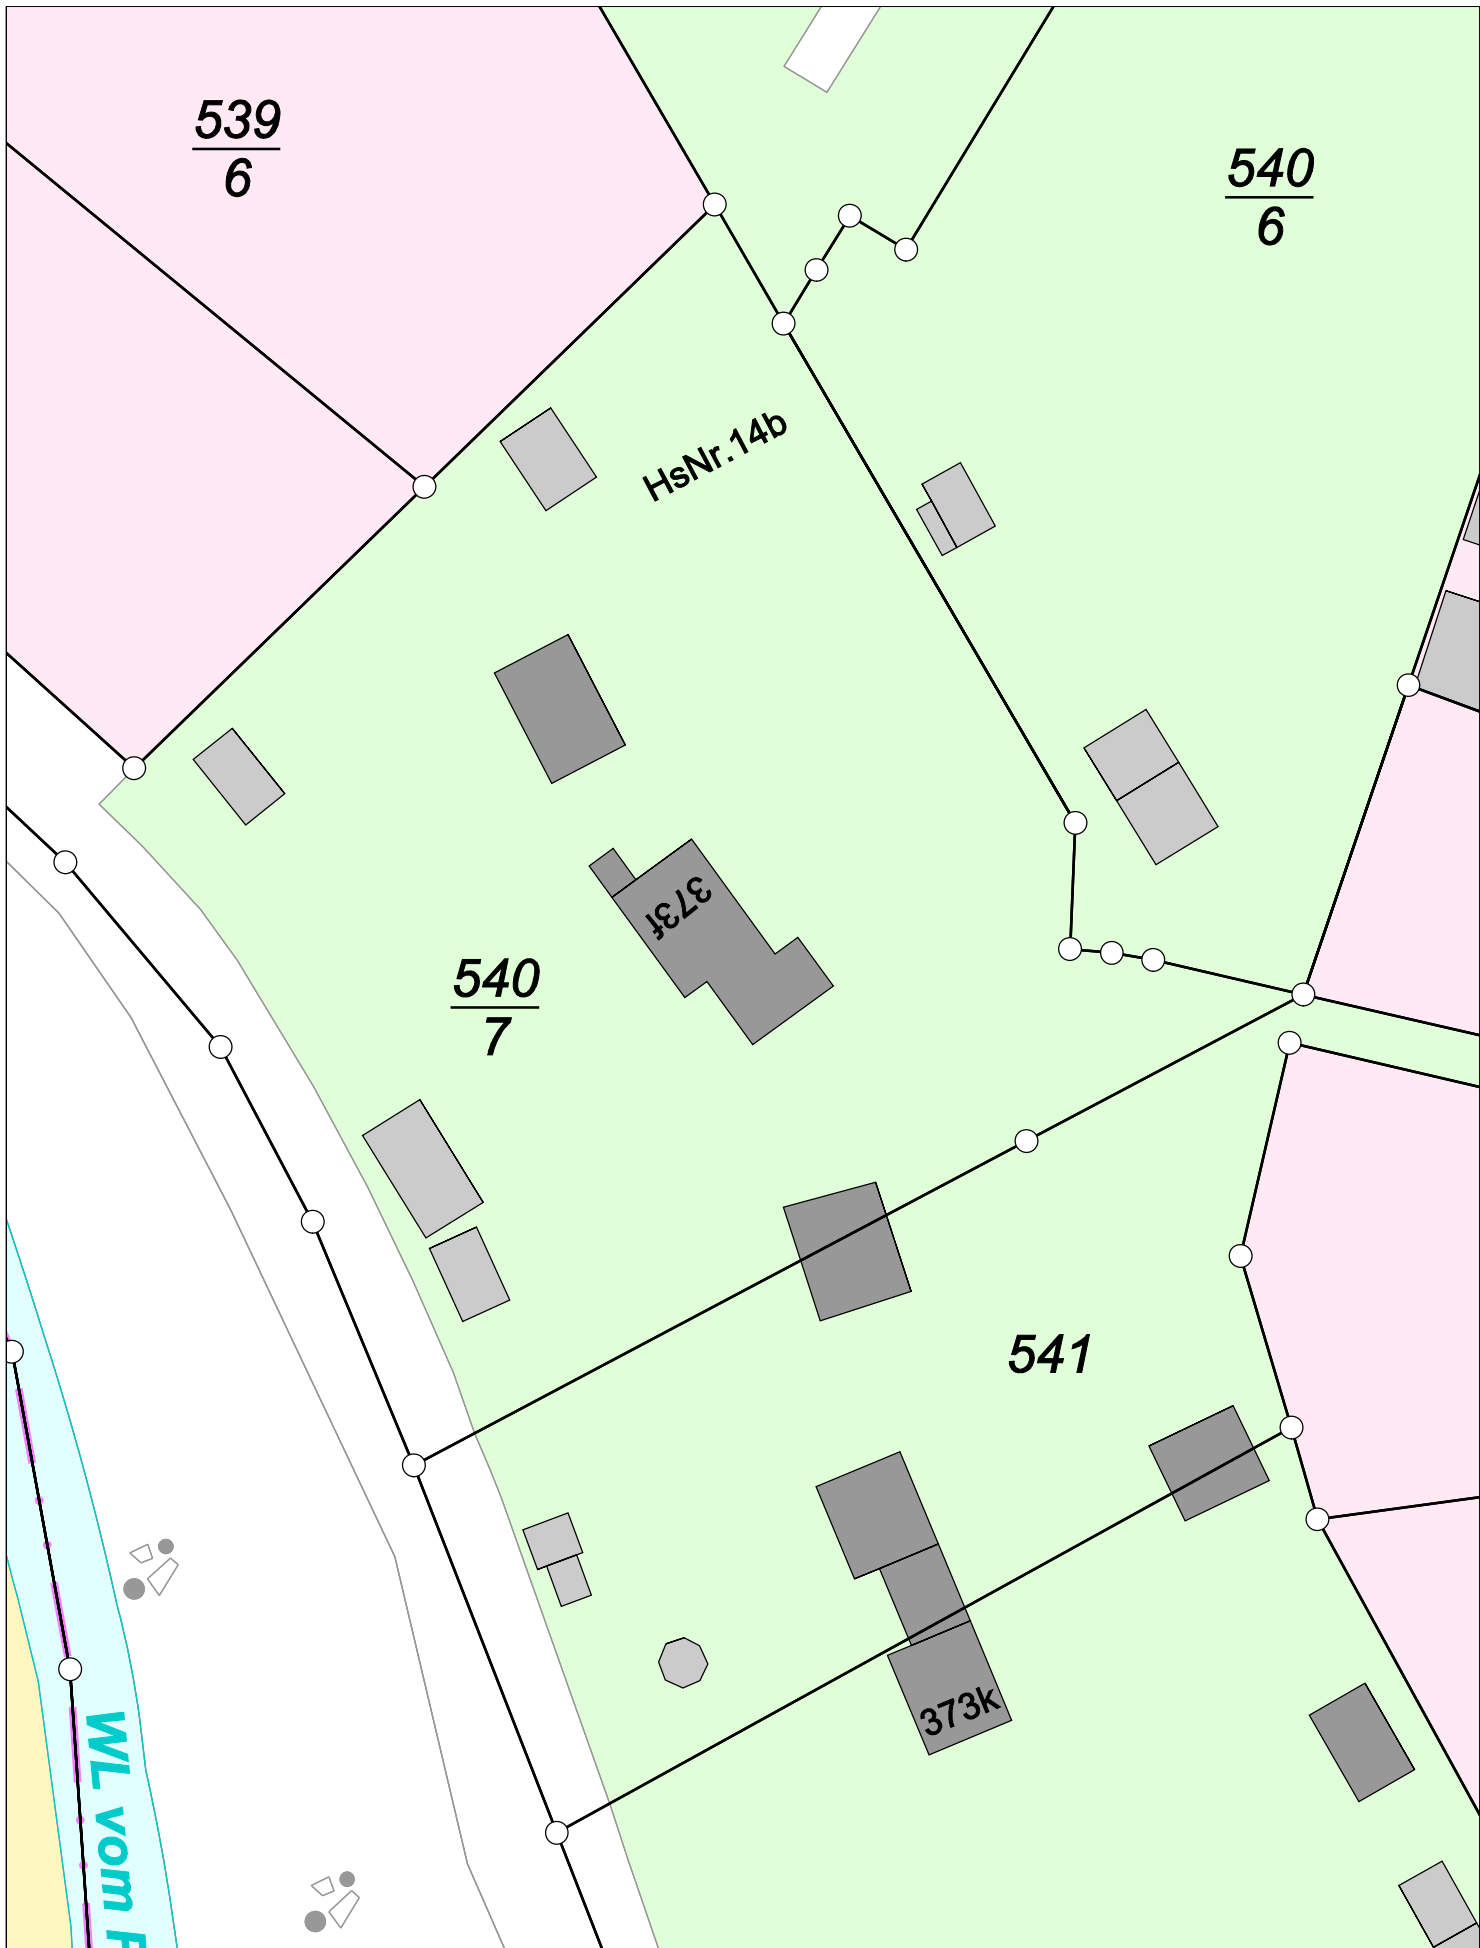

Maßstab 1 : 450

Gemarkung

Altchemnitz

erstellt am 18.06.2024

Karte vor der Fortführung

Kreis

Kreisfreie Stadt Chemnitz

Maßstab 1 : 380

Gemarkung

Altchemnitz

erstellt am 19.06.2024

Karte nach der Fortführung

Kreis

Kreisfreie Stadt Chemnitz

Maßstab 1 : 380

Gemarkung

Altchemnitz

erstellt am 19.06.2024

Karte vor der Fortführung

Kreis

Kreisfreie Stadt Chemnitz

Maßstab 1 : 450

Gemarkung

Altchemnitz

erstellt am 18.06.2024

Karte nach der Fortführung

Kreis

Kreisfreie Stadt Chemnitz

Maßstab 1 : 450

Gemarkung

Altchemnitz

erstellt am 18.06.2024