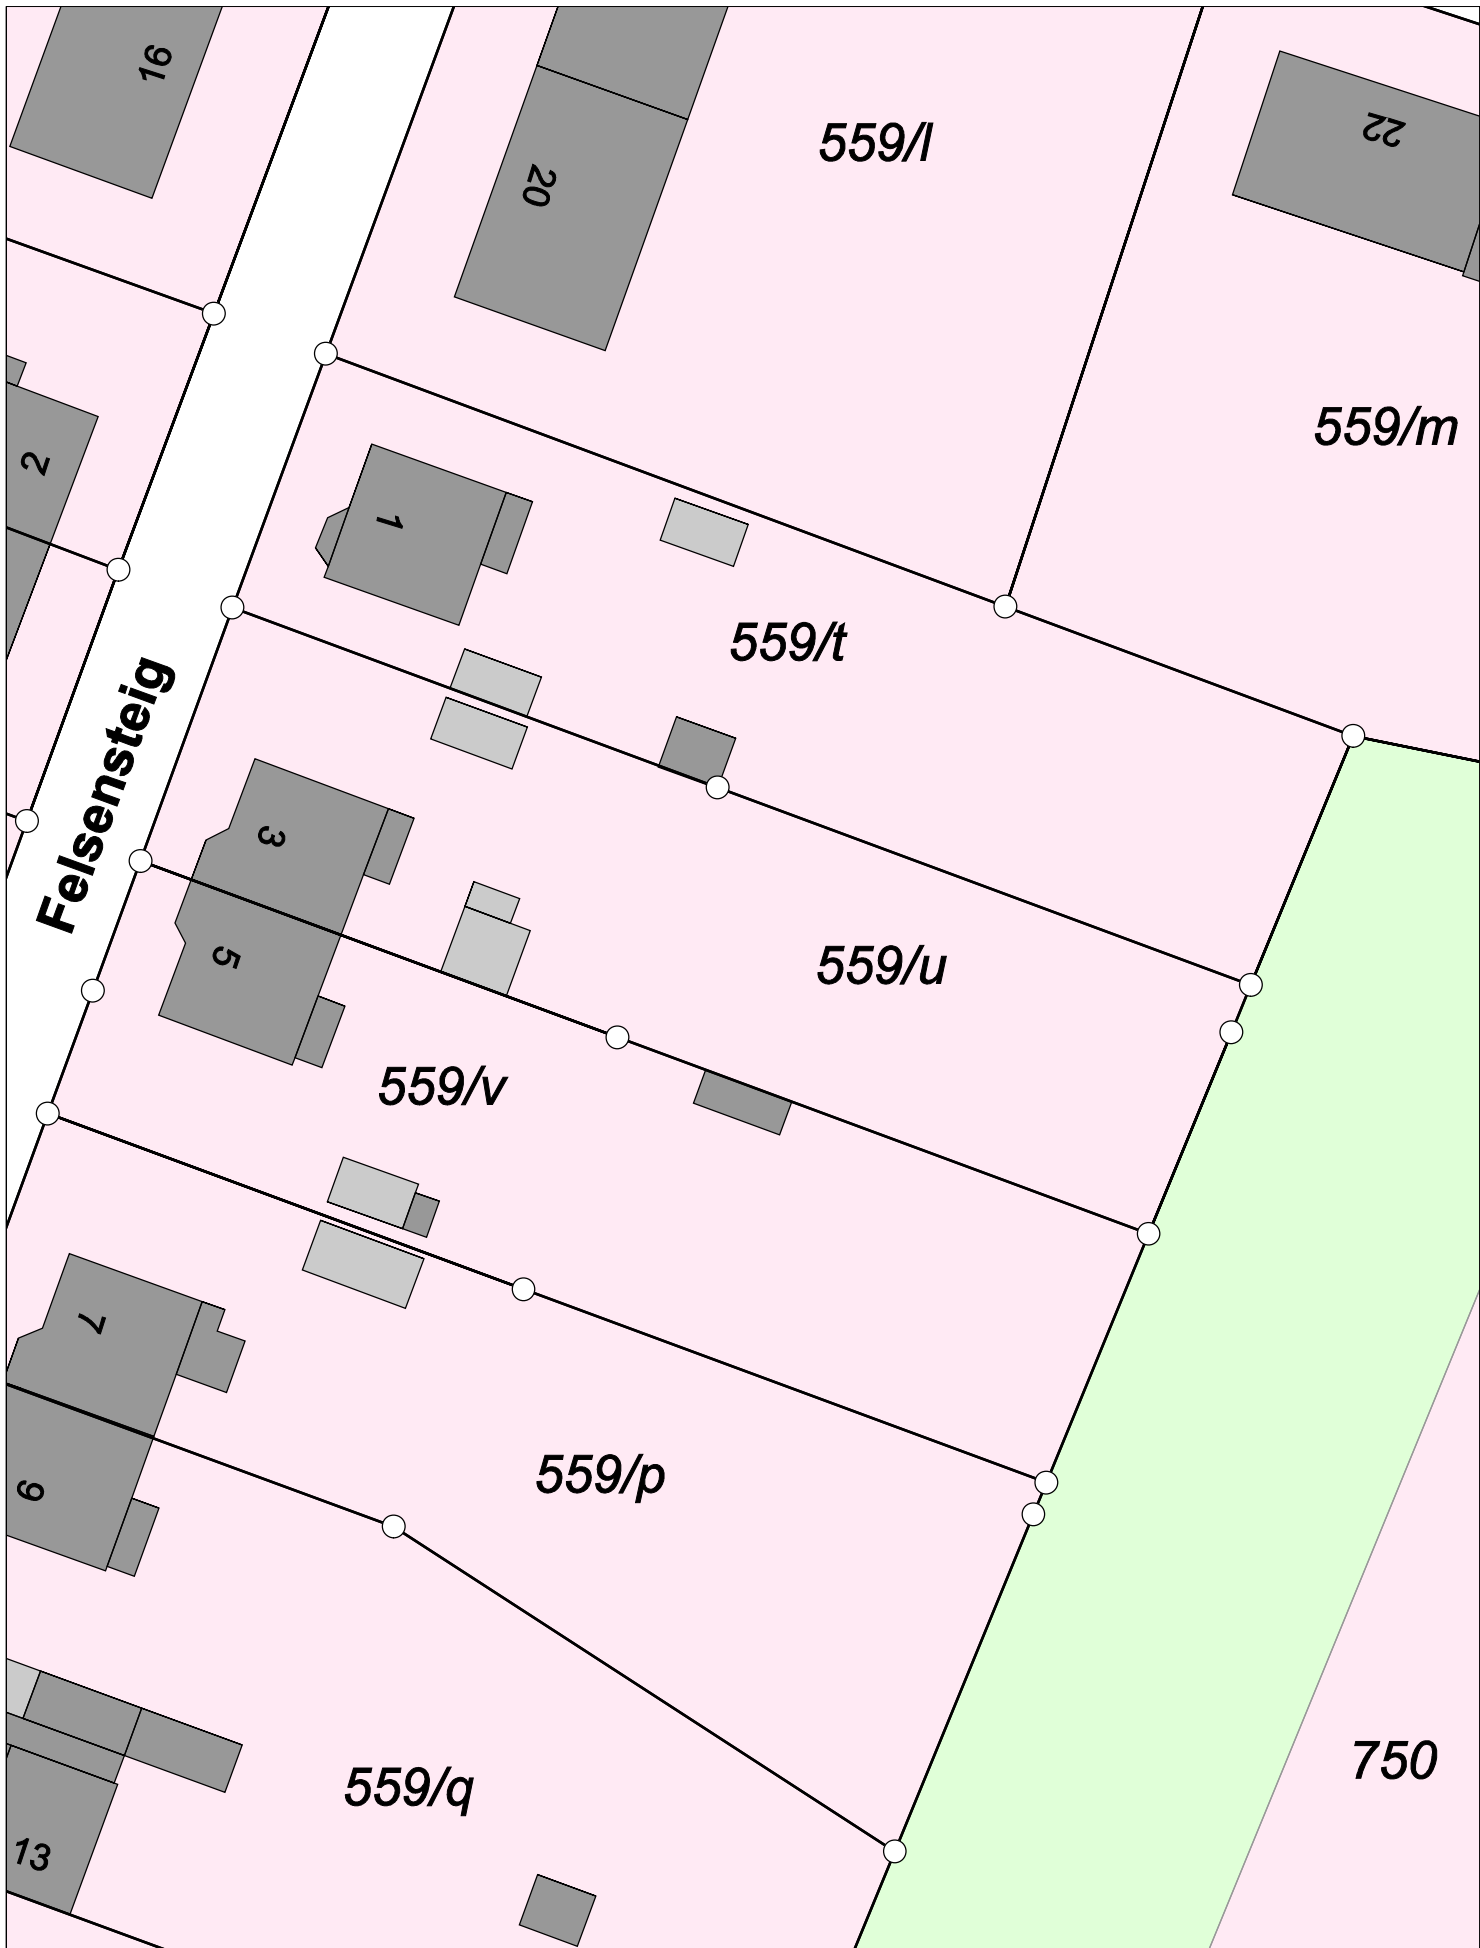

Kreisfreie Stadt Chemnitz

Maßstab 1 : 500

Gemarkung

Altchemnitz

erstellt am 19.06.2024

Karte vor der Fortführung

Kreis

Kreisfreie Stadt Chemnitz

Maßstab 1 : 500

Gemarkung

Altchemnitz

erstellt am 19.06.2024

Karte vor der Fortführung

Kreis

Kreisfreie Stadt Chemnitz

Maßstab 1 : 450

Gemarkung

Altchemnitz

erstellt am 19.06.2024

Karte nach der Fortführung

Kreis

Kreisfreie Stadt Chemnitz

Maßstab 1 : 450

Gemarkung